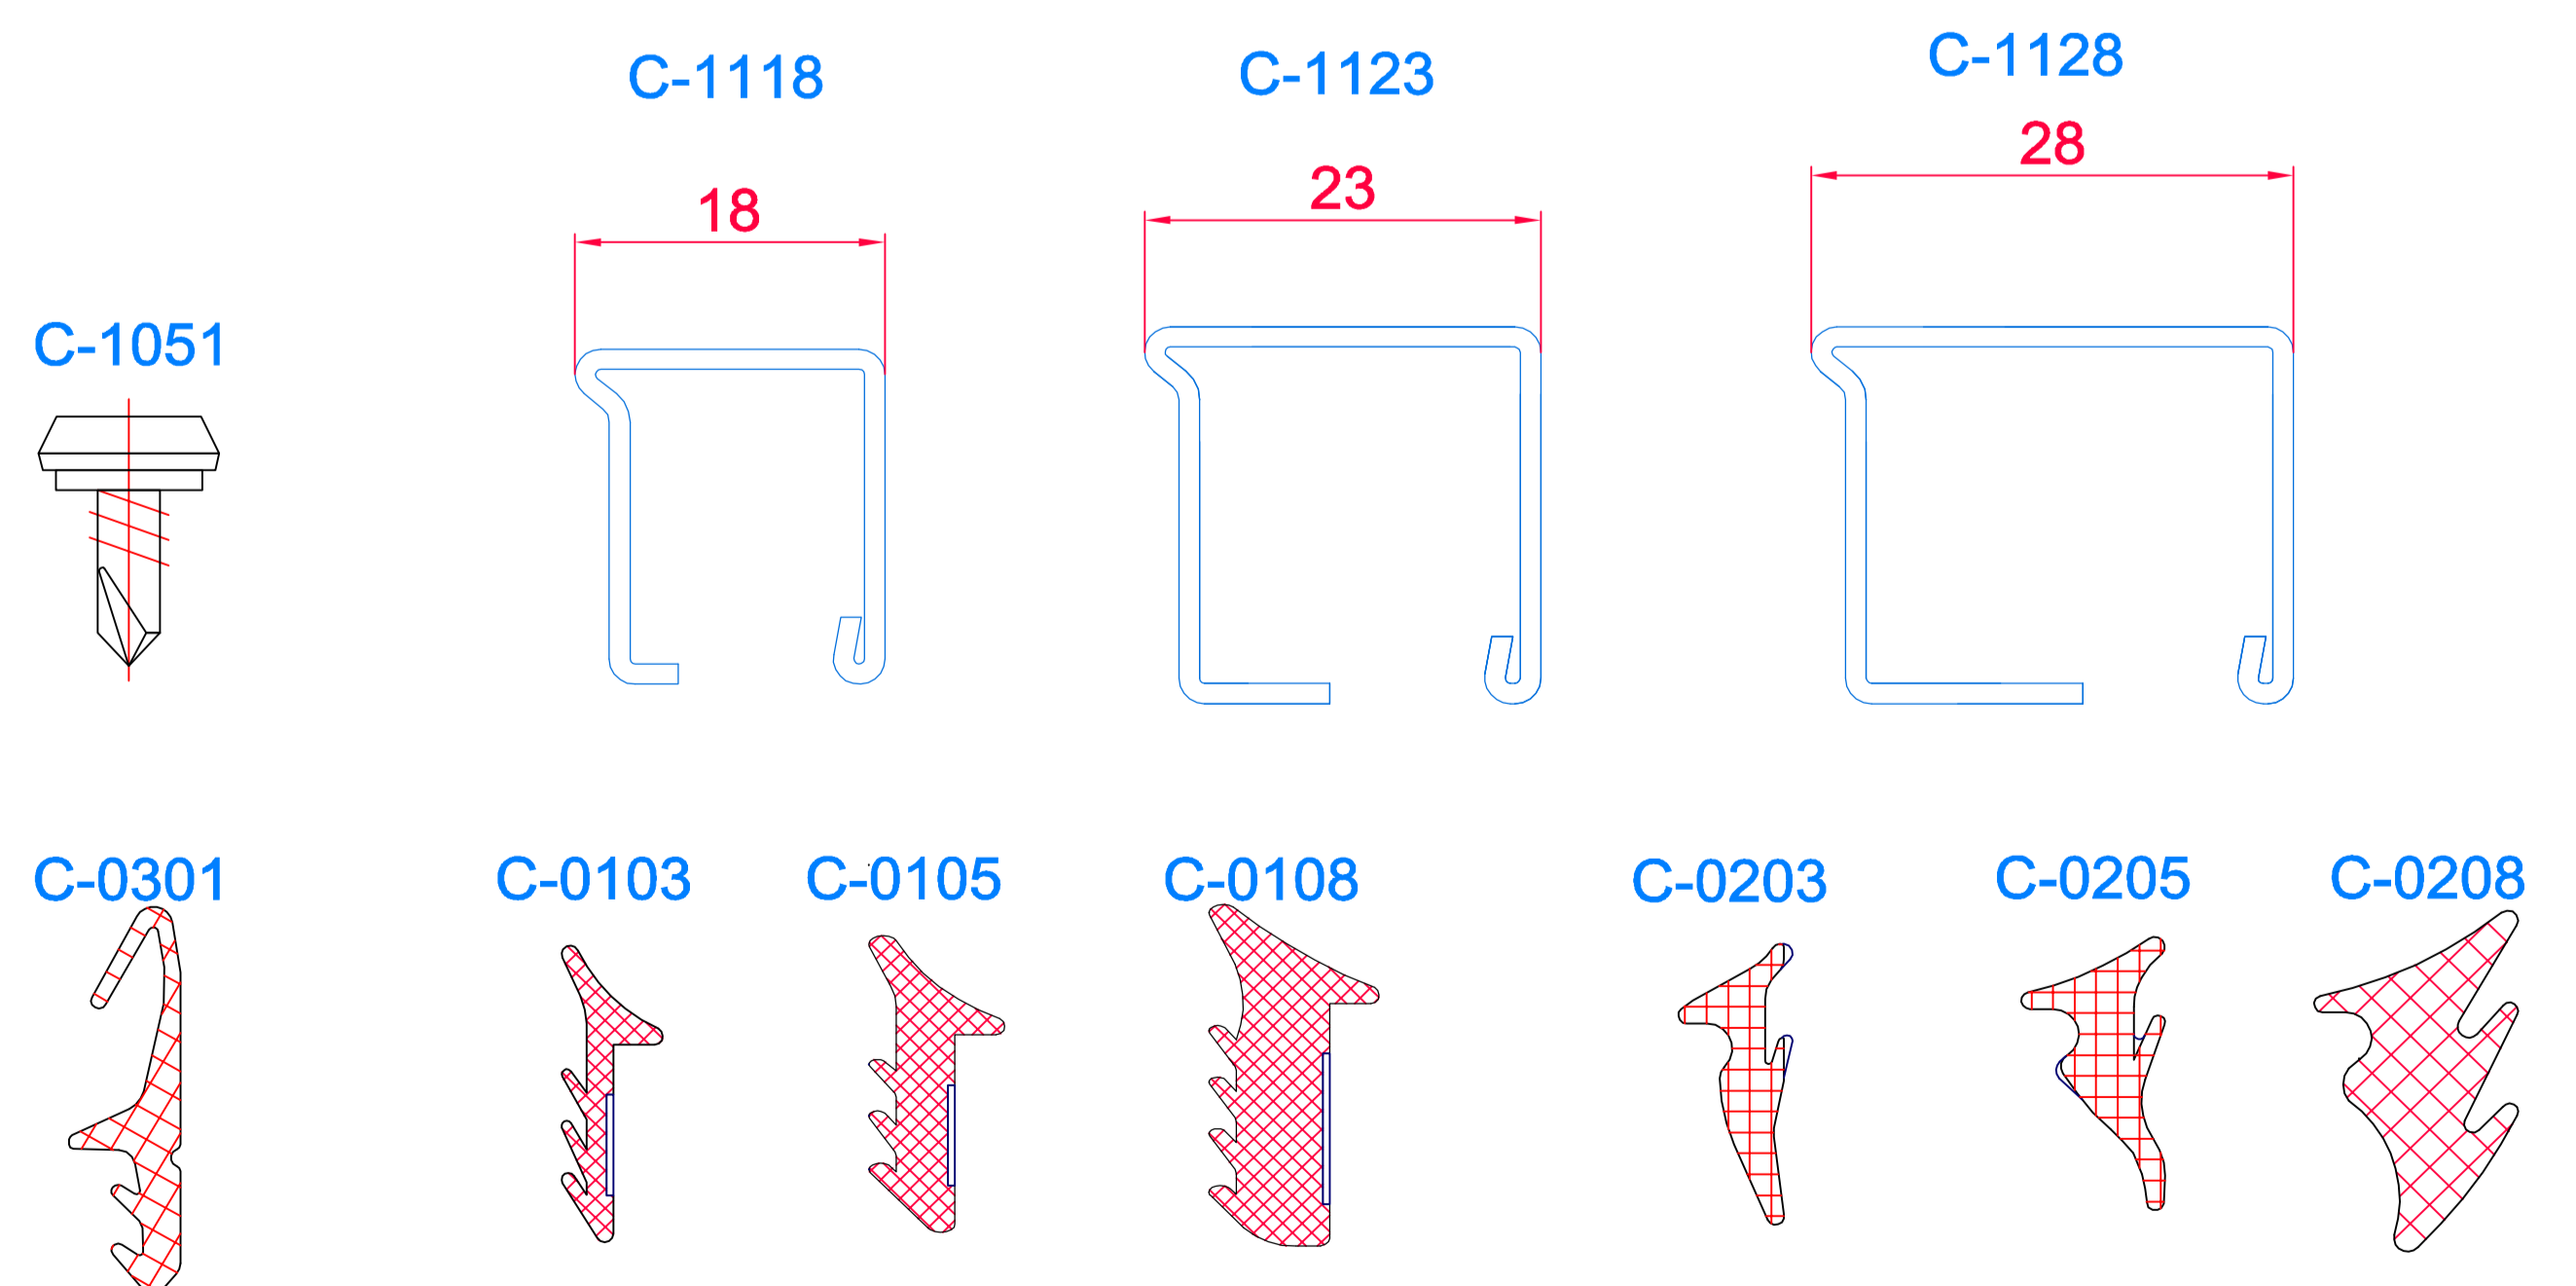

c2106

c2107

c2108

c2109

c2110

СТАНДАРТ 2

неизолированная (холодная) профильная система

сталь

c2201

c2202

c2203

c2204

c2205

c2206

c2207

c2208

СТАНДАРТ 2

холодная профильная система

Разрез 2 - створчатой двери с доборами

Разрез 1 - створчатой двери

Разрез маятниковой двери

Разрез раздвижной двери

СТАНДАРТ 2

холодная профильная система

Вертикальные разрезы с адаптивным решением цоколя