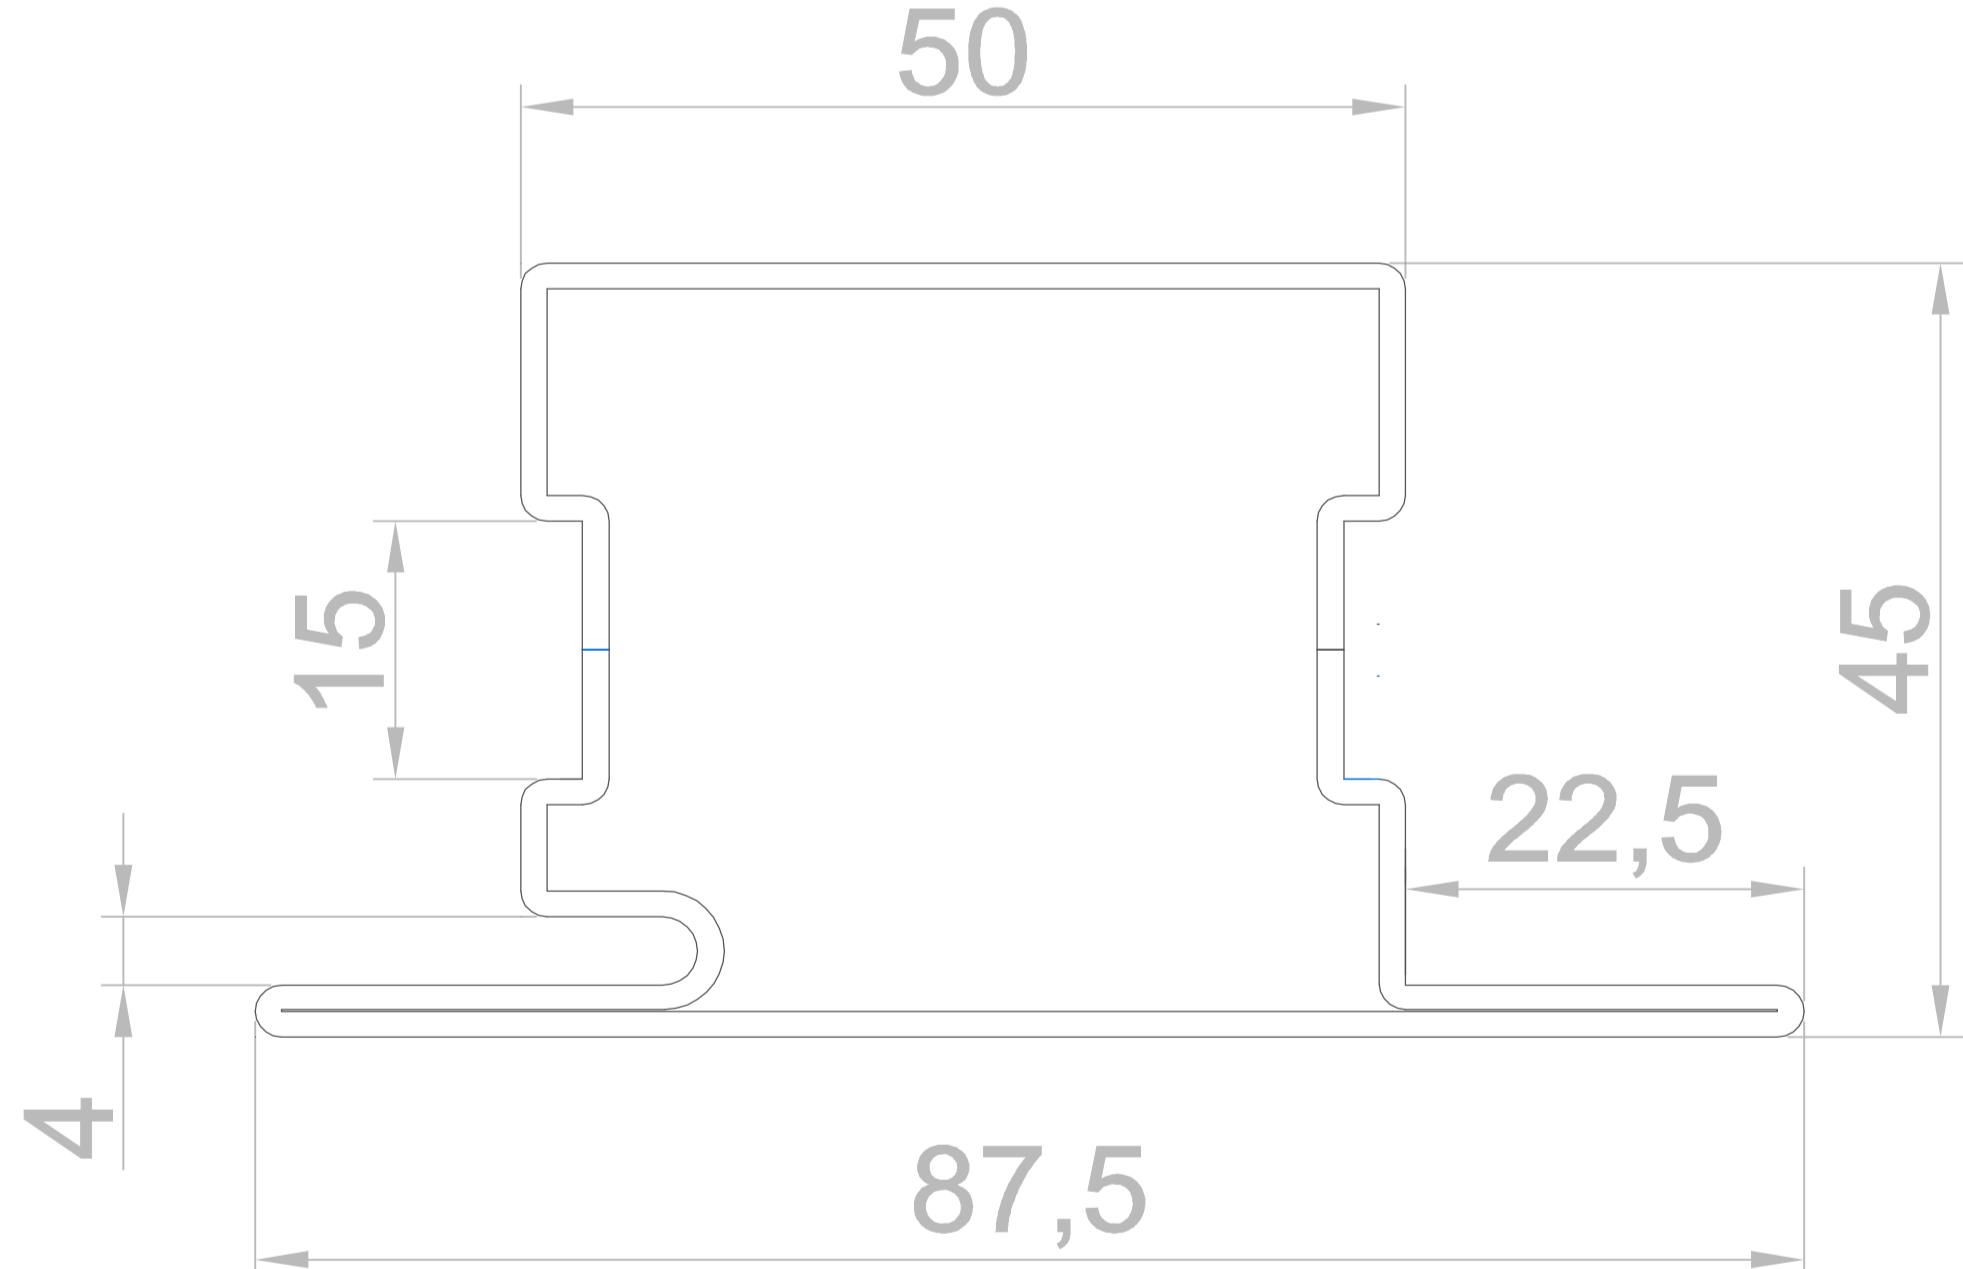

СТАНДАРТ 2

неизолированная (холодная) профильная система

сталь

c2207

18

23

28