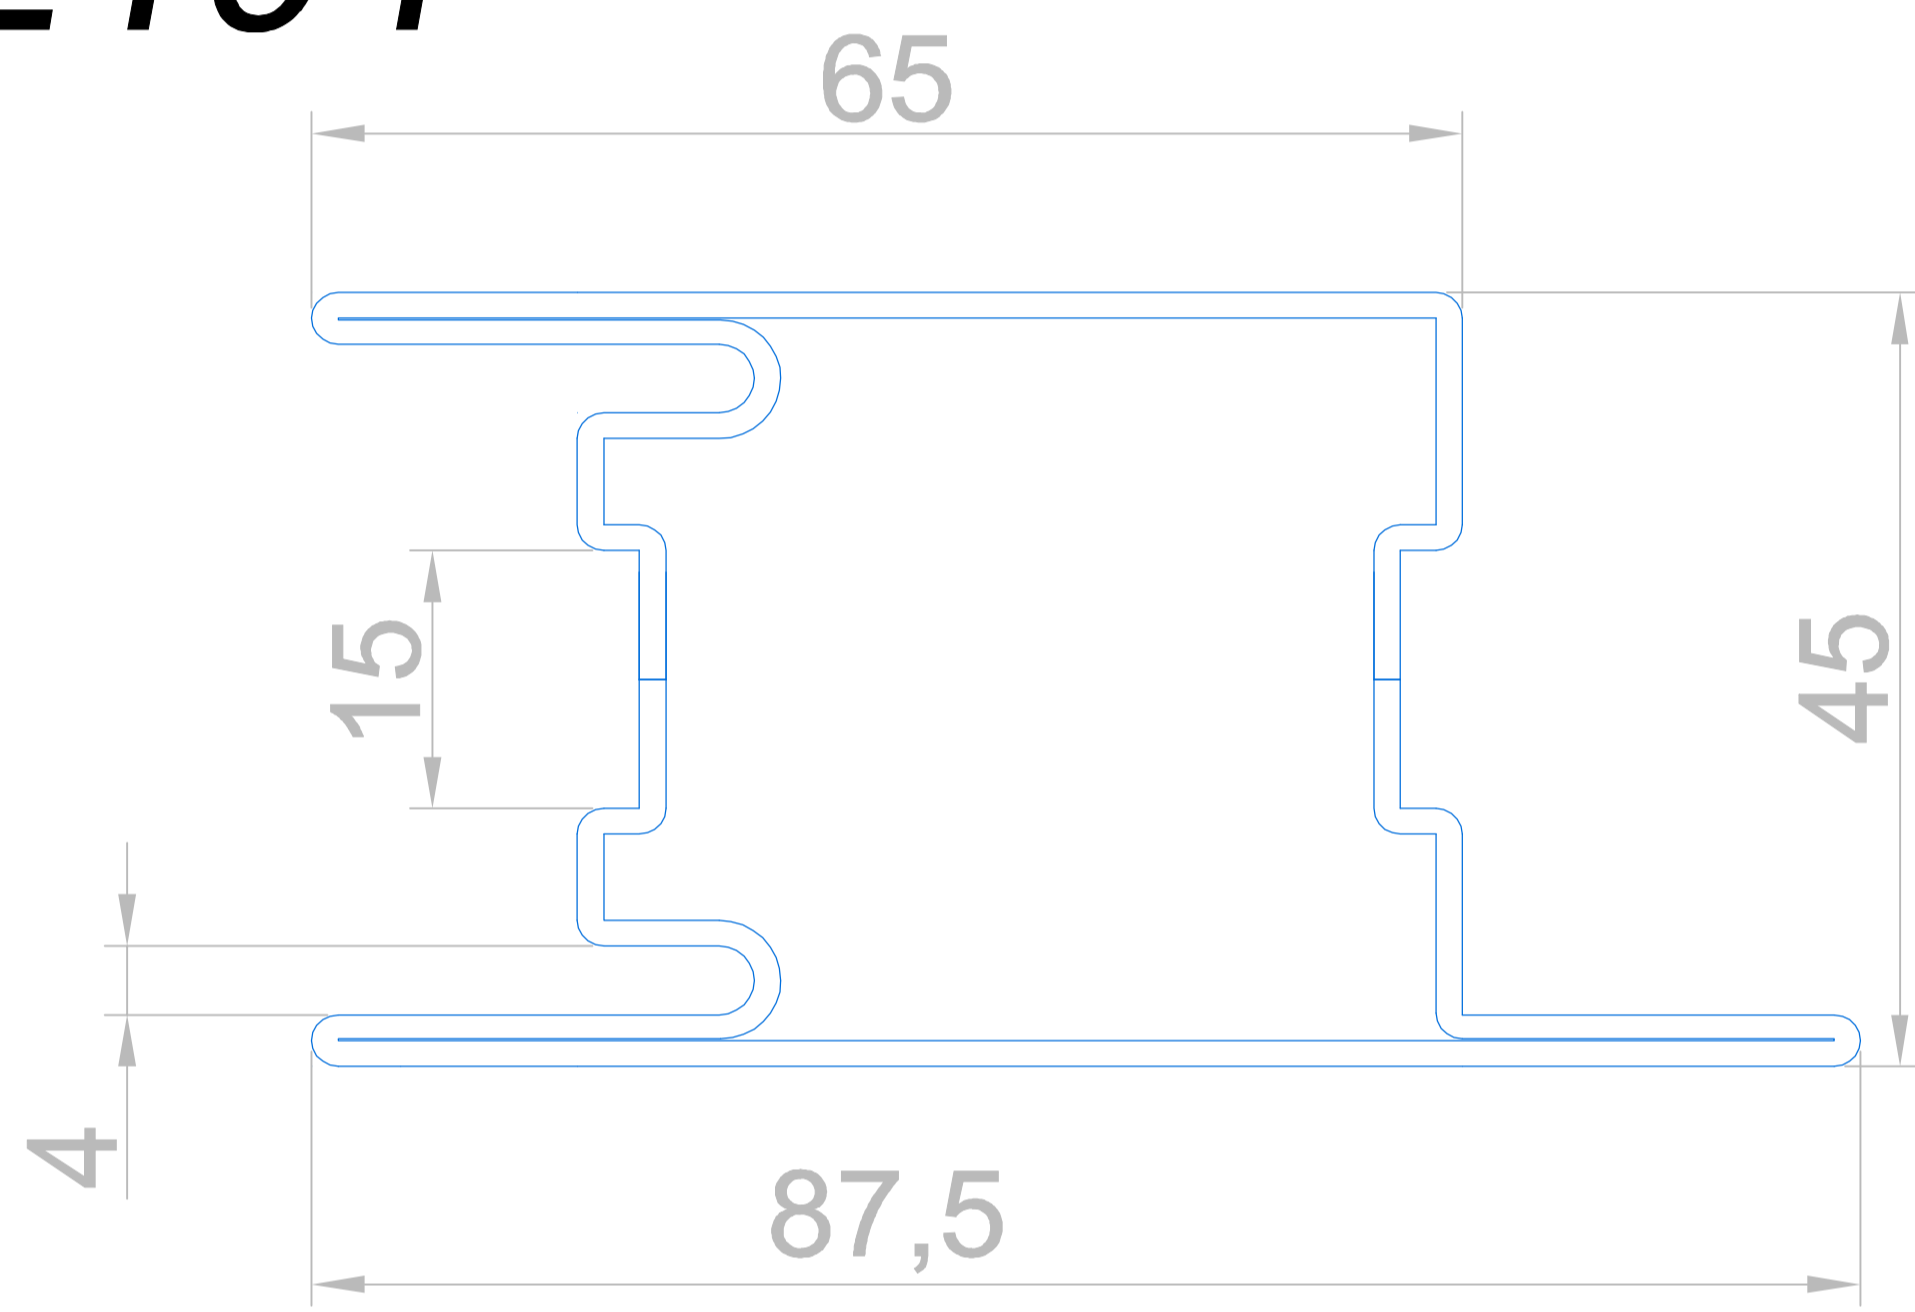

СТАНДАРТ 2

холодная профильная система

нержавеющая сталь AISI 304

c2101

c2102

c2103

c2104

c2105

c2106

c2107

c2108

c2109

c2110

СТАНДАРТ 2

неизолированная (холодная) профильная система

сталь

СТАНДАРТ 2

холодная профильная система

Разрез 2 - створчатой двери с доборами

Разрез 1 - створчатой двери

Разрез маятниковой двери

Разрез раздвижной двери

СТАНДАРТ 2

холодная профильная система

Вертикальные разрезы с адаптивным решением цоколя