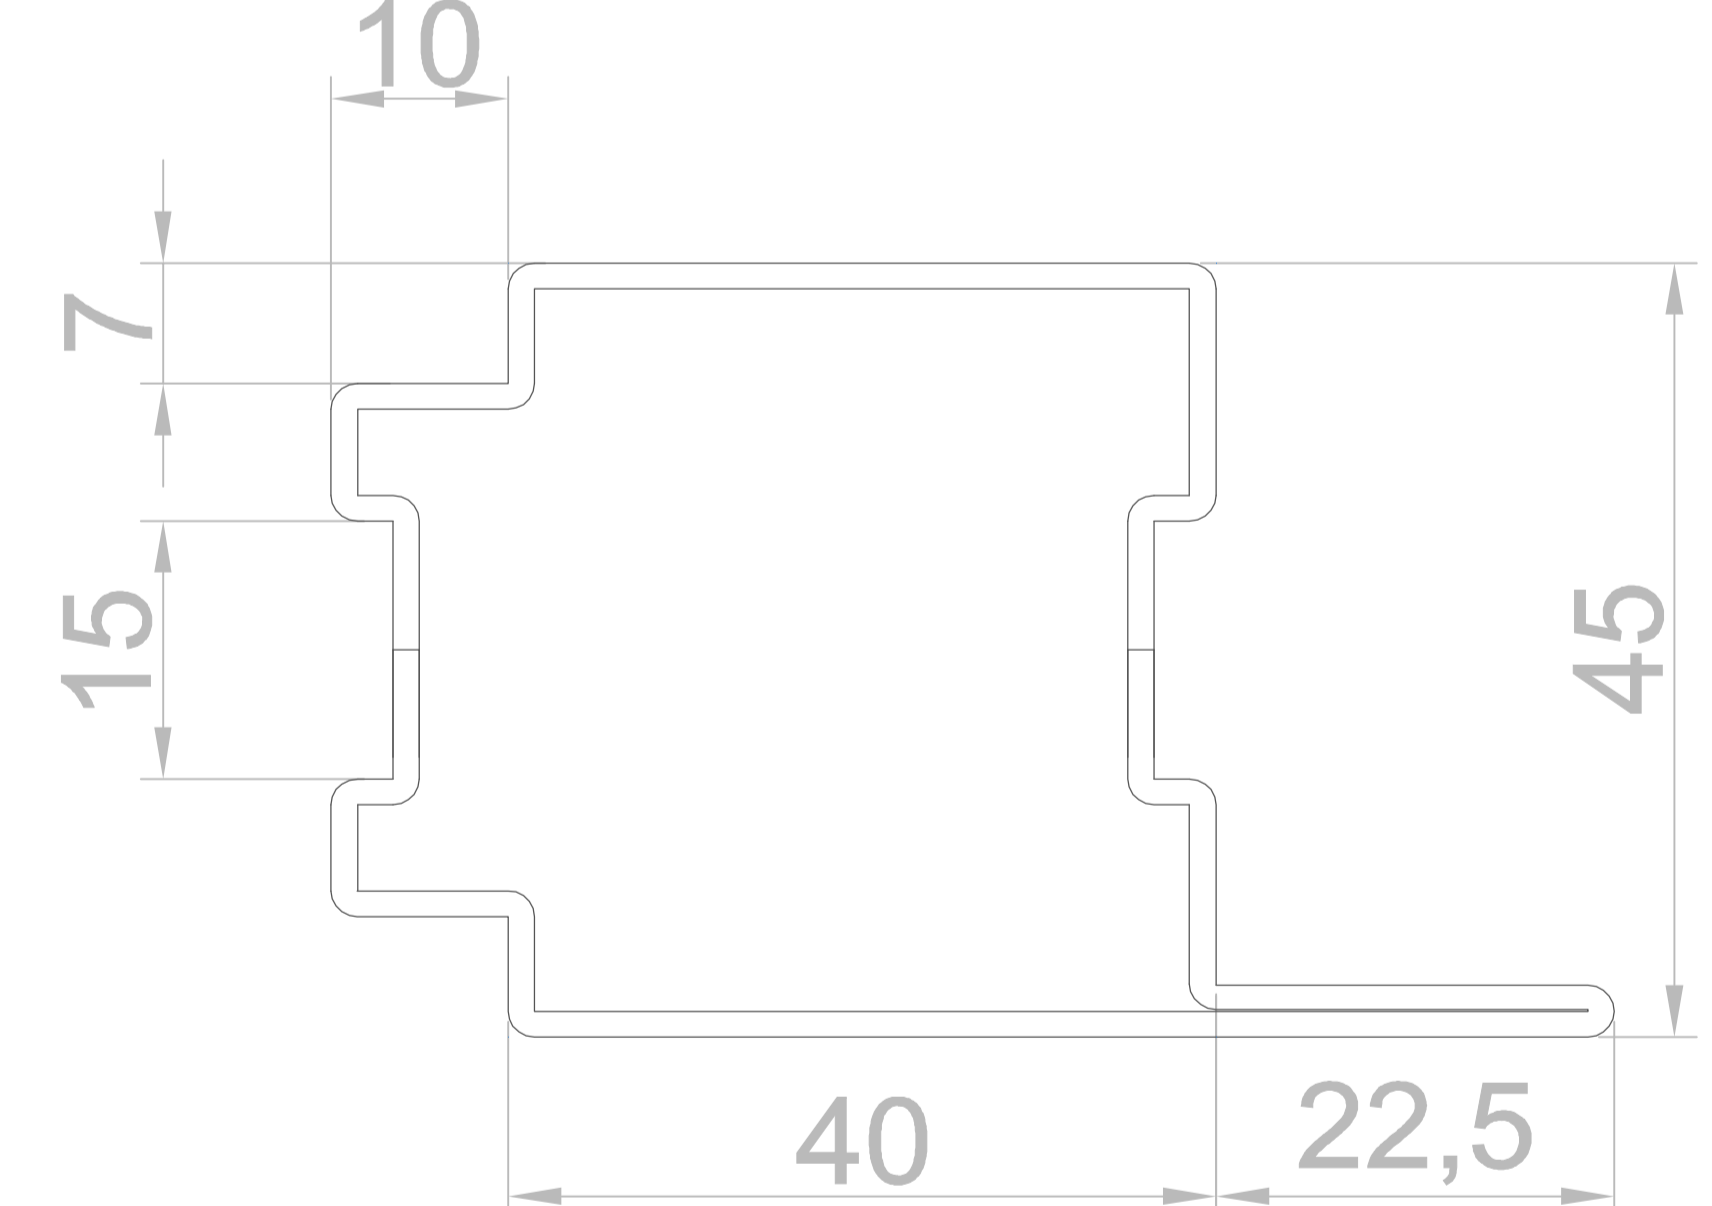

СТАНДАРТ 2

неизолированная (холодная) профильная система

сталь

c2209

18

23

28