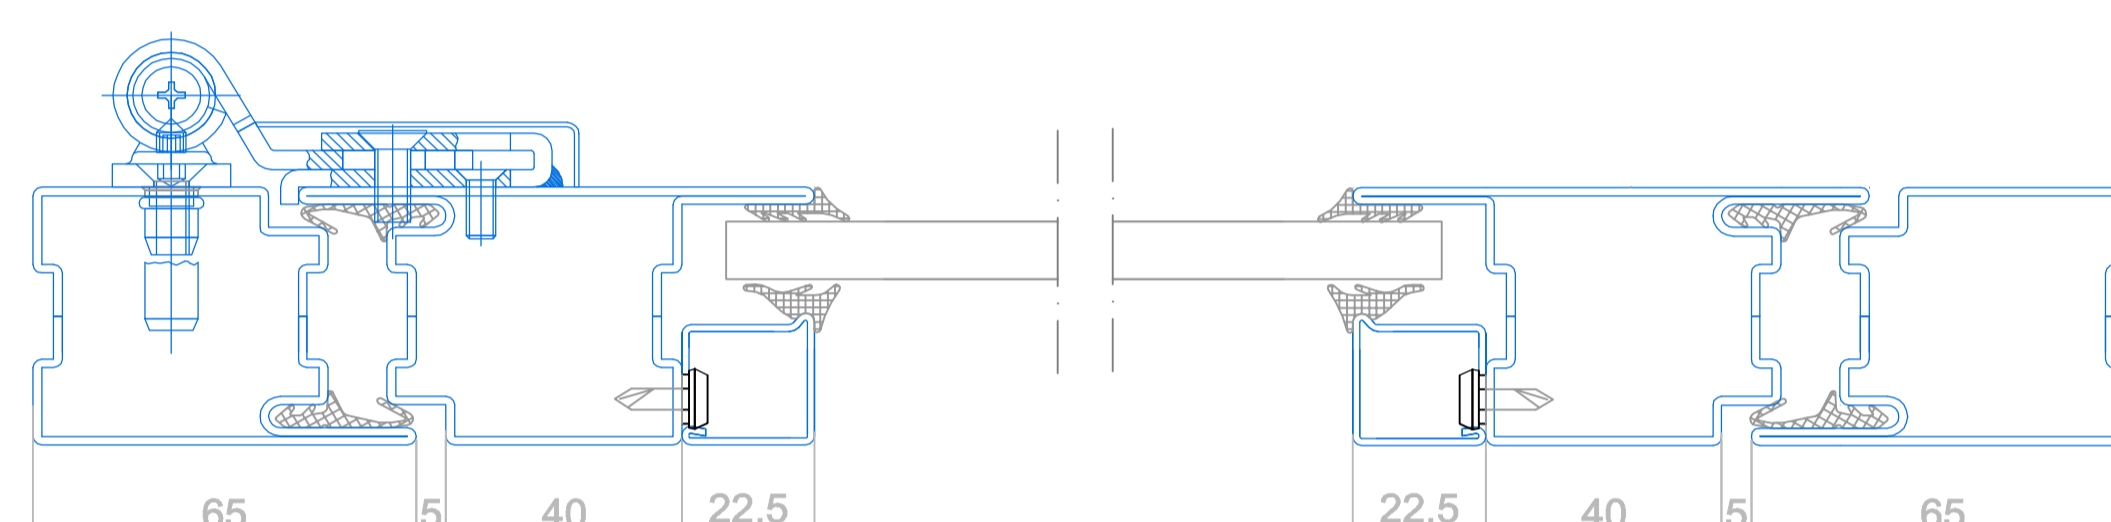

28

C-0301

C-0103

C-0105

C-0108

C-0203

C-0205

C-0208

СТАНДАРТ 2

холодная профильная система

Разрез 2 - створчатой двери с доборами

Разрез 1 - створчатой двери

Разрез маятниковой двери

Разрез раздвижной двери

СТАНДАРТ 2

холодная профильная система

Вертикальные разрезы с адаптивным решением цоколя