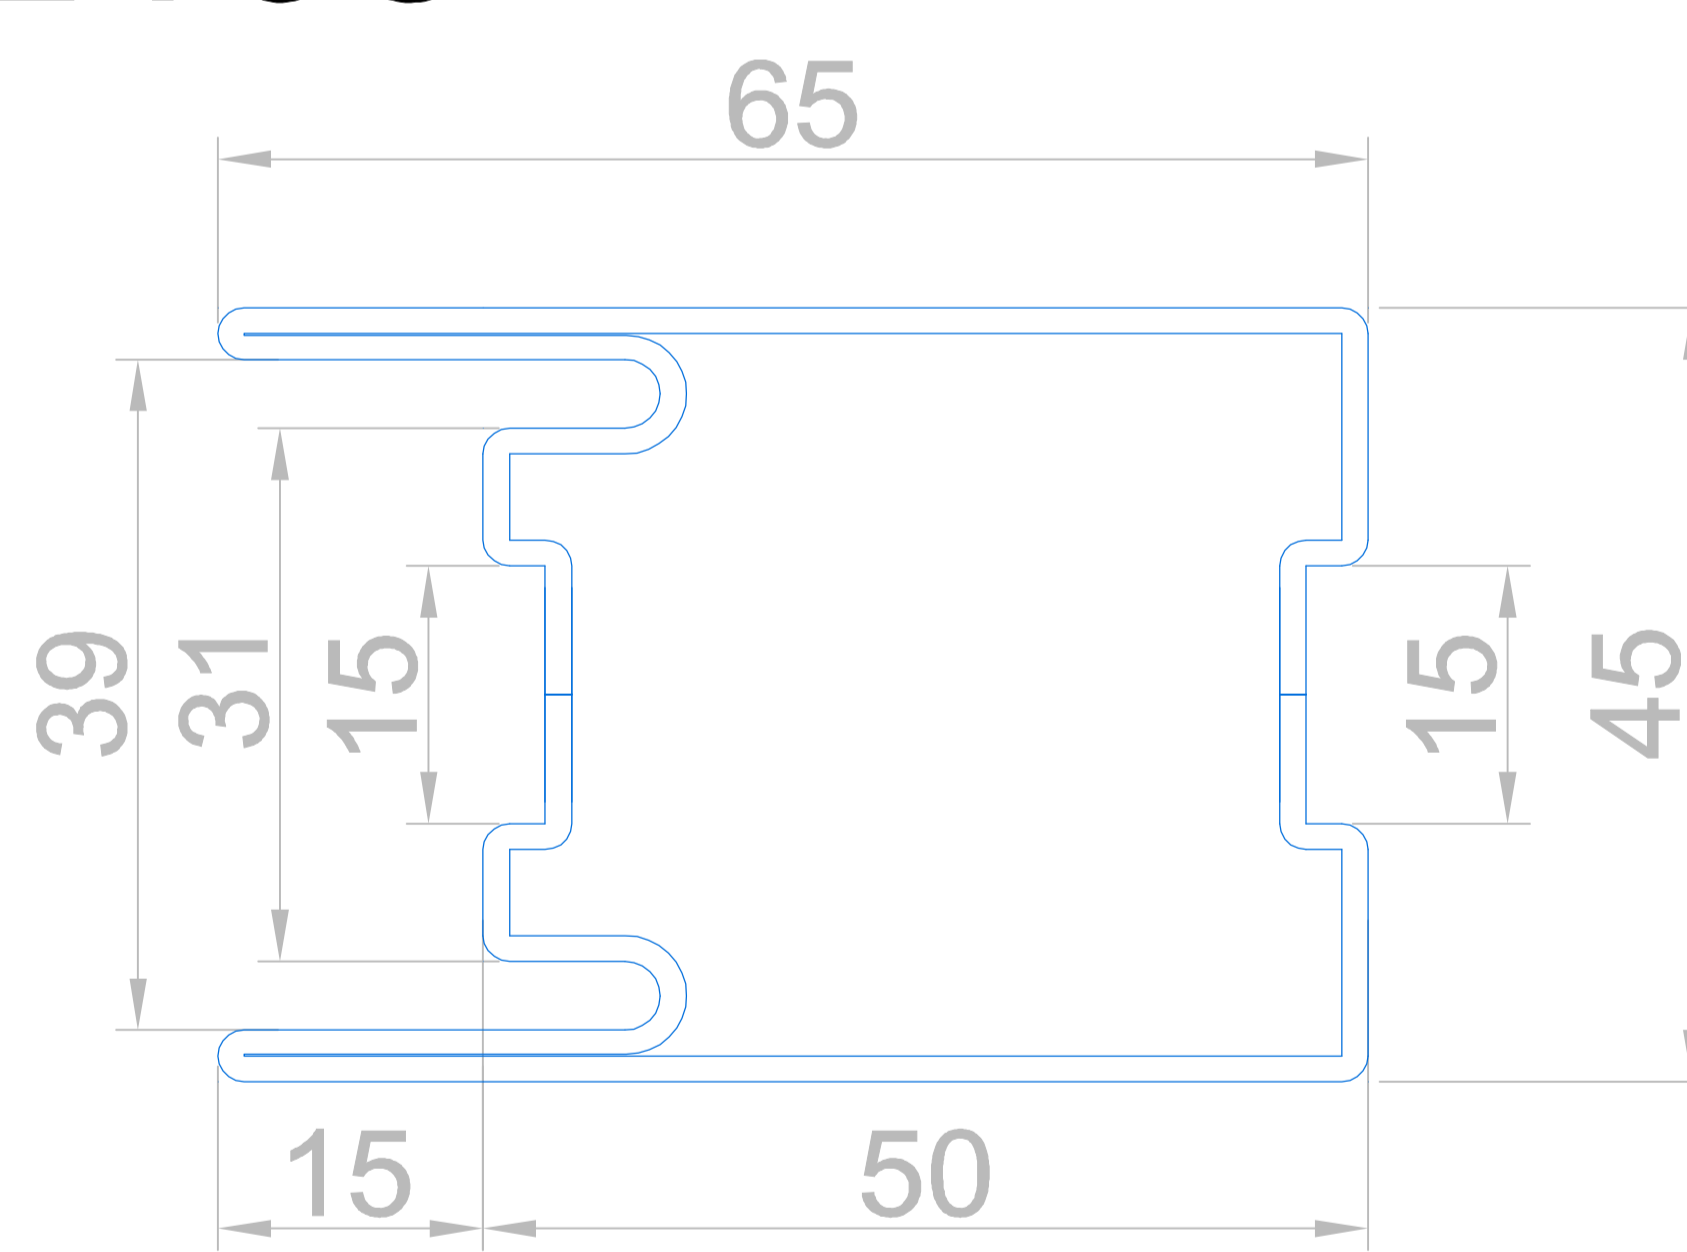

СТАНДАРТ 2

холодная профильная система

нержавеющая сталь AISI 304

c2101

c2102

c2103

c2104

c2105

c2106

c2107

c2108

c2109

c2110

СТАНДАРТ 2

неизолированная (холодная) профильная система

сталь

СТАНДАРТ 2

холодная профильная система

Разрез 2 - створчатой двери с доборами

Разрез 1 - створчатой двери

Разрез маятниковой двери

Разрез раздвижной двери

СТАНДАРТ 2

холодная профильная система

Вертикальные разрезы с адаптивным решением цоколя