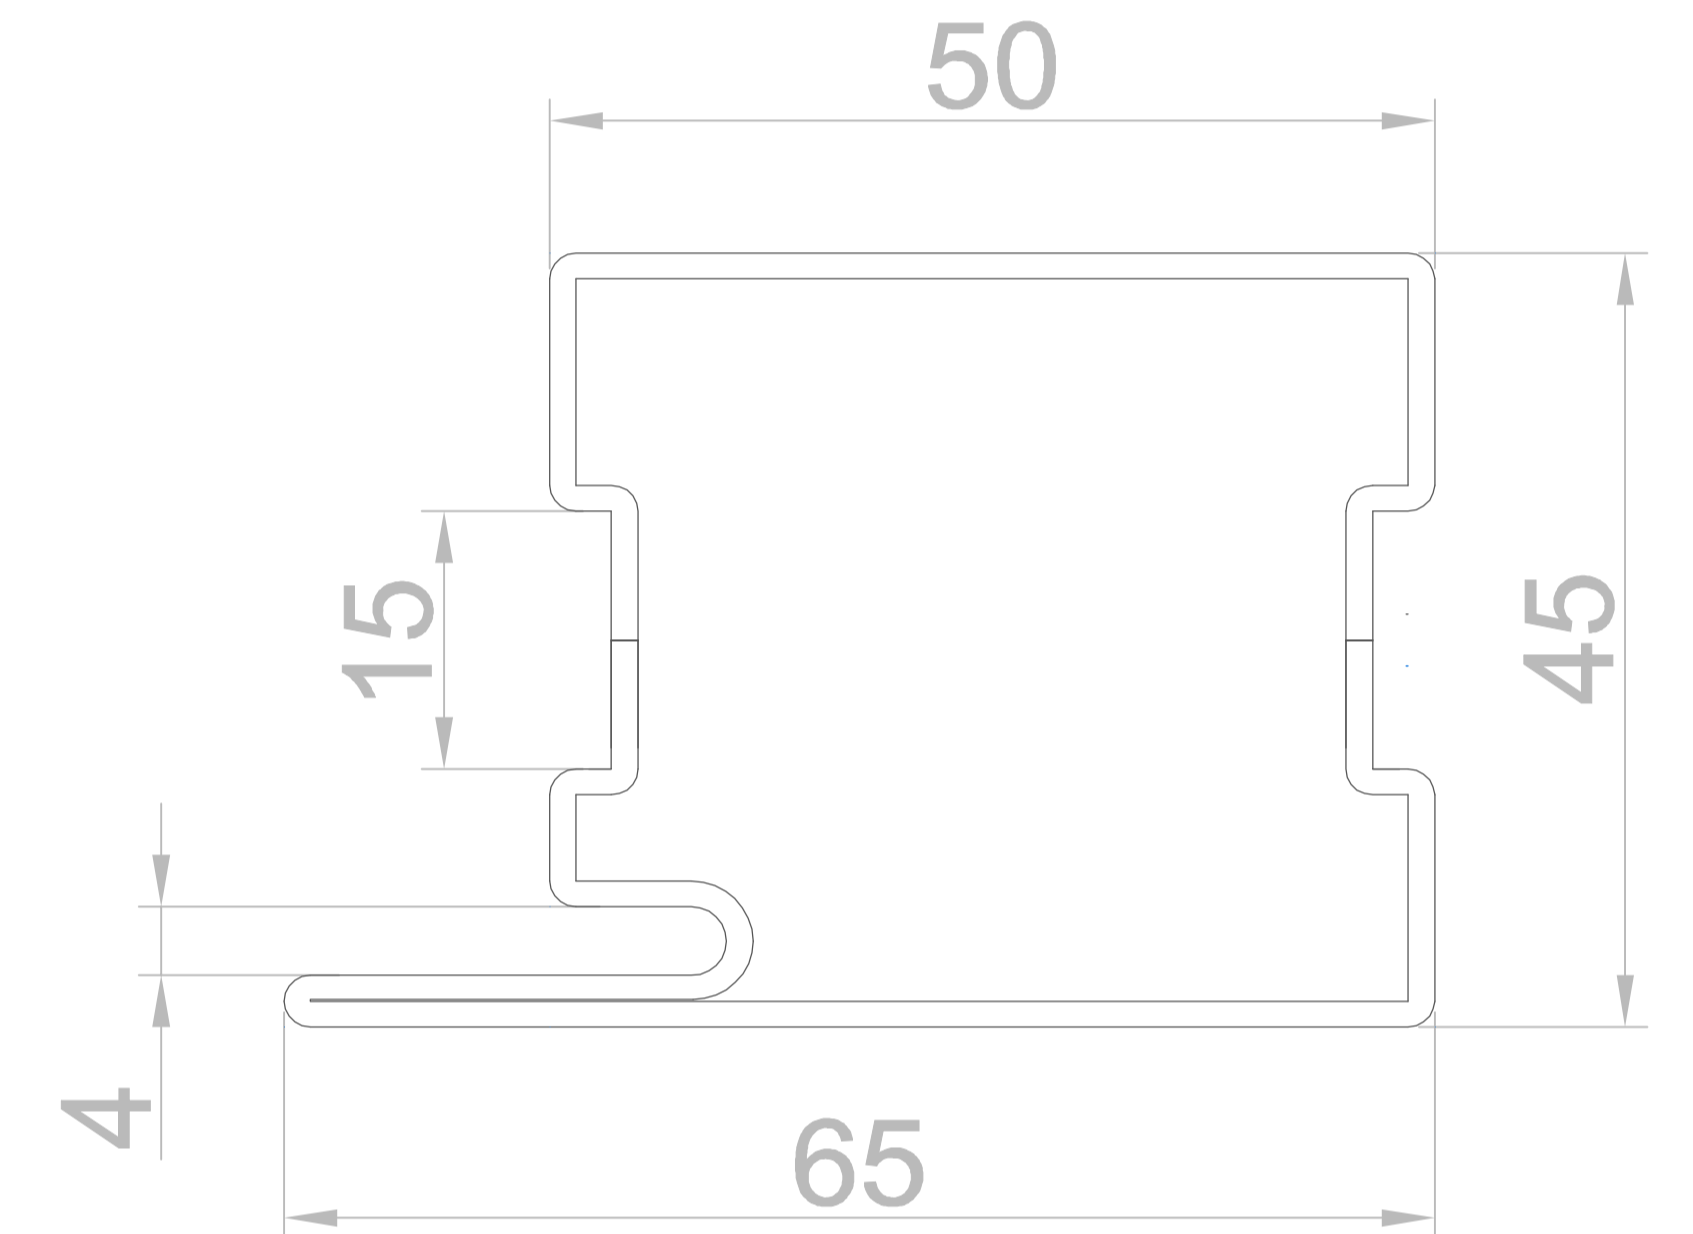

СТАНДАРТ 2

неизолированная (холодная) профильная система

сталь

c2206

18

23

28