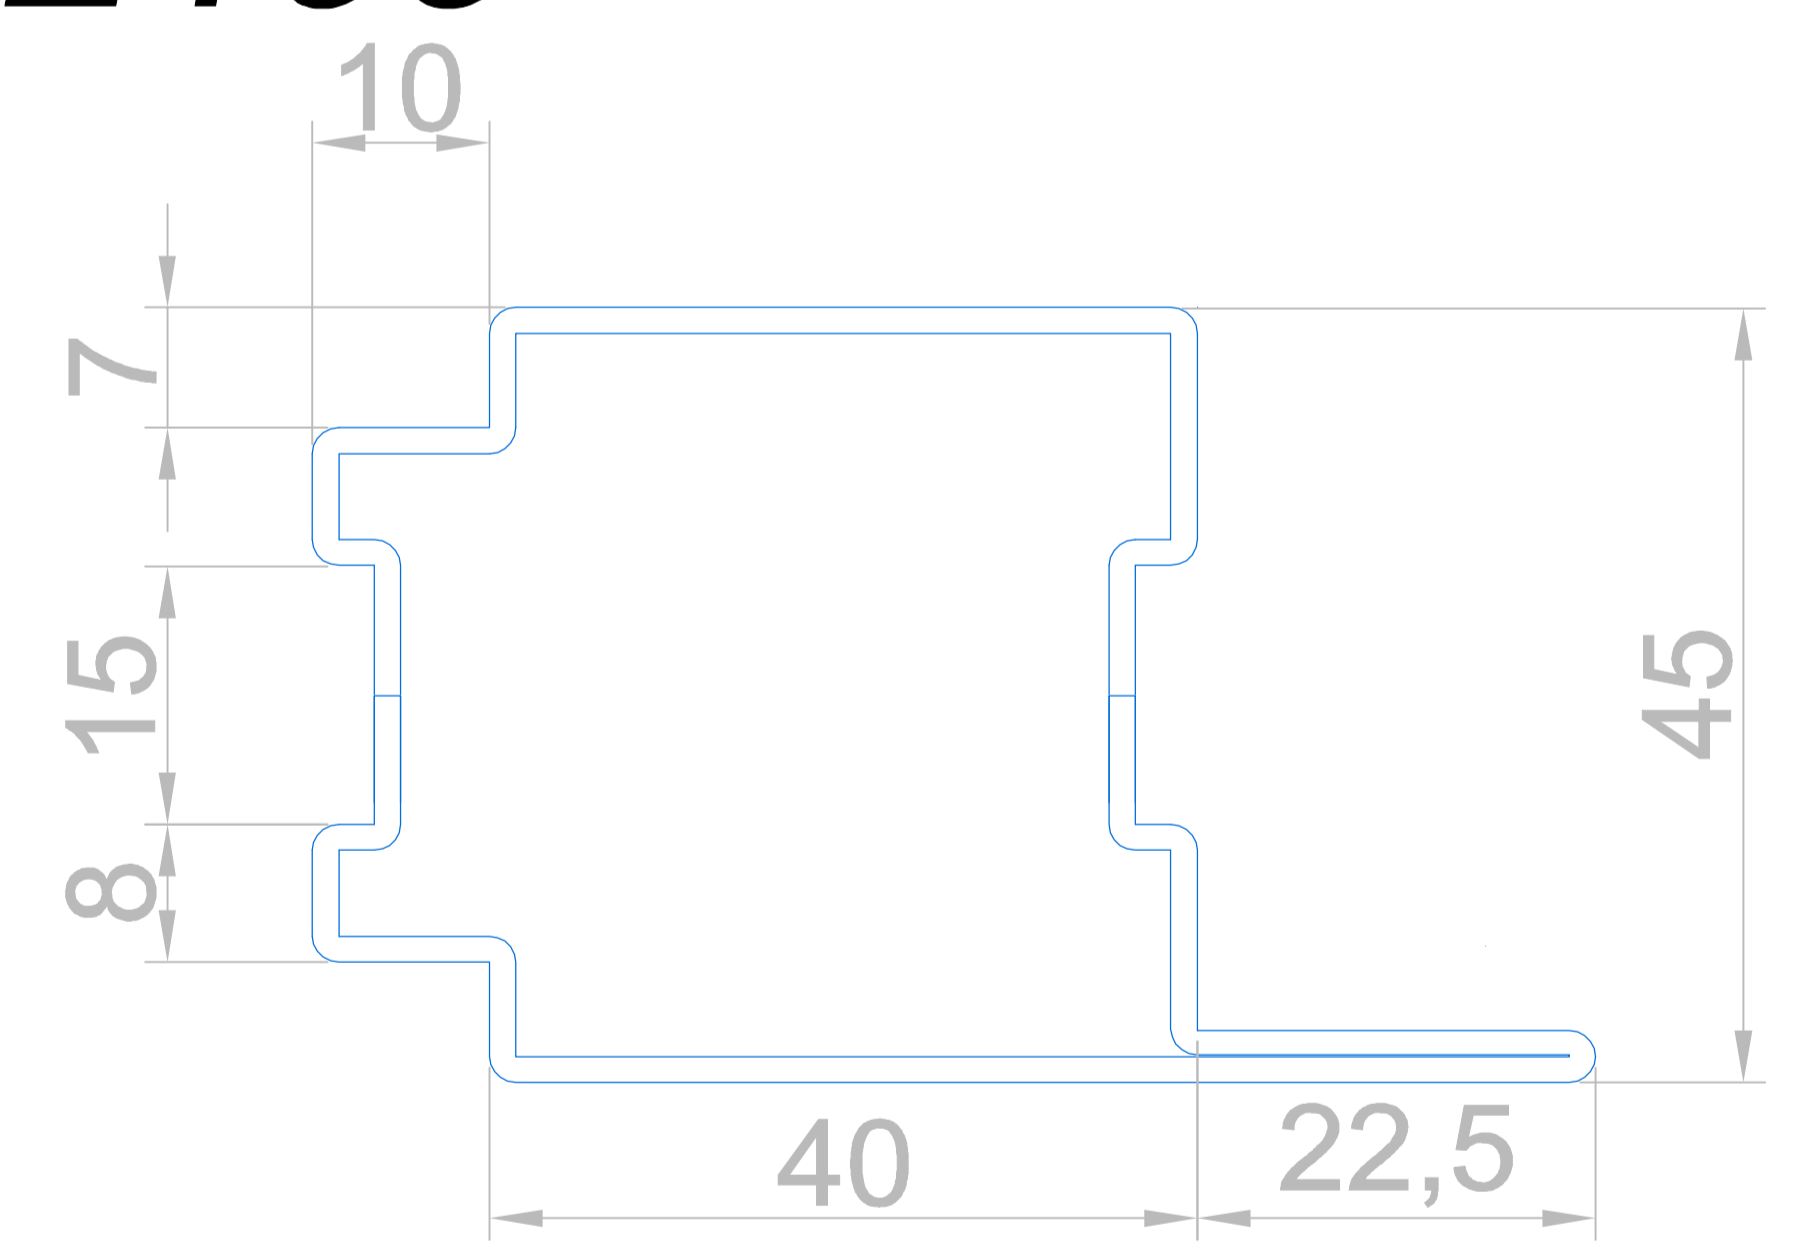

СТАНДАРТ 2

холодная профильная система

нержавеющая сталь AISI 304

c2101

c2102

c2103

c2104

c2105

c2106

c2107

c2108

c2109

c2110

СТАНДАРТ 2

неизолированная (холодная) профильная система

сталь

СТАНДАРТ 2

холодная профильная система

Разрез 2 - створчатой двери с доборами

Разрез 1 - створчатой двери

Разрез маятниковой двери

Разрез раздвижной двери

СТАНДАРТ 2

холодная профильная система

Вертикальные разрезы с адаптивным решением цоколя