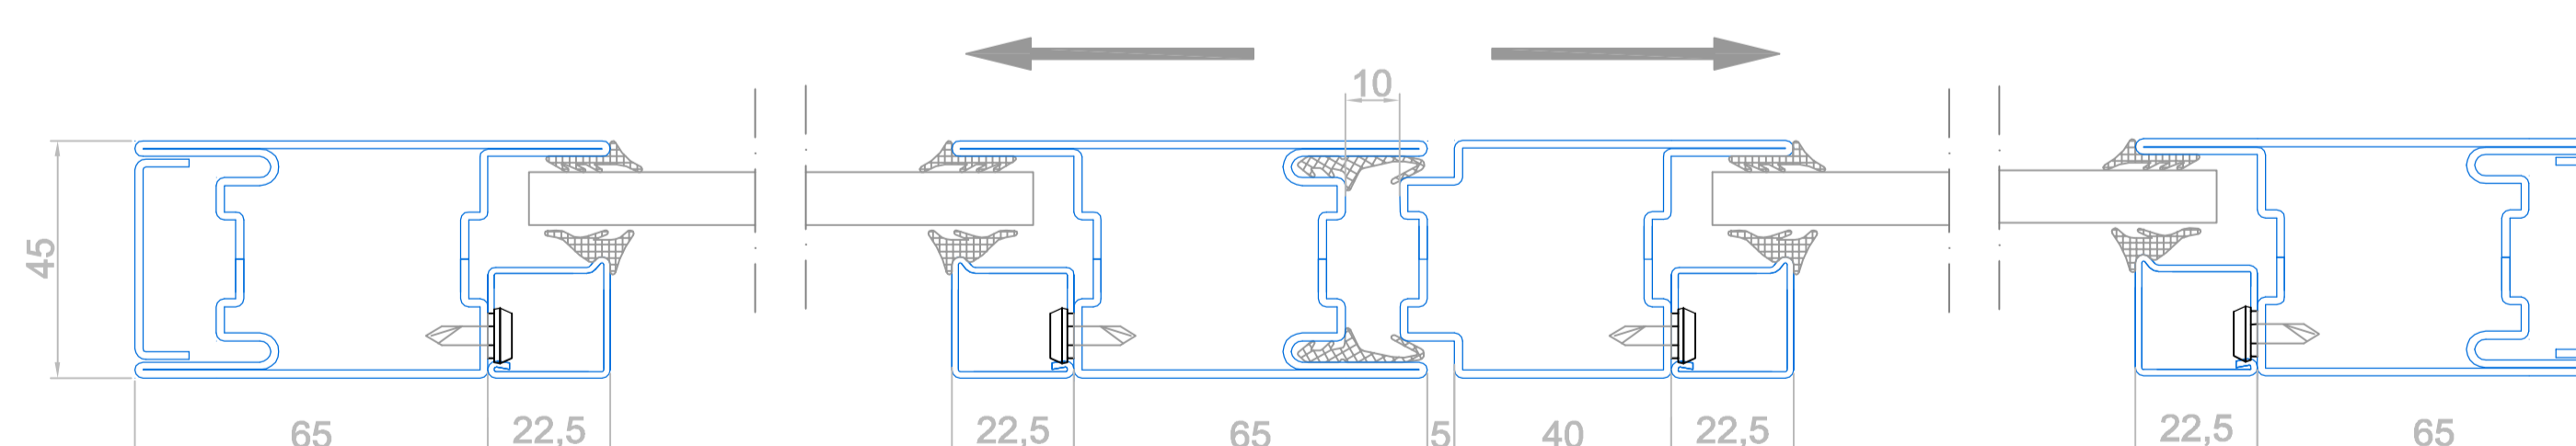

СТАНДАРТ 2

холодная профильная система

Разрез 2 - створчатой двери с доборами

Разрез 1 - створчатой двери

Разрез маятниковой двери

Разрез раздвижной двери

СТАНДАРТ 2

холодная профильная система

Вертикальные разрезы с адаптивным решением цоколя