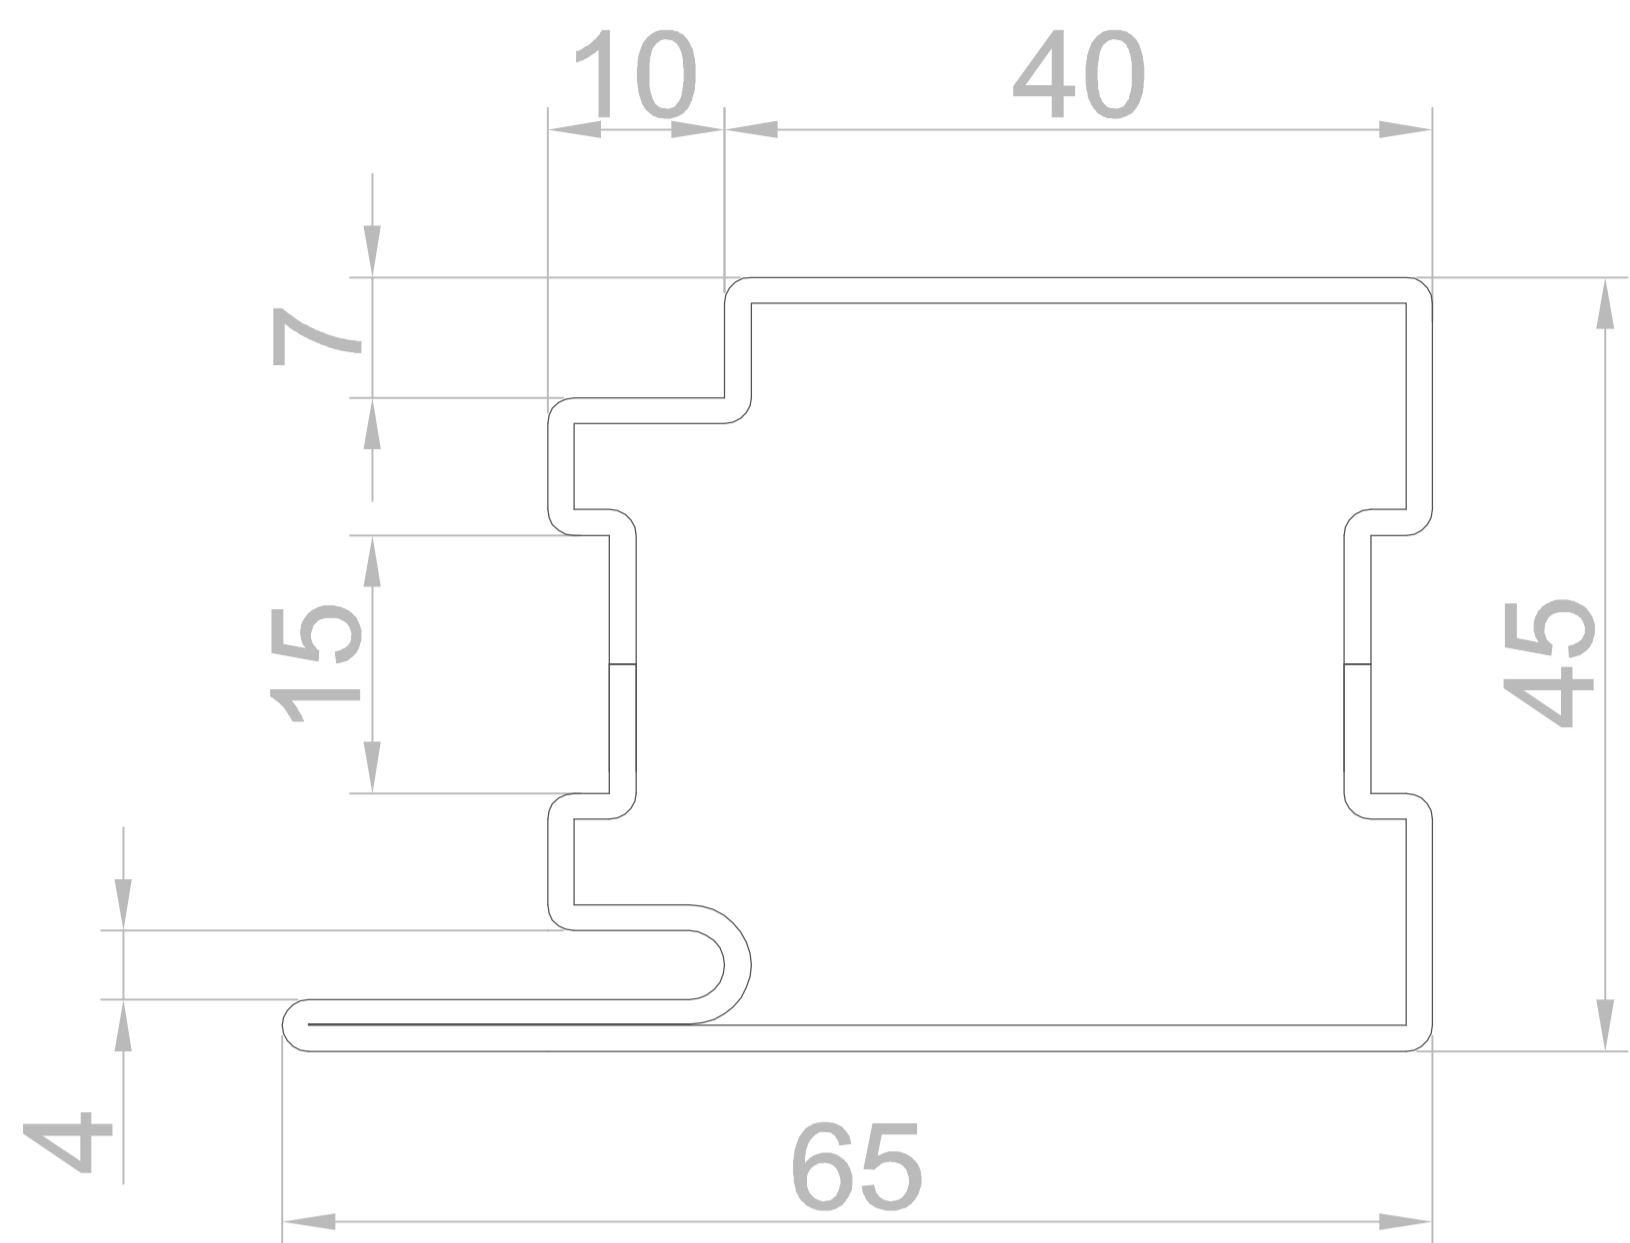

СТАНДАРТ 2

неизолированная (холодная) профильная система

сталь

c2201