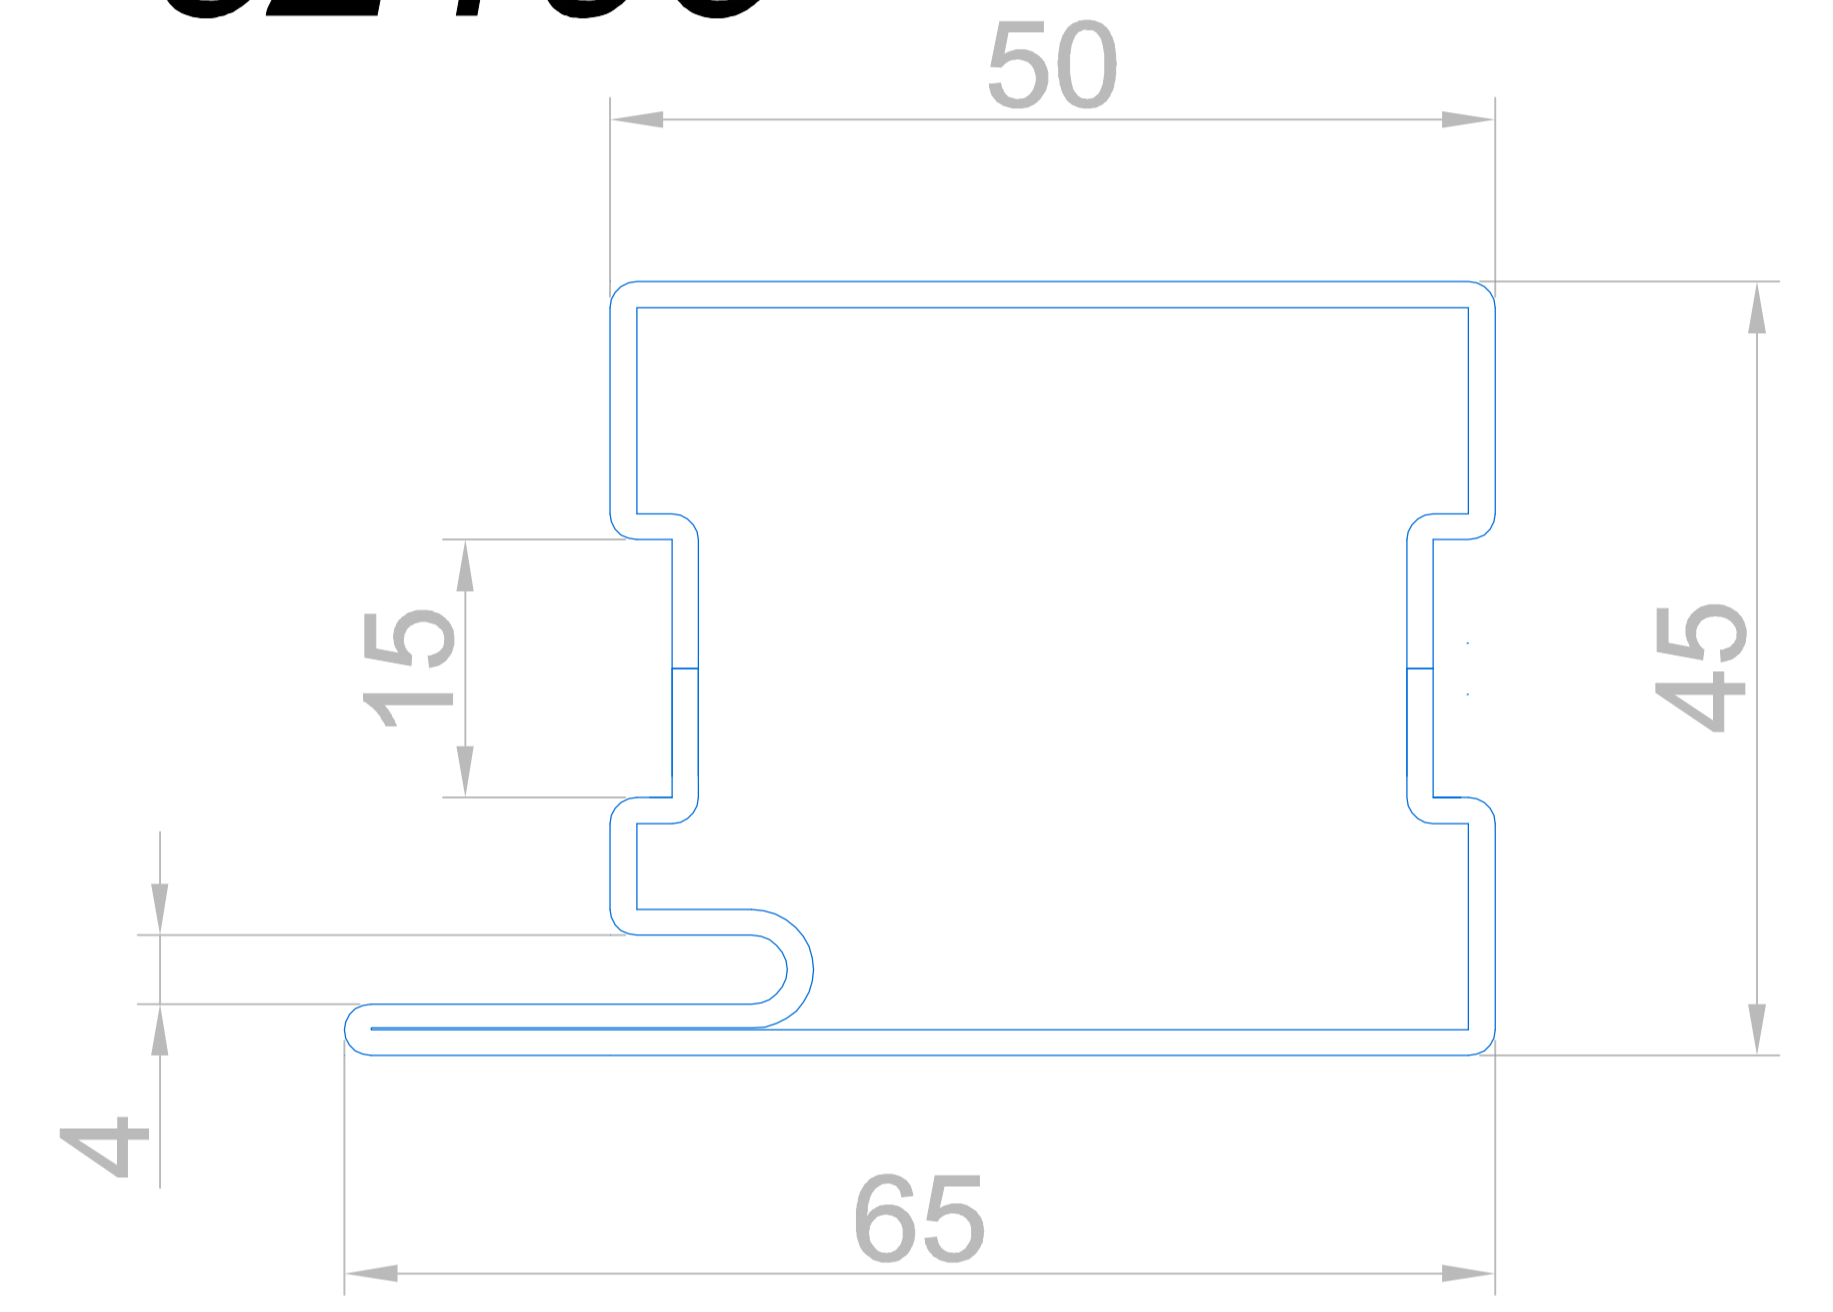

СТАНДАРТ 2

холодная профильная система

нержавеющая сталь AISI 304

c2101

c2102

c2103

c2104

c2105

c2106

c2107

c2108

c2109

c2110

СТАНДАРТ 2

неизолированная (холодная) профильная система

сталь

СТАНДАРТ 2

холодная профильная система

Разрез 2 - створчатой двери с доборами

Разрез 1 - створчатой двери

Разрез маятниковой двери

Разрез раздвижной двери

СТАНДАРТ 2

холодная профильная система

Вертикальные разрезы с адаптивным решением цоколя