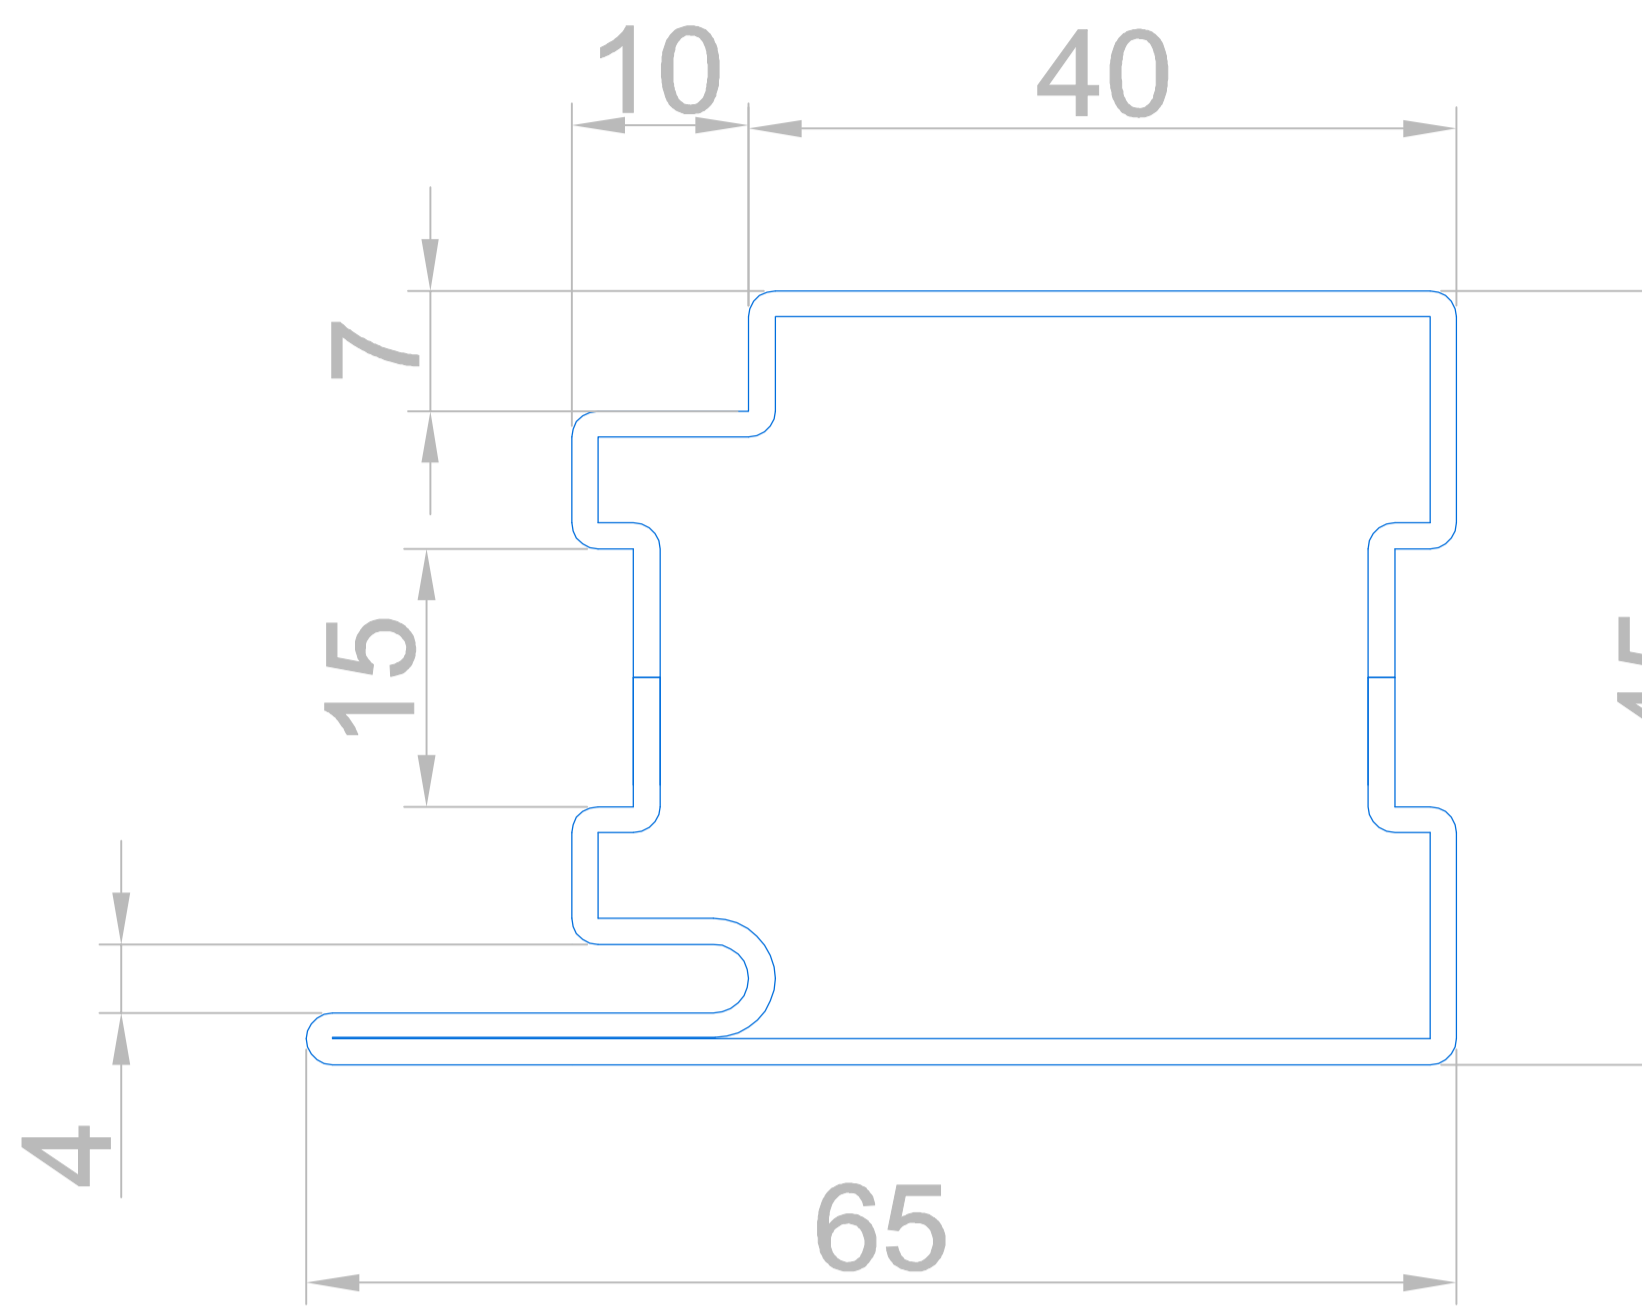

СТАНДАРТ 2

холодная профильная система

нержавеющая сталь AISI 304

c2101

c2102

c2103

c2104

c2105

c2106

c2107

c2108

c2109

c2110

СТАНДАРТ 2

неизолированная (холодная) профильная система

сталь

СТАНДАРТ 2

холодная профильная система

Разрез 2 - створчатой двери с доборами

Разрез 1 - створчатой двери

Разрез маятниковой двери

Разрез раздвижной двери

СТАНДАРТ 2

холодная профильная система

Вертикальные разрезы с адаптивным решением цоколя