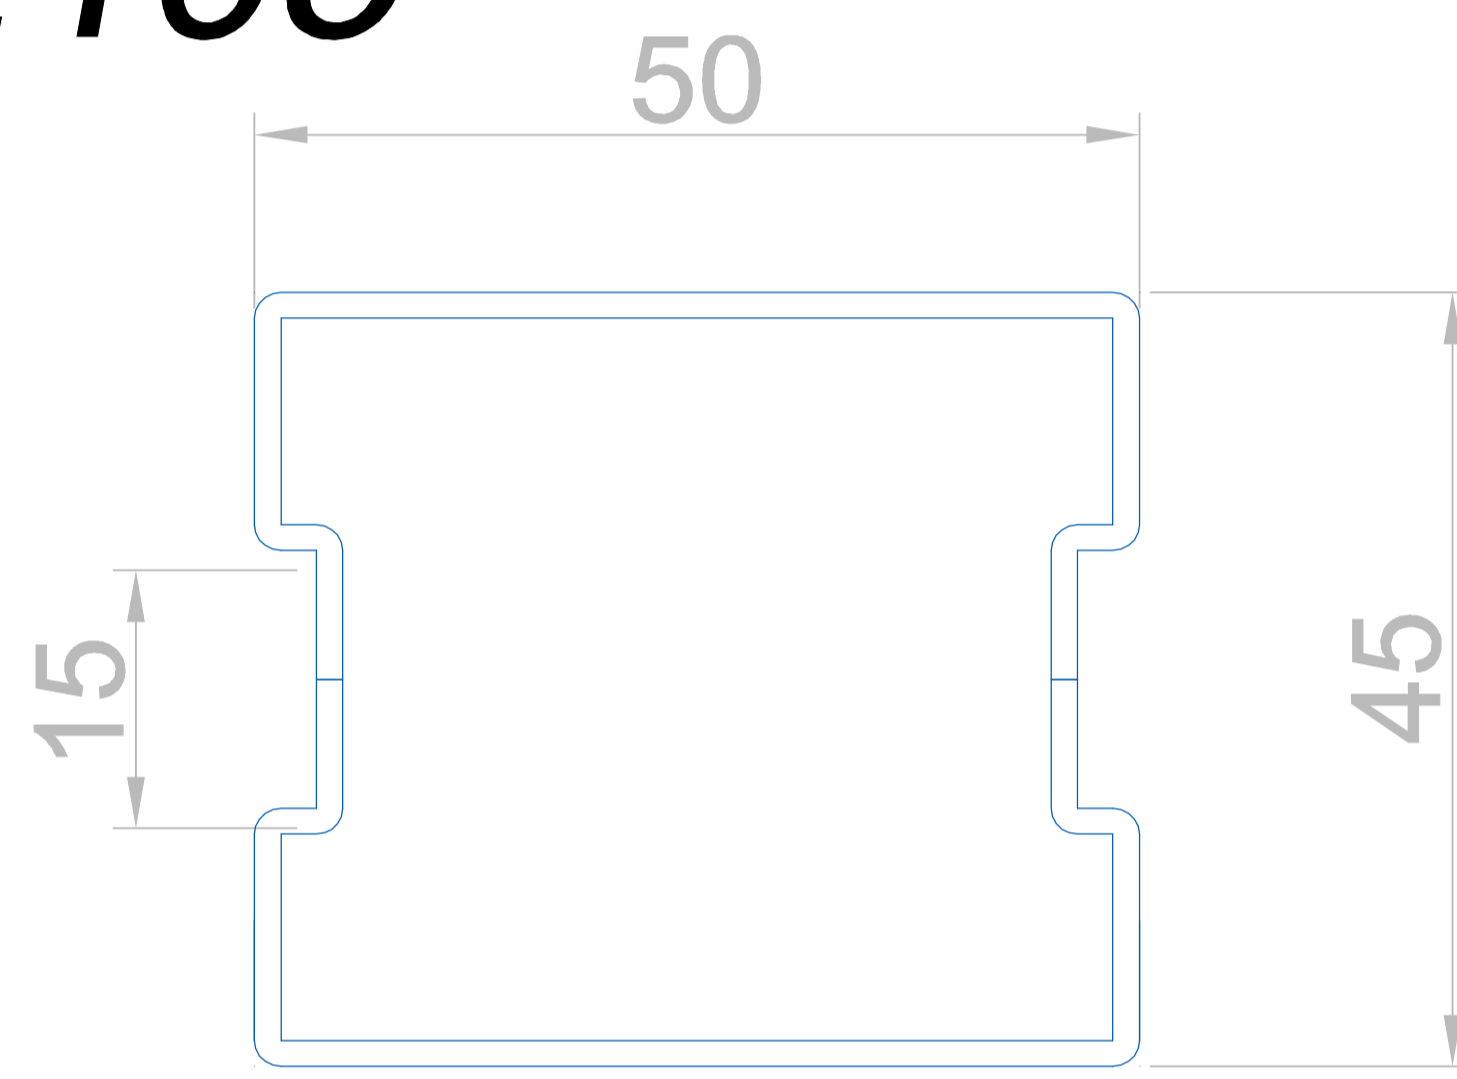

СТАНДАРТ 2

холодная профильная система

нержавеющая сталь AISI 304

c2101

c2102

c2103

c2104

c2105

Вертикальные разрезы с адаптивным решением цоколя