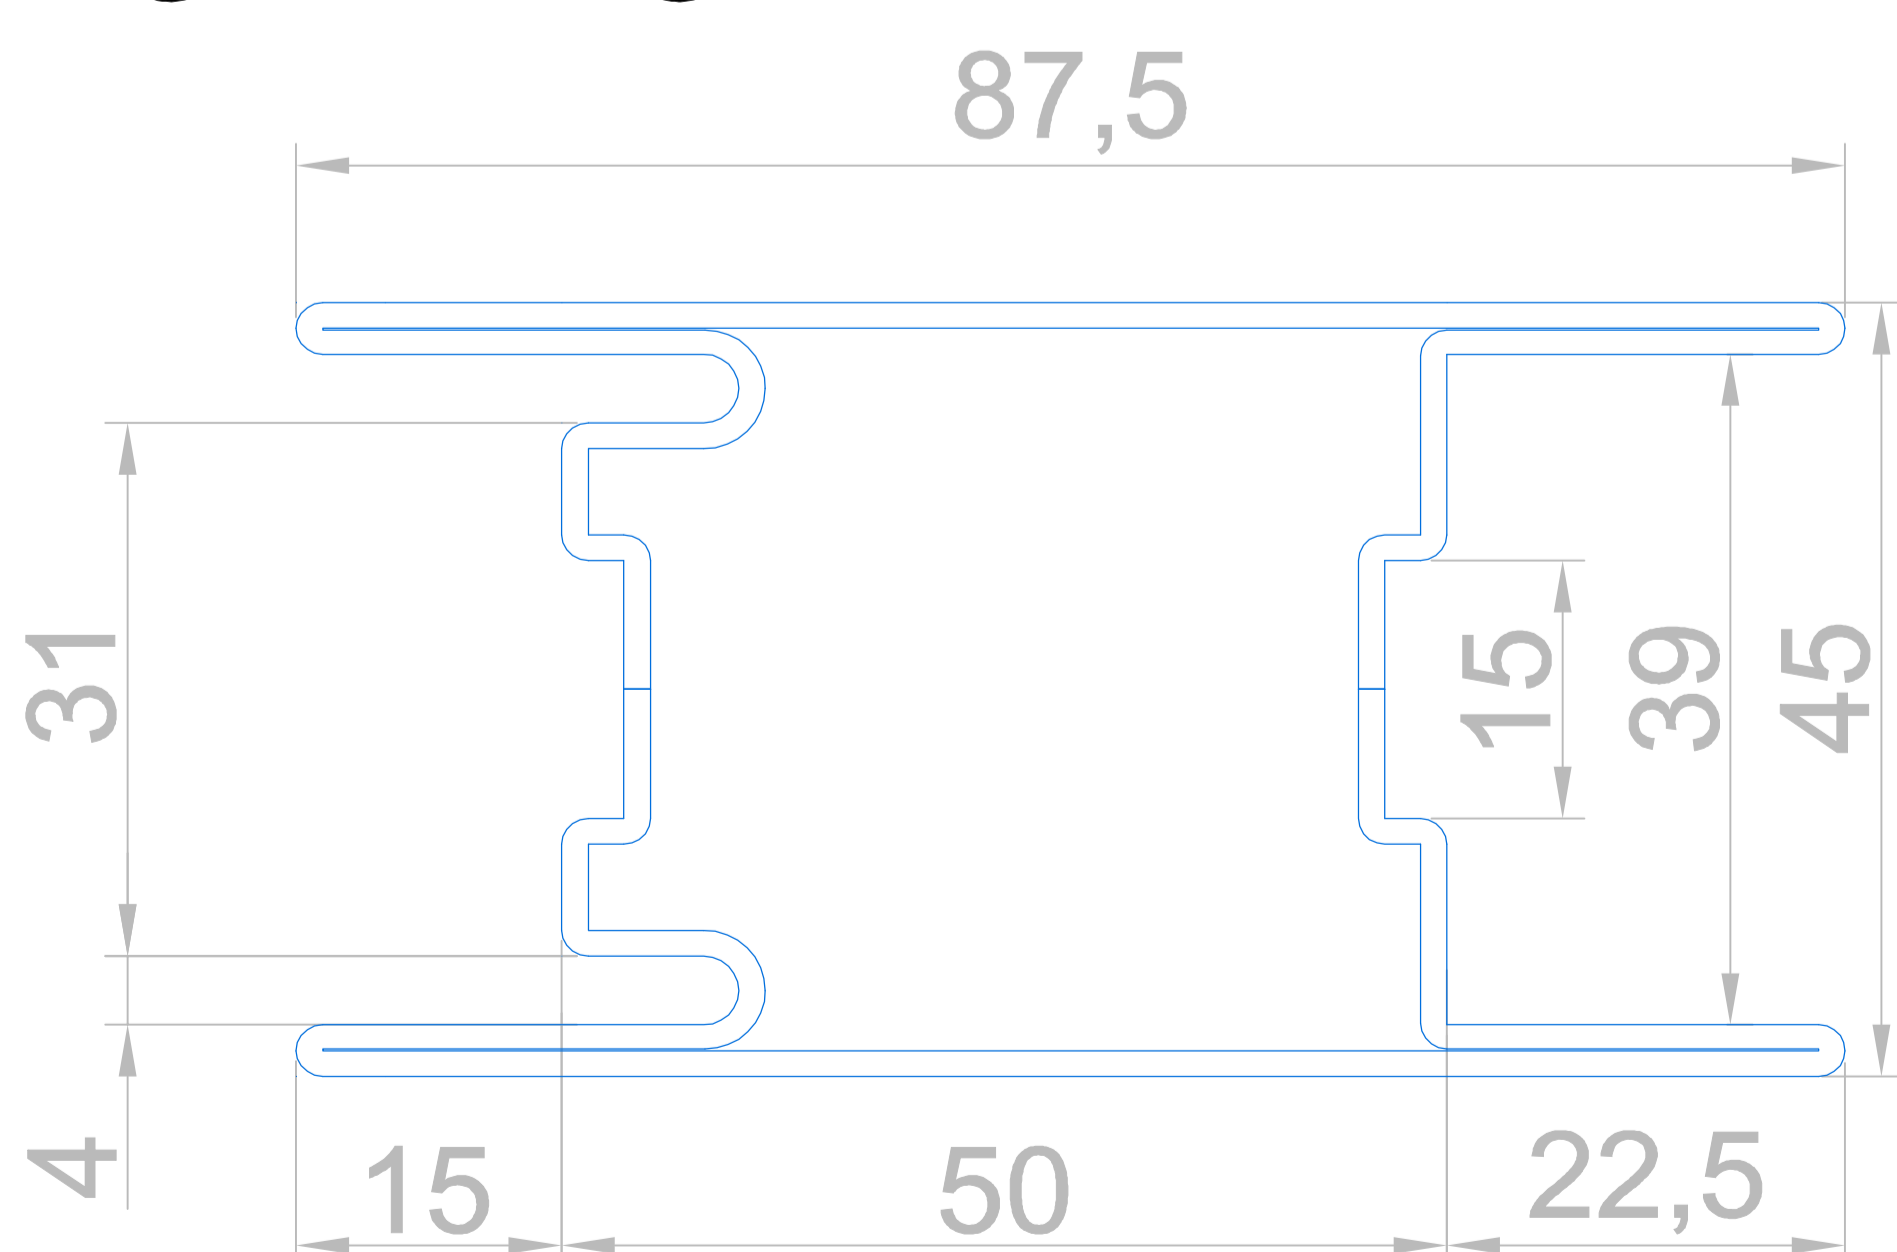

СТАНДАРТ 2

холодная профильная система

нержавеющая сталь AISI 304

c2101

c2102

c2103

c2104

c2105

c2106

c2107

c2108

c2109

c2110

СТАНДАРТ 2

неизолированная (холодная) профильная система

сталь

СТАНДАРТ 2

холодная профильная система

Разрез 2 - створчатой двери с доборами

Разрез 1 - створчатой двери

Разрез маятниковой двери

Разрез раздвижной двери

СТАНДАРТ 2

холодная профильная система

Вертикальные разрезы с адаптивным решением цоколя