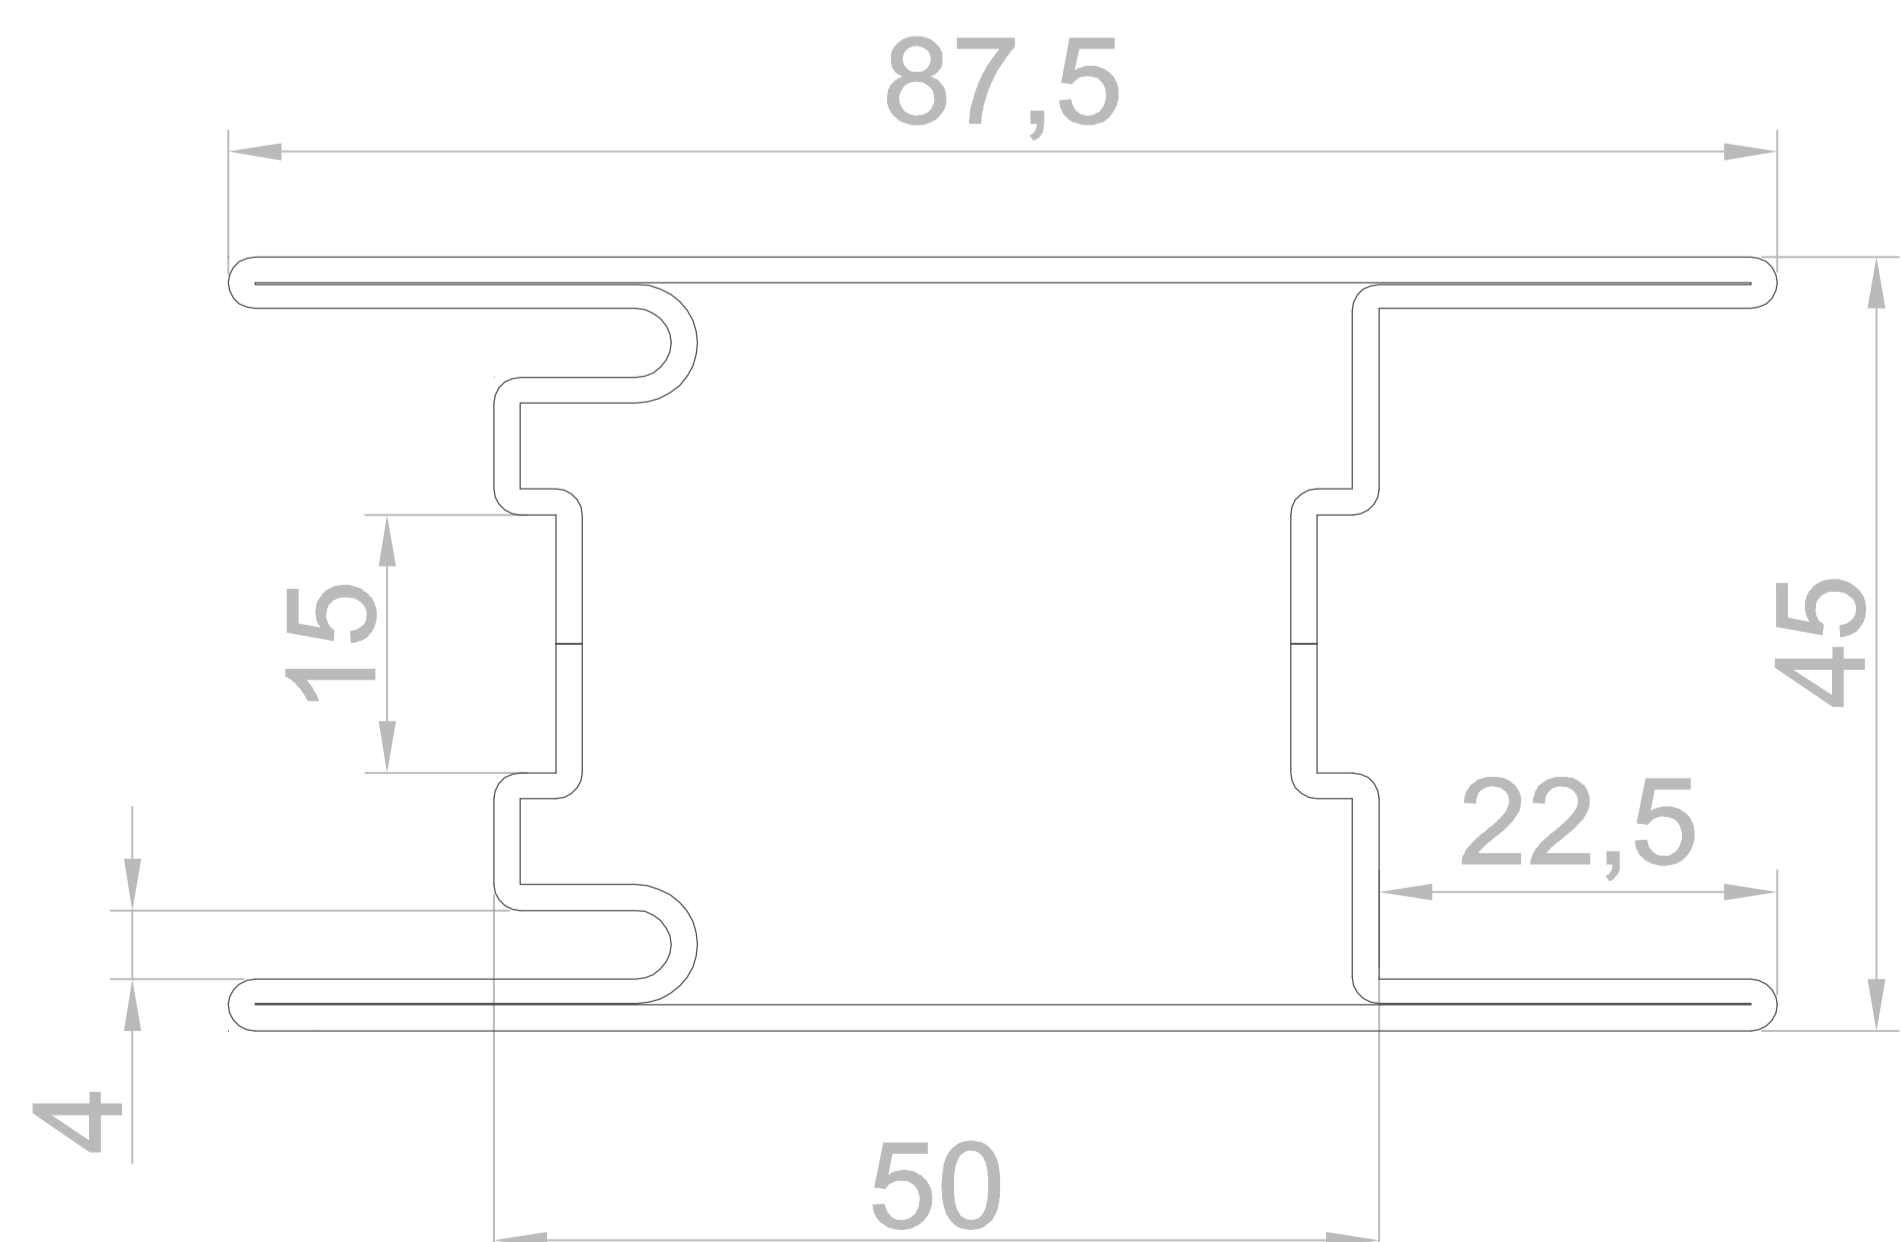

СТАНДАРТ 2

неизолированная (холодная) профильная система

сталь

c2210

18

23

28