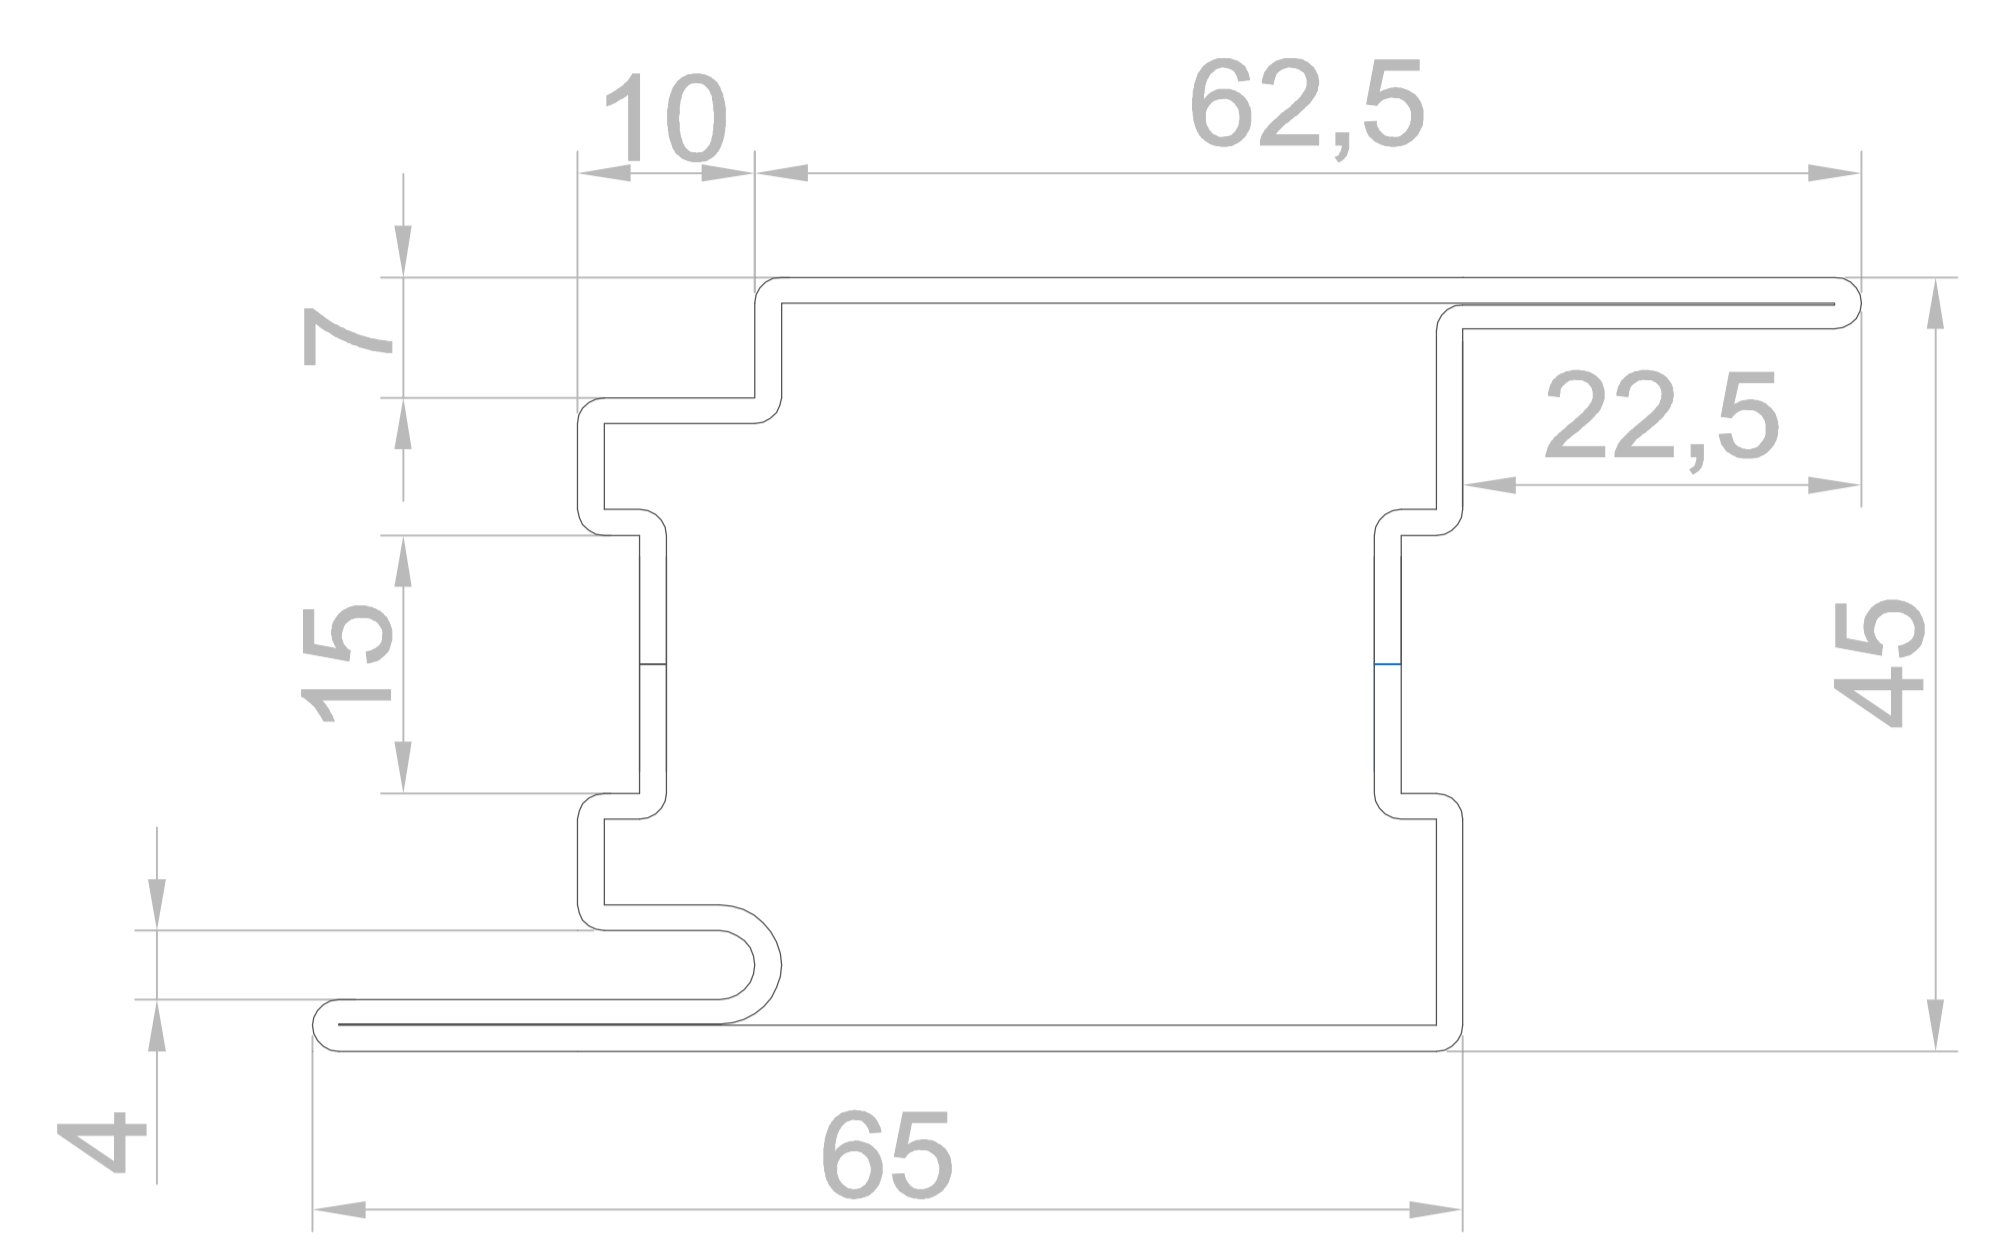

СТАНДАРТ 2

неизолированная (холодная) профильная система

сталь

c2203

18

23

28