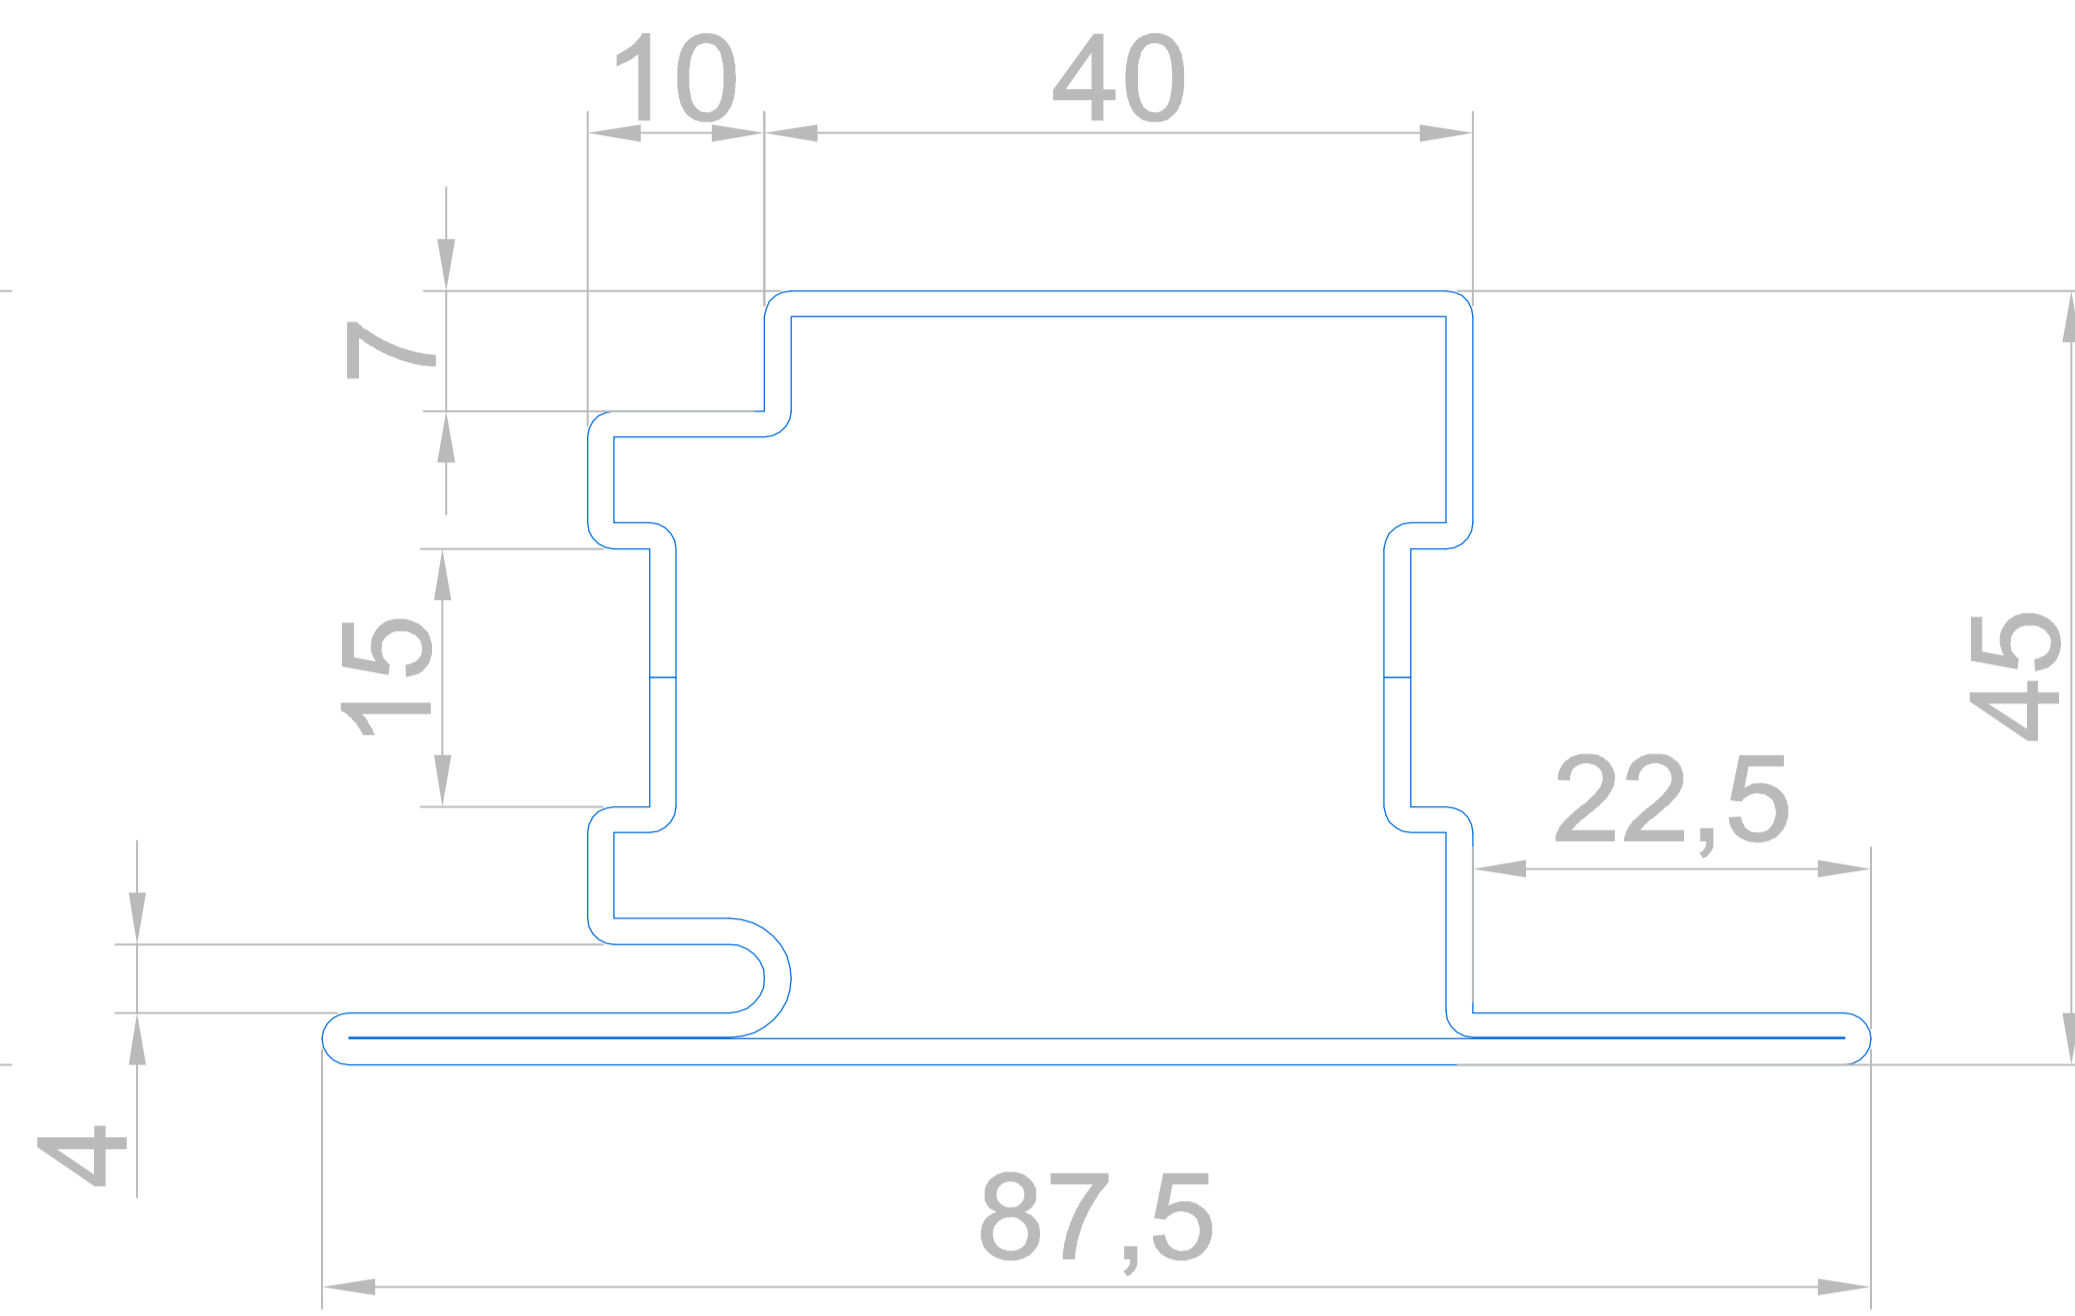

СТАНДАРТ 2

холодная профильная система

нержавеющая сталь AISI 304

c2101

c2102

c2103

c2104

c2105

c2106

c2107

c2108

c2109

c2110

СТАНДАРТ 2

неизолированная (холодная) профильная система

сталь

СТАНДАРТ 2

холодная профильная система

Разрез 2 - створчатой двери с доборами

Разрез 1 - створчатой двери

Разрез маятниковой двери

Разрез раздвижной двери

СТАНДАРТ 2

холодная профильная система

Вертикальные разрезы с адаптивным решением цоколя