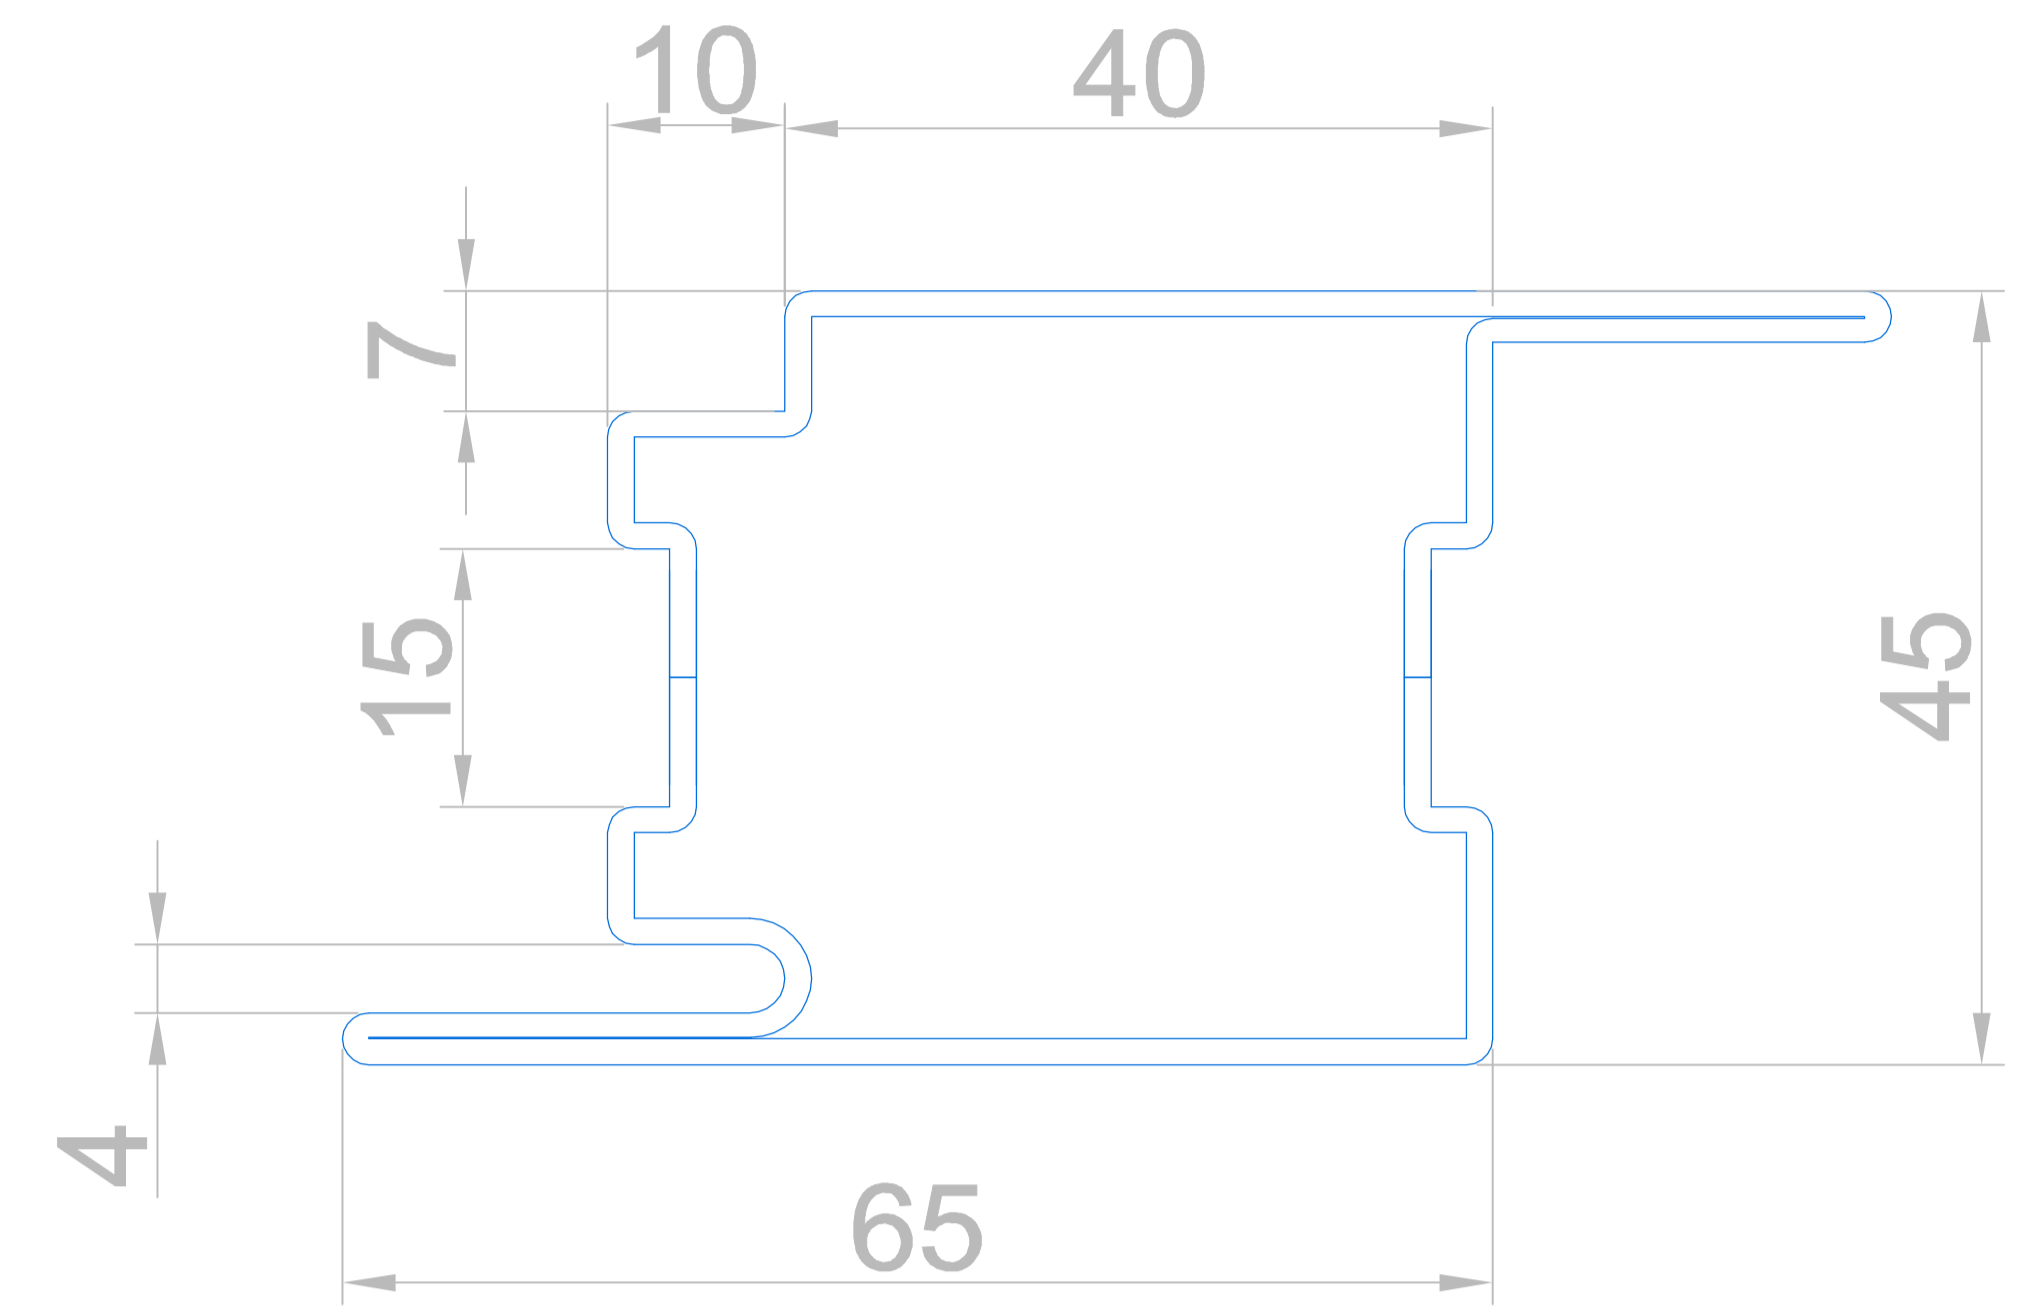

СТАНДАРТ 2

холодная профильная система

нержавеющая сталь AISI 304

c2101

c2102

c2103

c2104

c2105

c2106

c2107

c2108

c2109

c2110

СТАНДАРТ 2

неизолированная (холодная) профильная система

сталь

СТАНДАРТ 2

холодная профильная система

Разрез 2 - створчатой двери с доборами

Разрез 1 - створчатой двери

Разрез маятниковой двери

Разрез раздвижной двери

СТАНДАРТ 2

холодная профильная система

Вертикальные разрезы с адаптивным решением цоколя