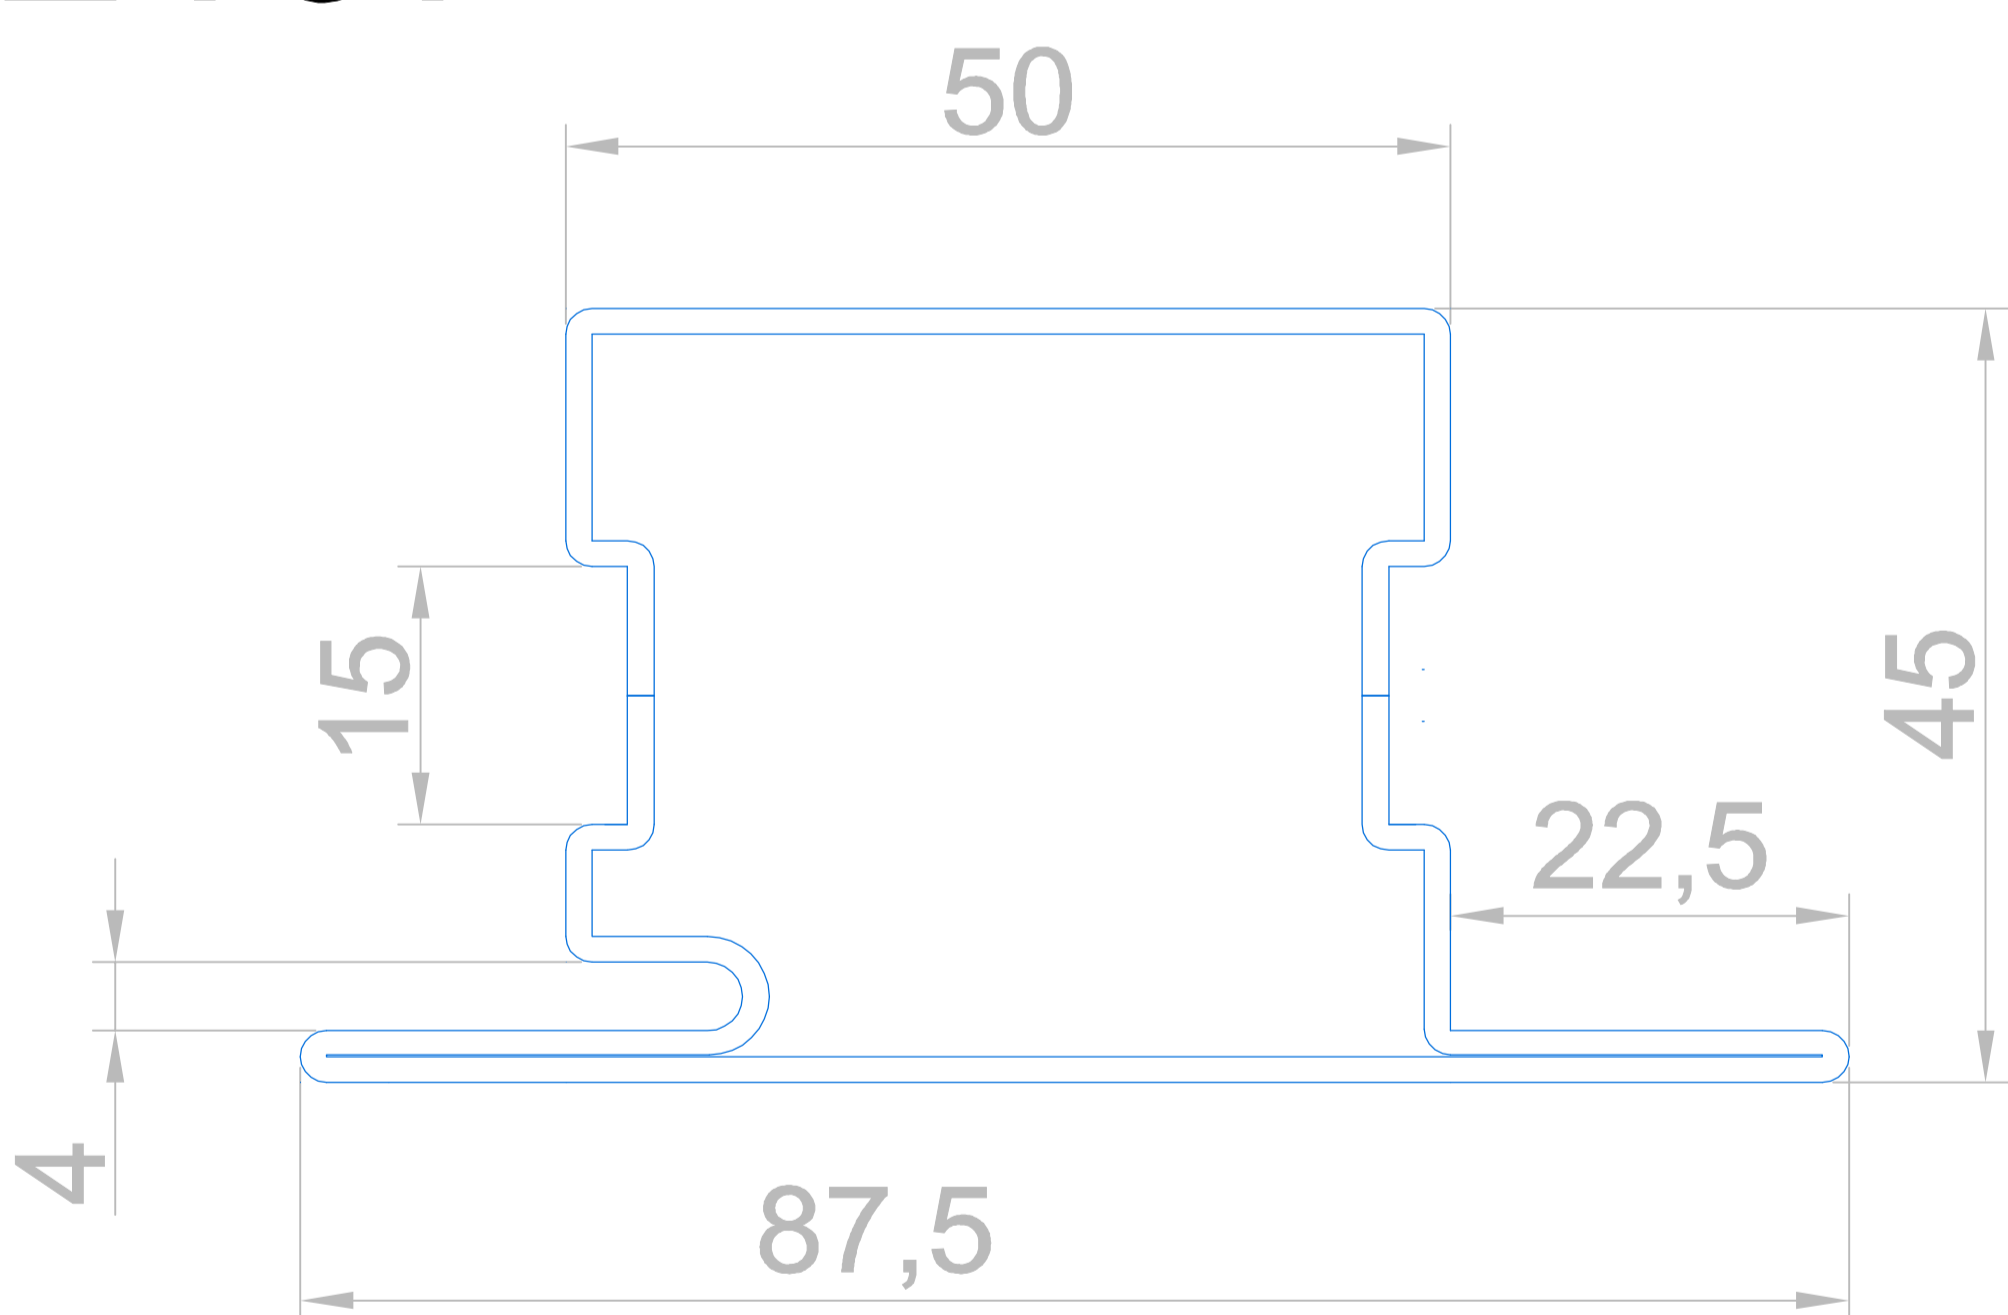

СТАНДАРТ 2

холодная профильная система

нержавеющая сталь AISI 304

c2101

c2102

c2103

c2104

c2105

c2106

c2107

c2108

c2109

c2110

СТАНДАРТ 2

неизолированная (холодная) профильная система

сталь

СТАНДАРТ 2

холодная профильная система

Разрез 2 - створчатой двери с доборами

Разрез 1 - створчатой двери

Разрез маятниковой двери

Разрез раздвижной двери

СТАНДАРТ 2

холодная профильная система

Вертикальные разрезы с адаптивным решением цоколя