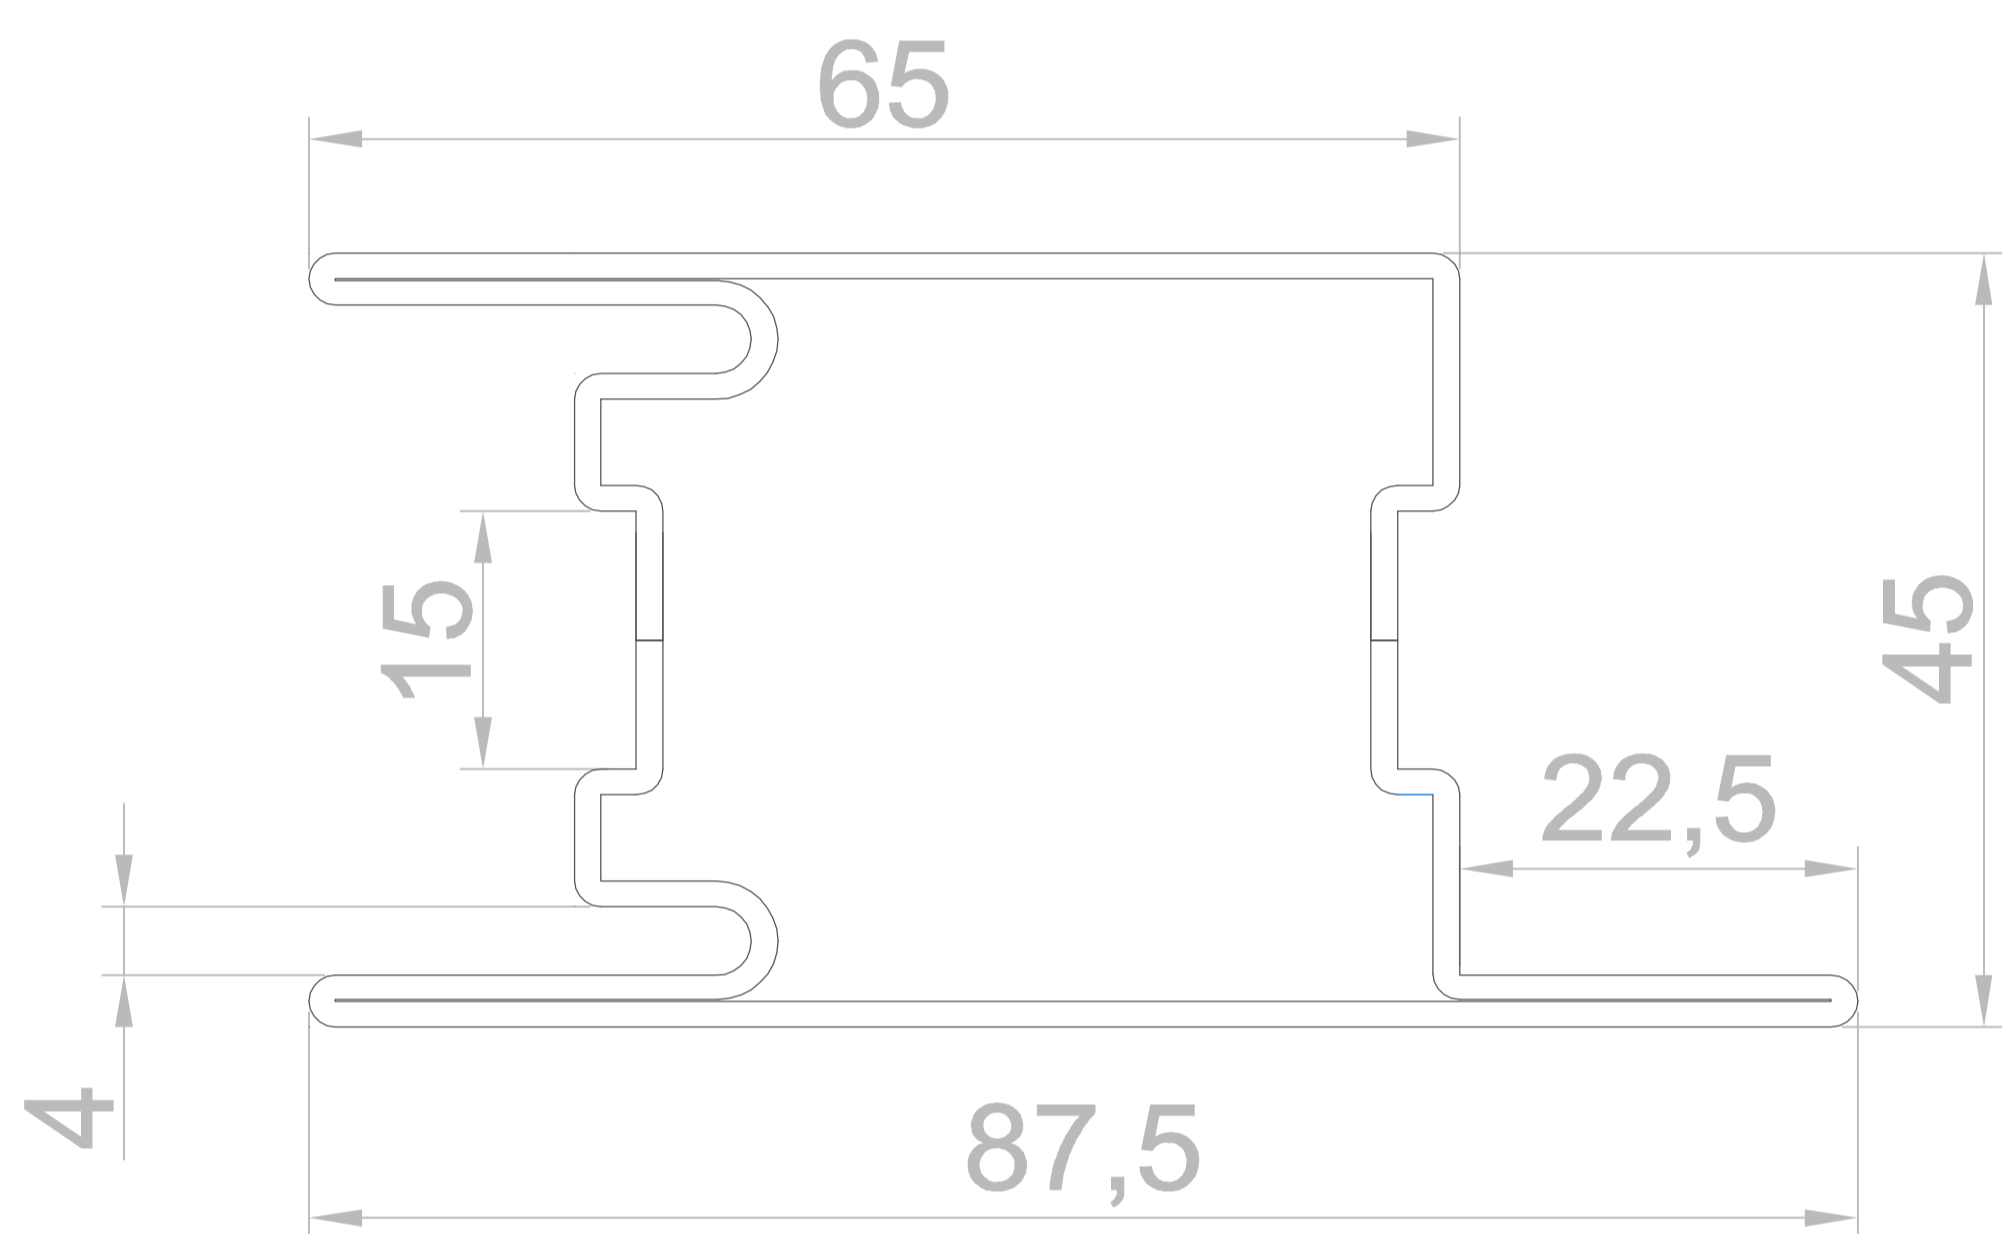

c2204

c2205