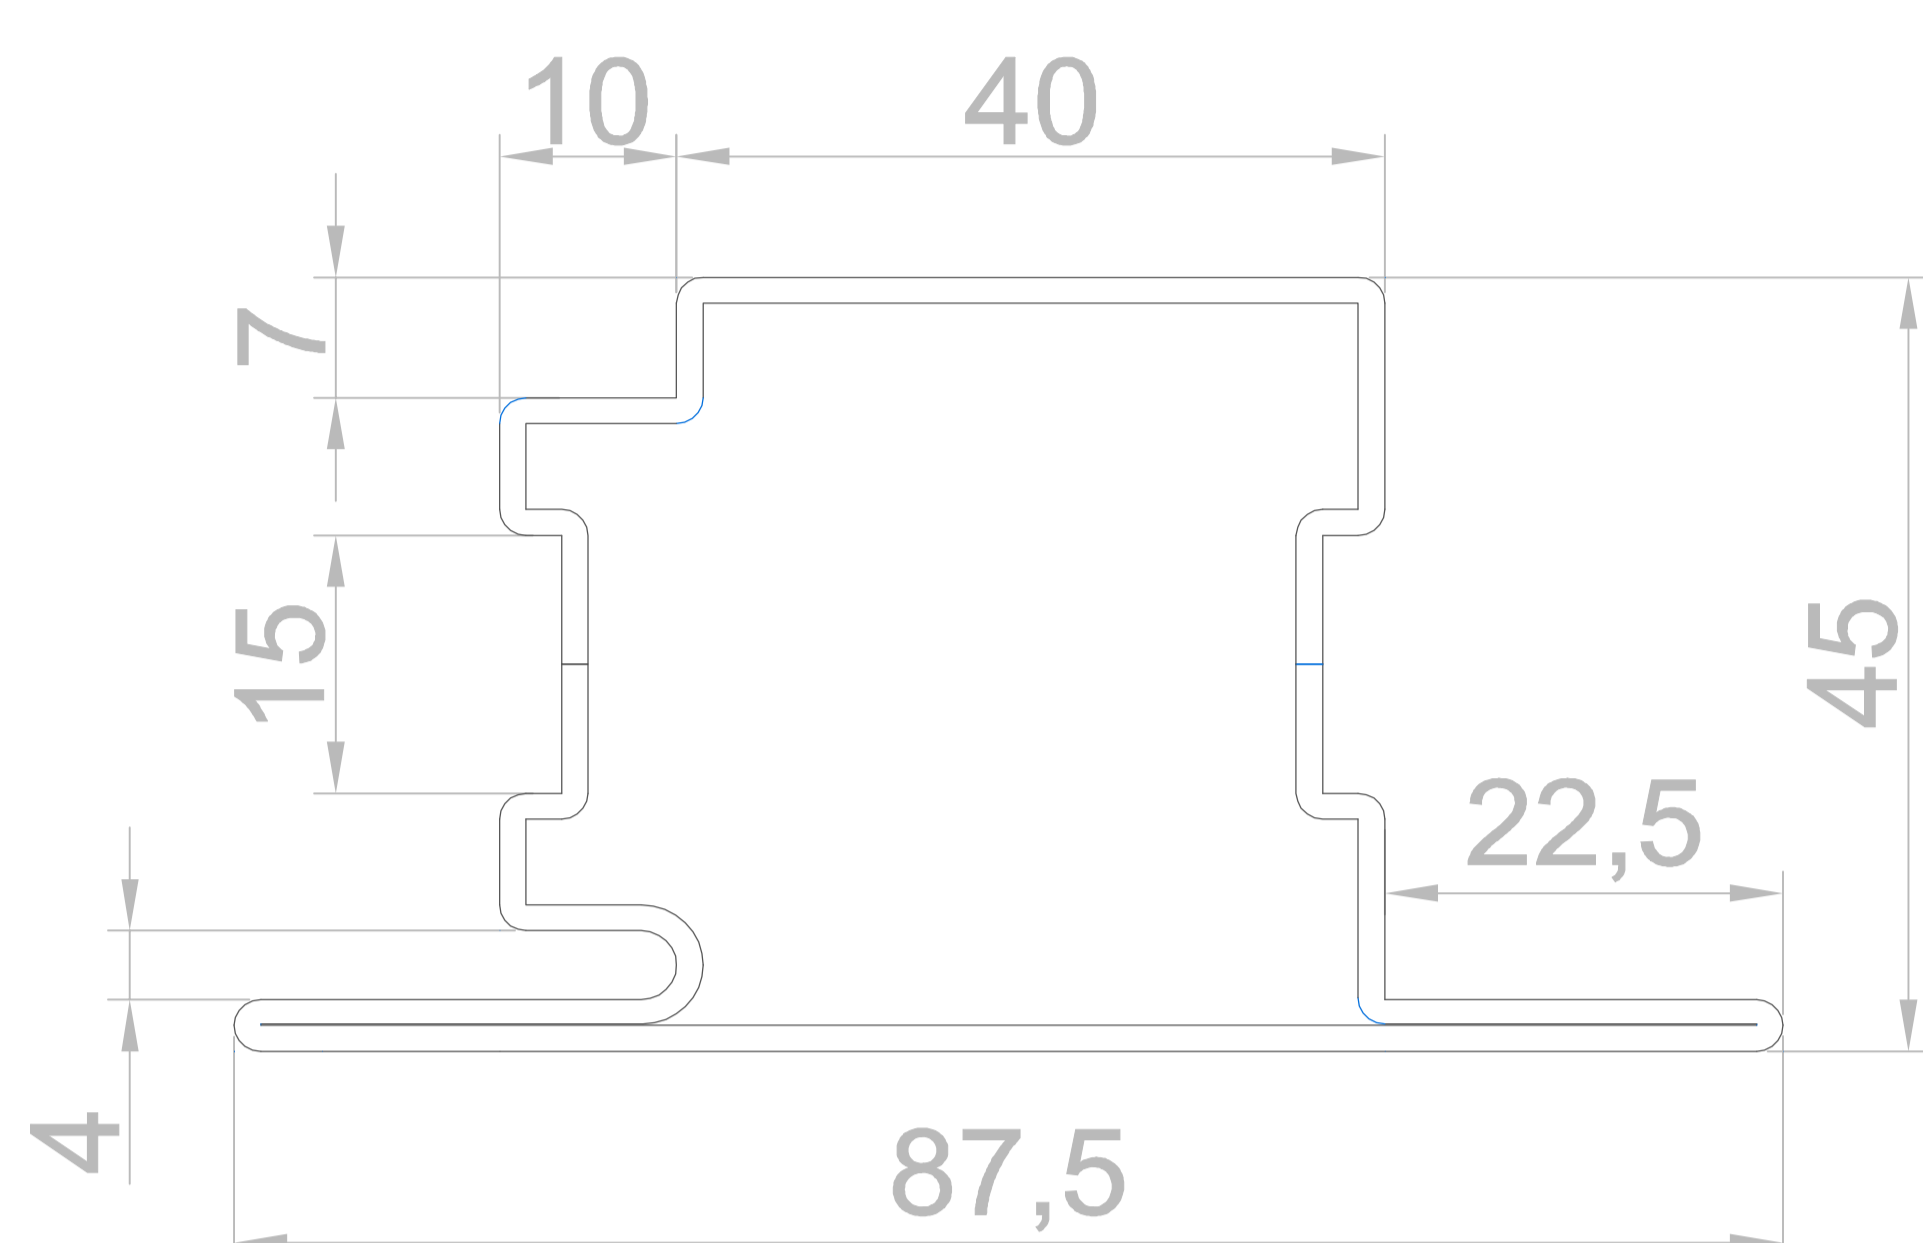

СТАНДАРТ 2

неизолированная (холодная) профильная система

сталь

c2202

18

23

28