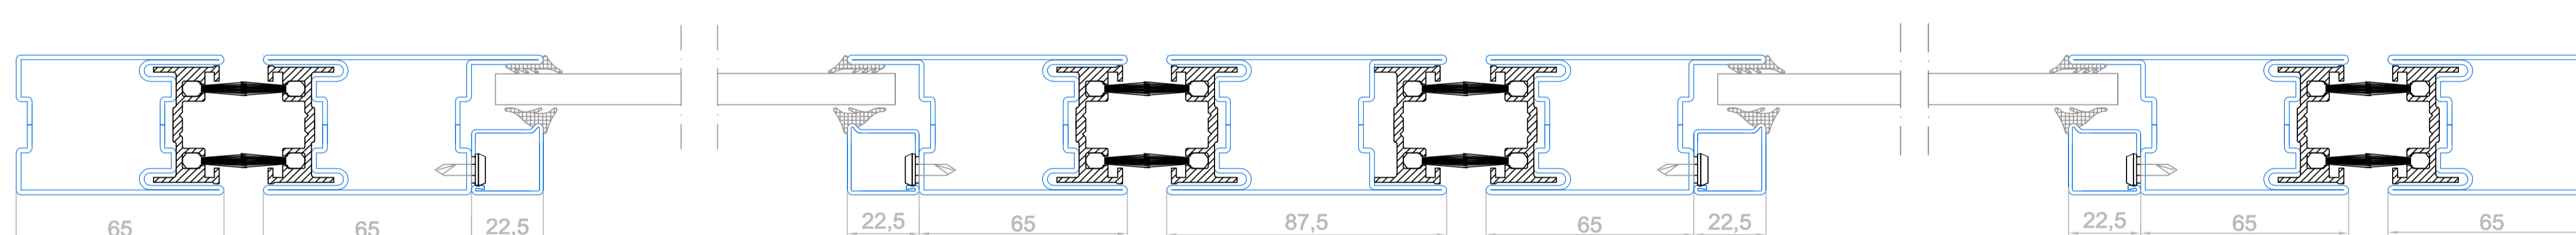

СТАНДАРТ 2

холодная профильная система

нержавеющая сталь AISI 304

c2101

c2102

c2103

c2104

c2105

СТАНДАРТ 2

холодная профильная система

Разрез 2 - створчатой двери с доборами

Разрез 1 - створчатой двери

Разрез маятниковой двери

Разрез раздвижной двери

СТАНДАРТ 2

холодная профильная система

Вертикальные разрезы с адаптивным решением цоколя