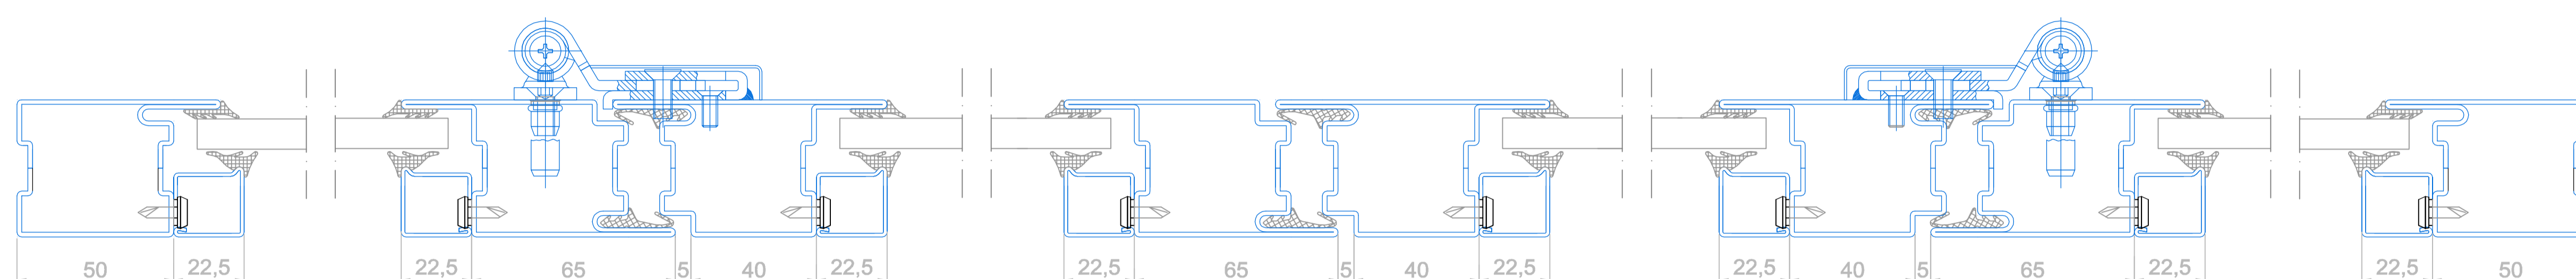

28

C-0301

C-0103

C-0105

C-0108

C-0203

C-0205

C-0208

СТАНДАРТ 2

холодная профильная система

Разрез 2 - створчатой двери с доборами

Разрез 1 - створчатой двери

Разрез маятниковой двери

Разрез раздвижной двери

СТАНДАРТ 2

холодная профильная система

Вертикальные разрезы с адаптивным решением цоколя