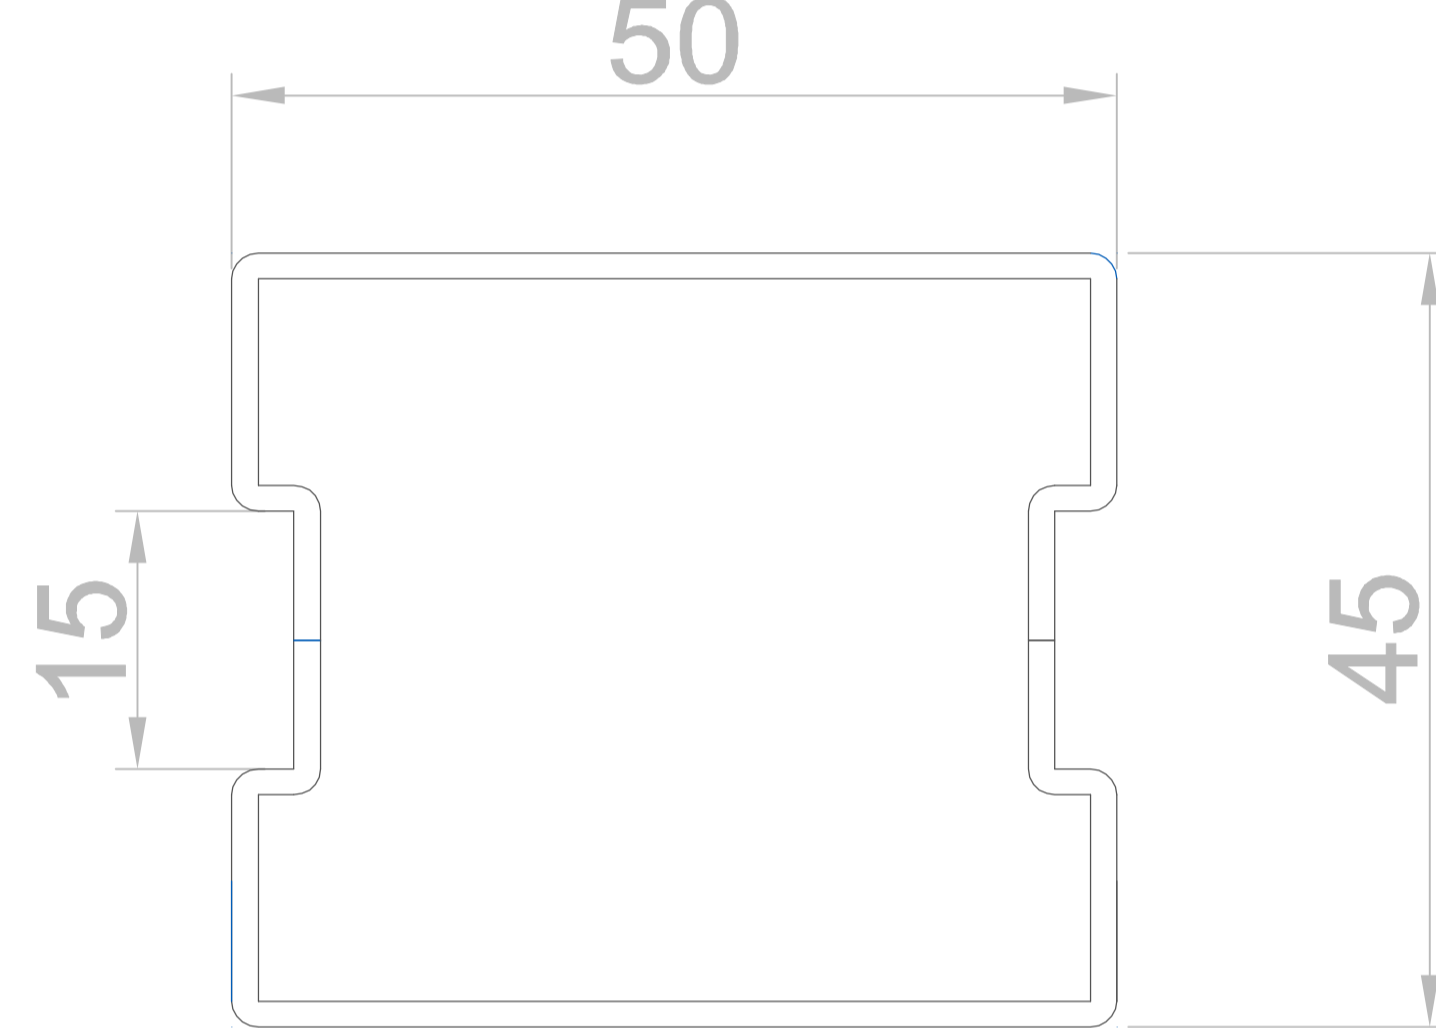

СТАНДАРТ 2

неизолированная (холодная) профильная система

сталь

c2205

18

23

28