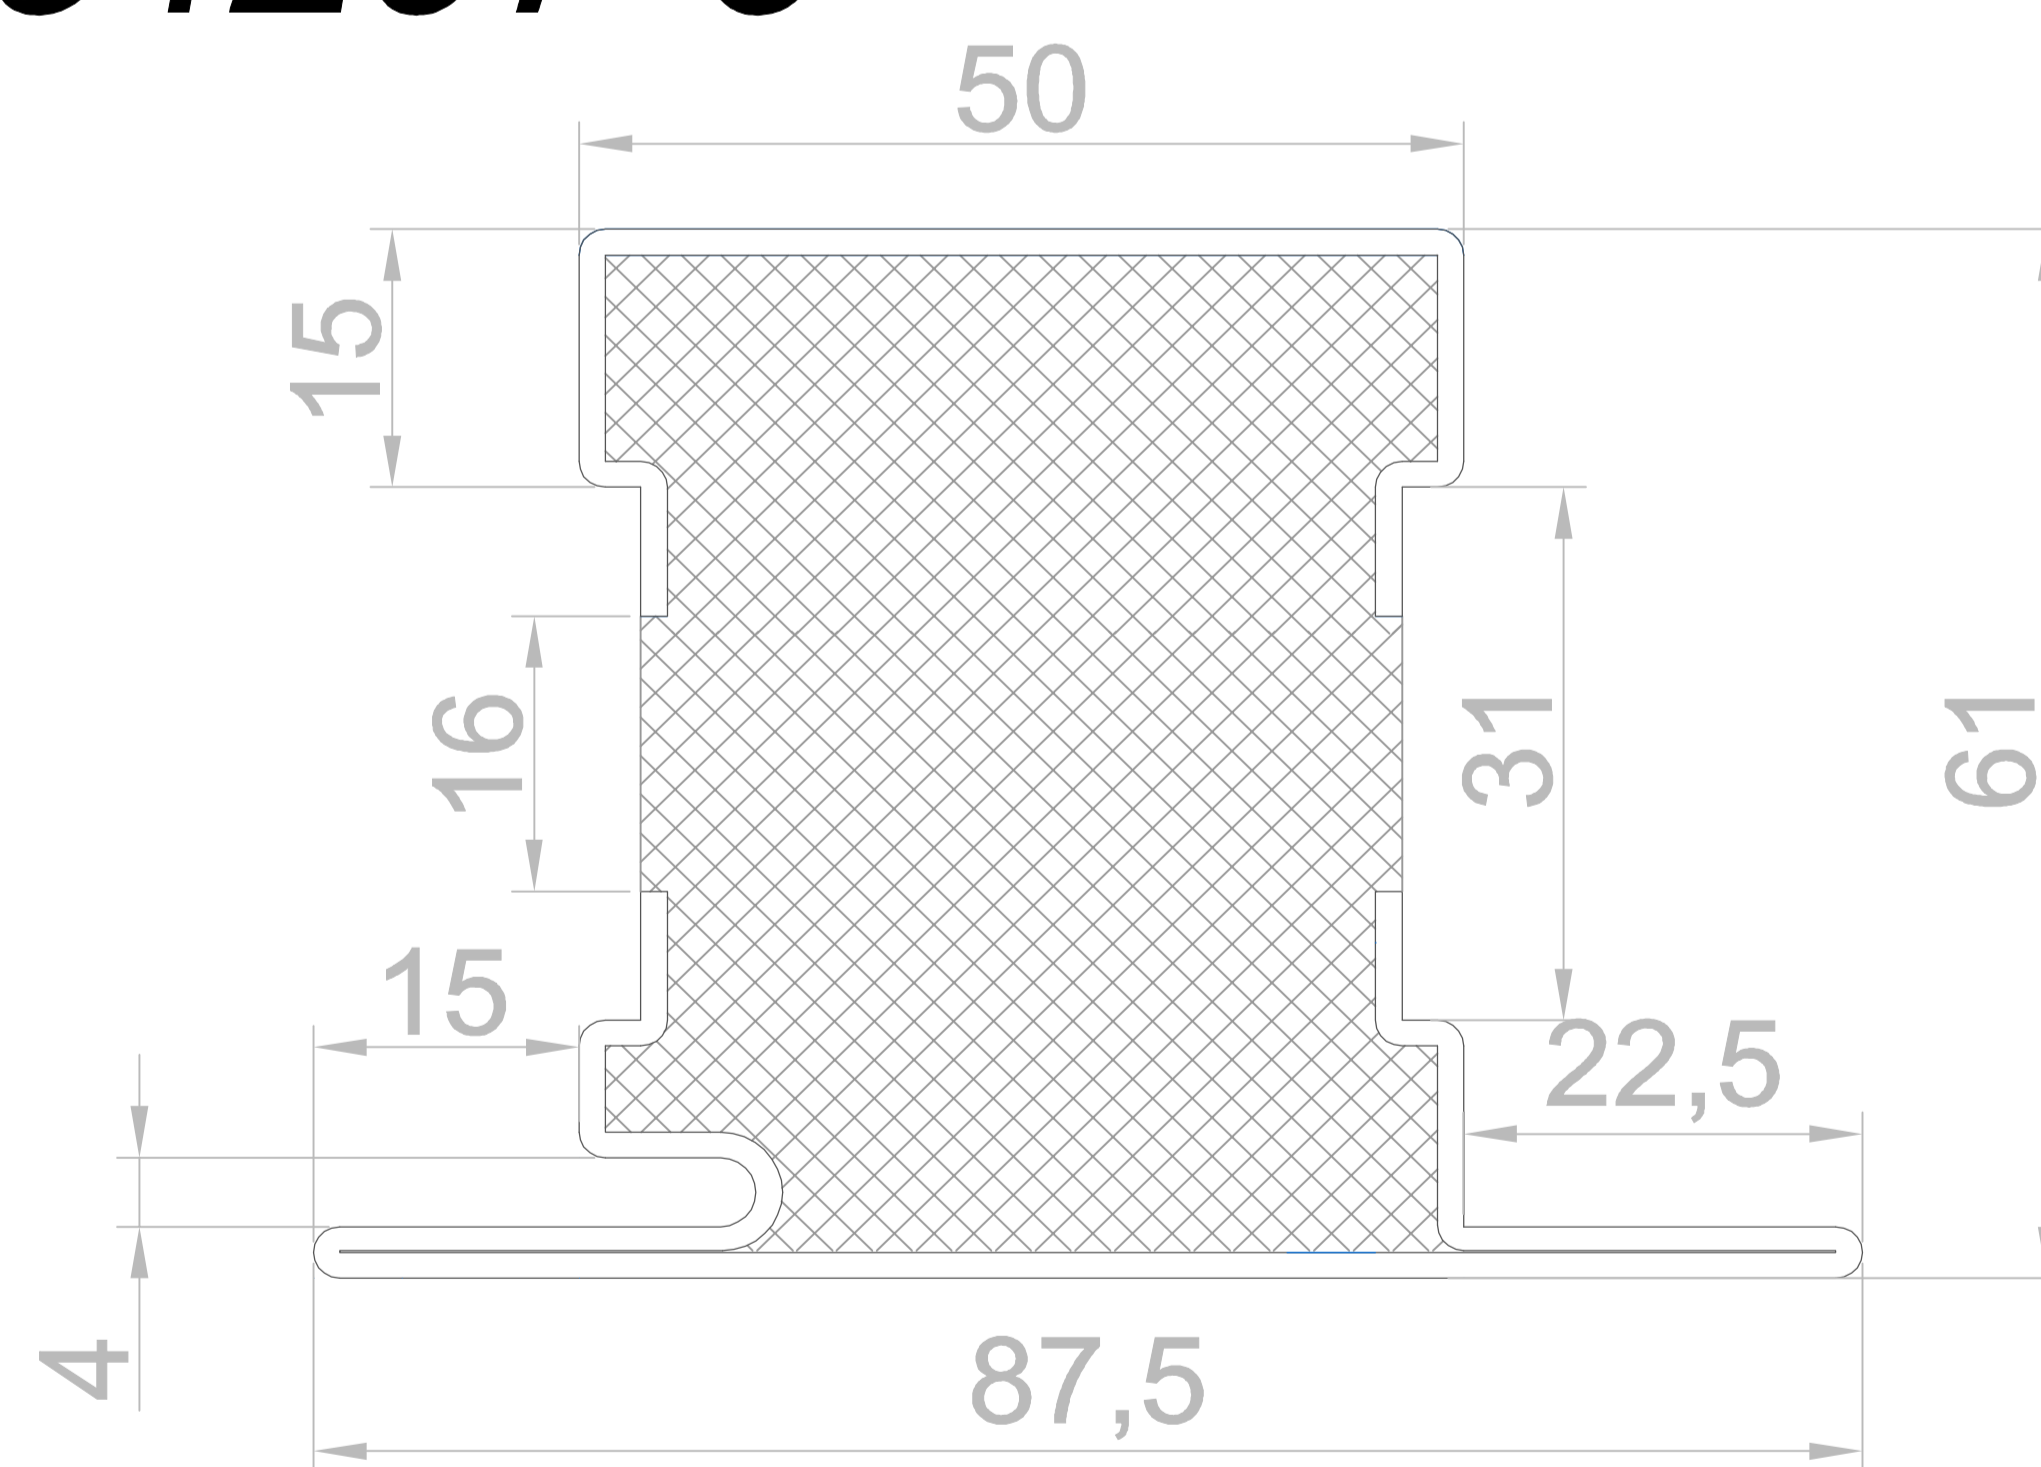

c4207-6

C-1051

C-1218

C-1223

C-1228

C-0301

C-0103

C-0105

C-0108

C-0203

C-0205

C-0208