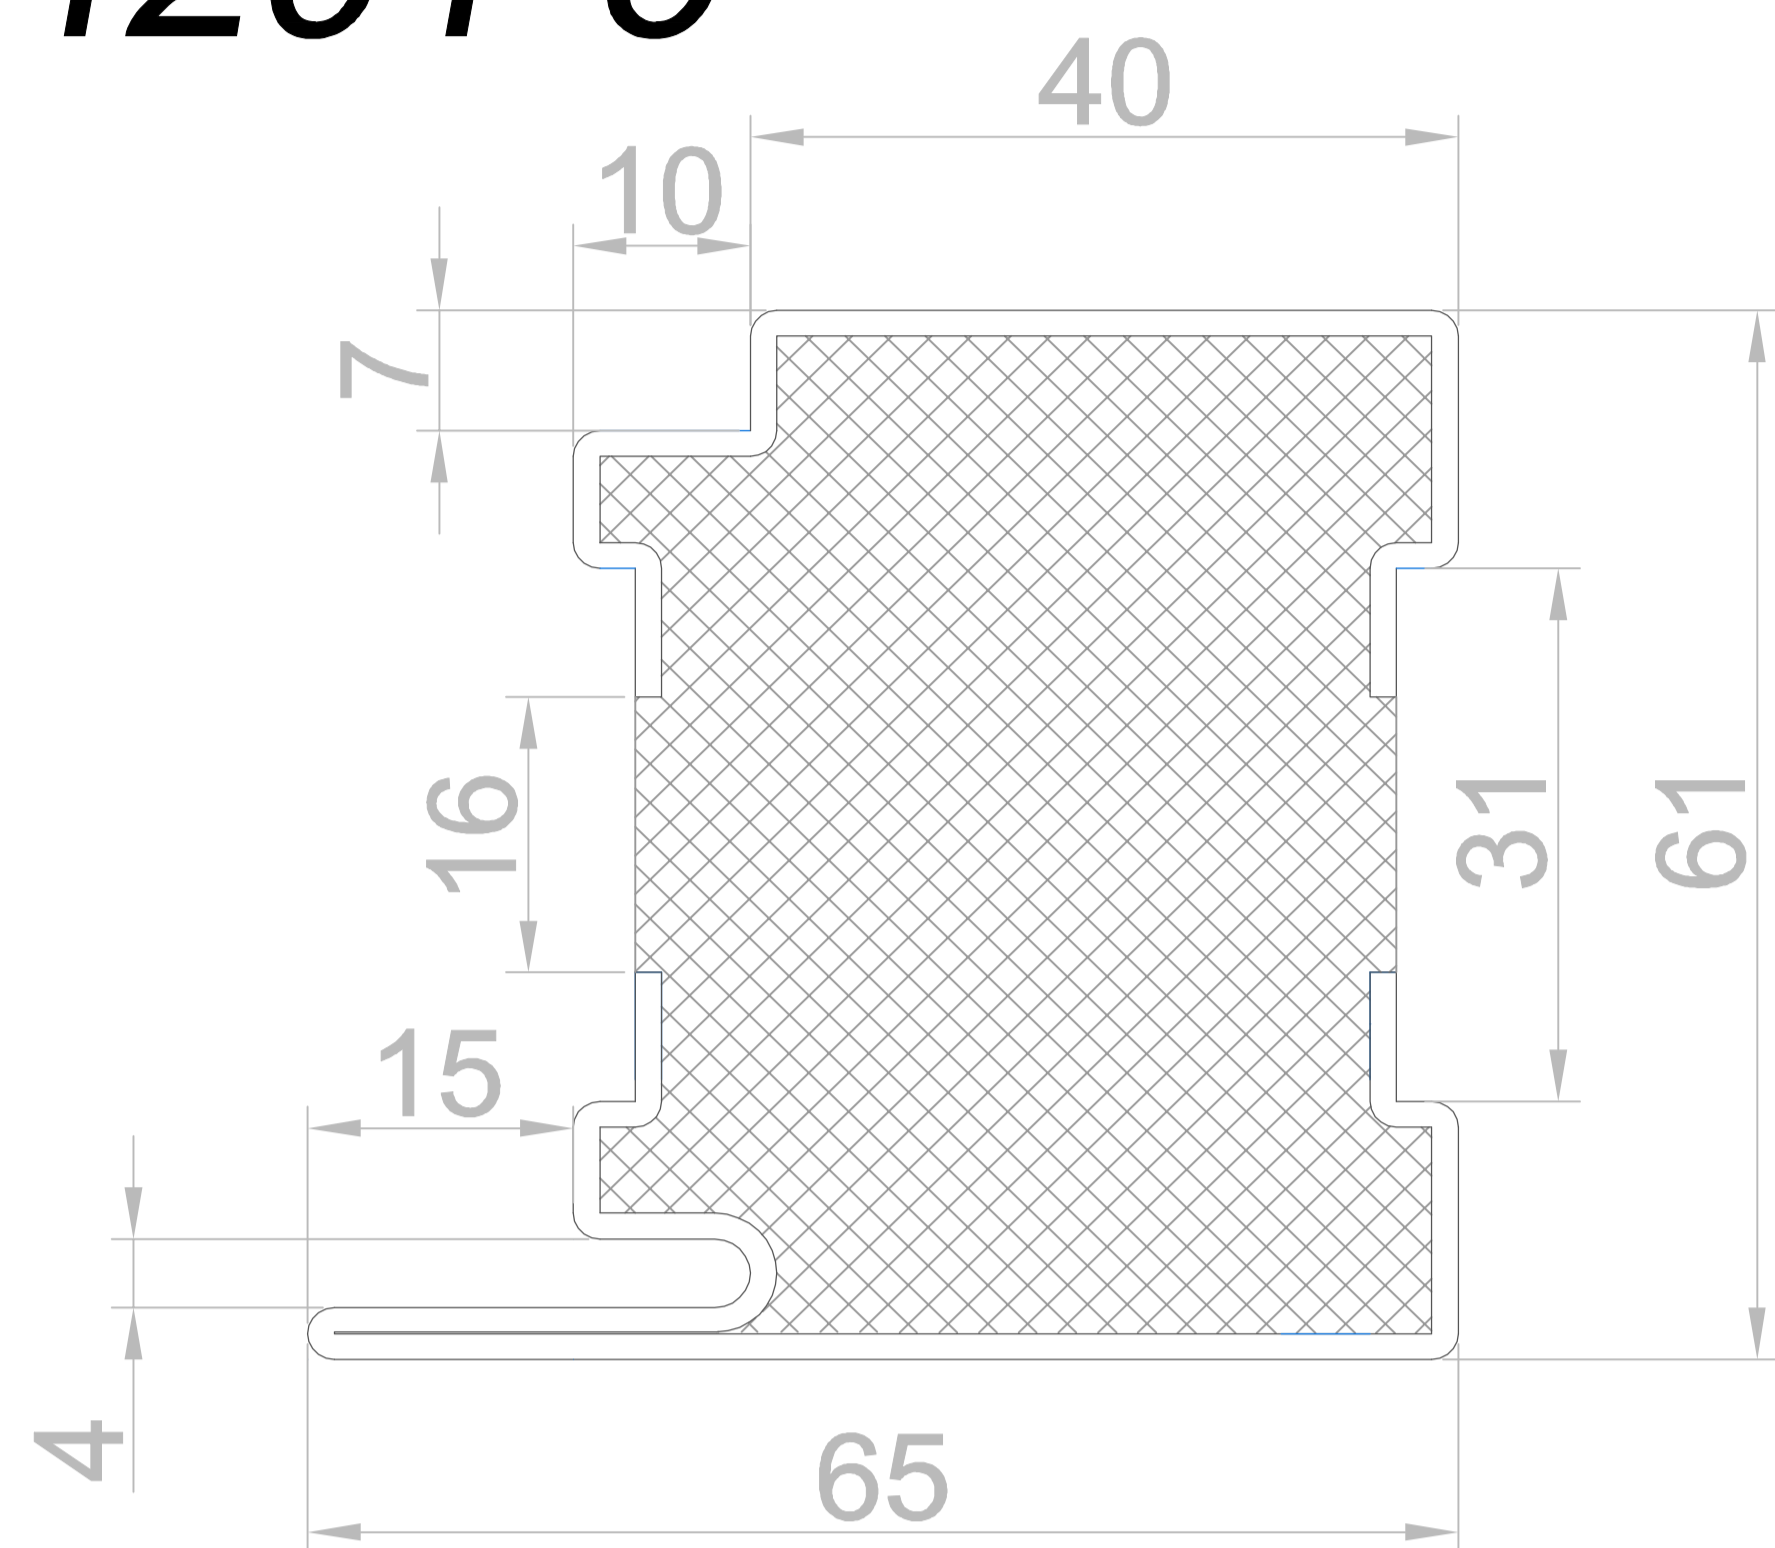

СТАНДАРТ 4-60

противопожарная профильная система EIW 60

сталь

c4201-6