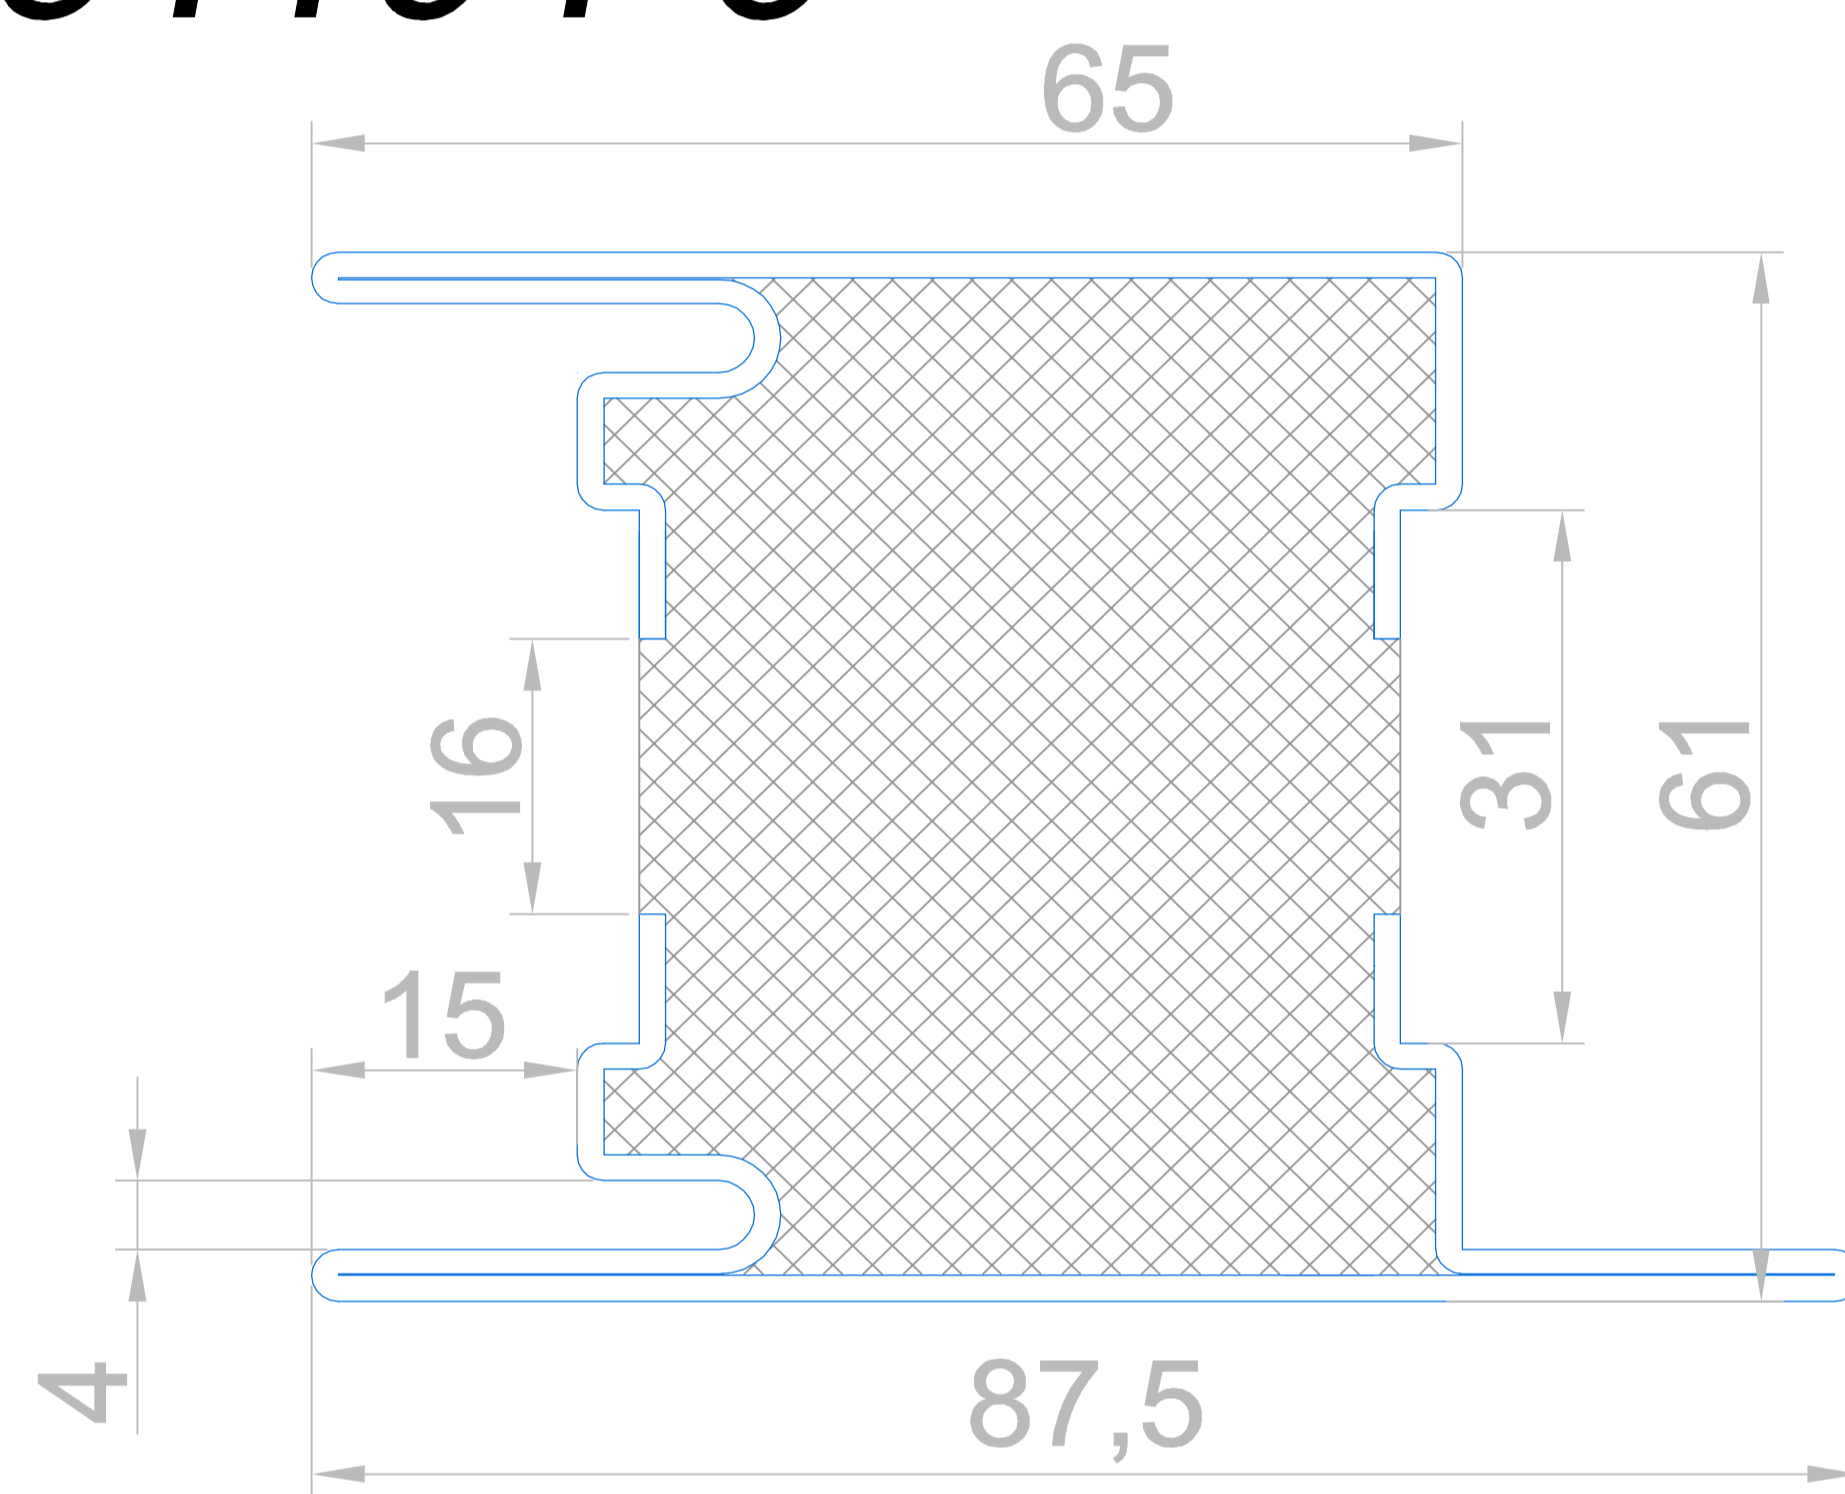

# СТАНДАРТ 4-60

противопожарная профильная система EIW 60

нержавеющая сталь AISI 304

**c4101-6**

**c4102-6**

**c4103-6**

**c4103a-6**

**c4104-6**