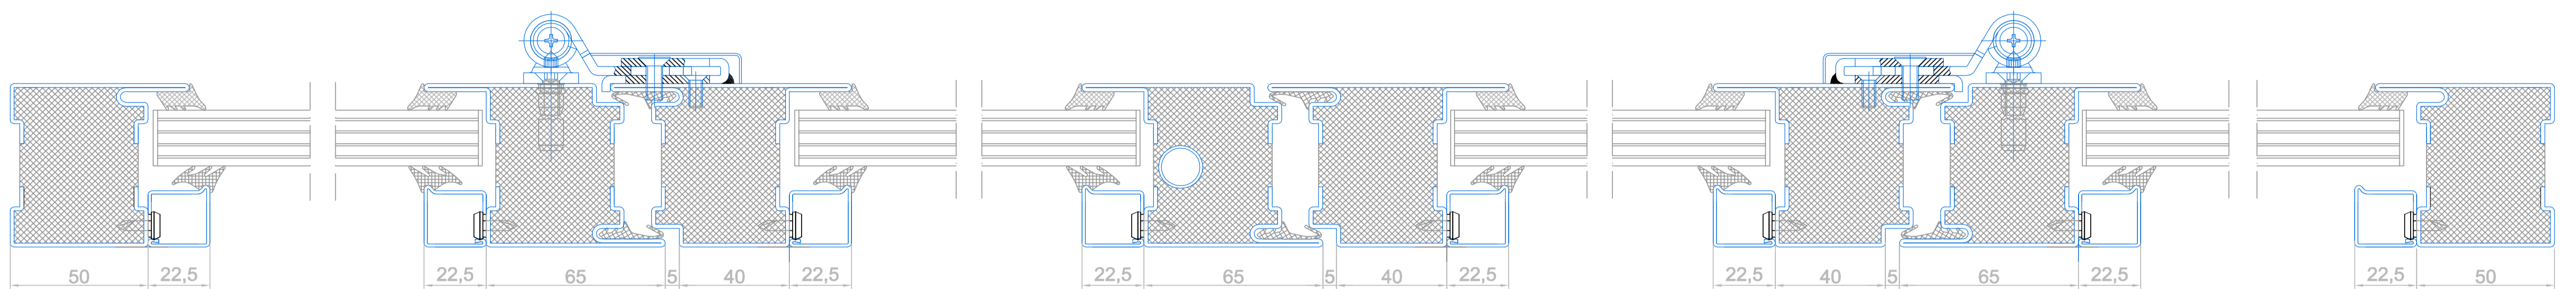

# СТАНДАРТ 4-60

противопожарная профильная система EIW 60

---

## Разрез 2 - створчатой двери с доборами