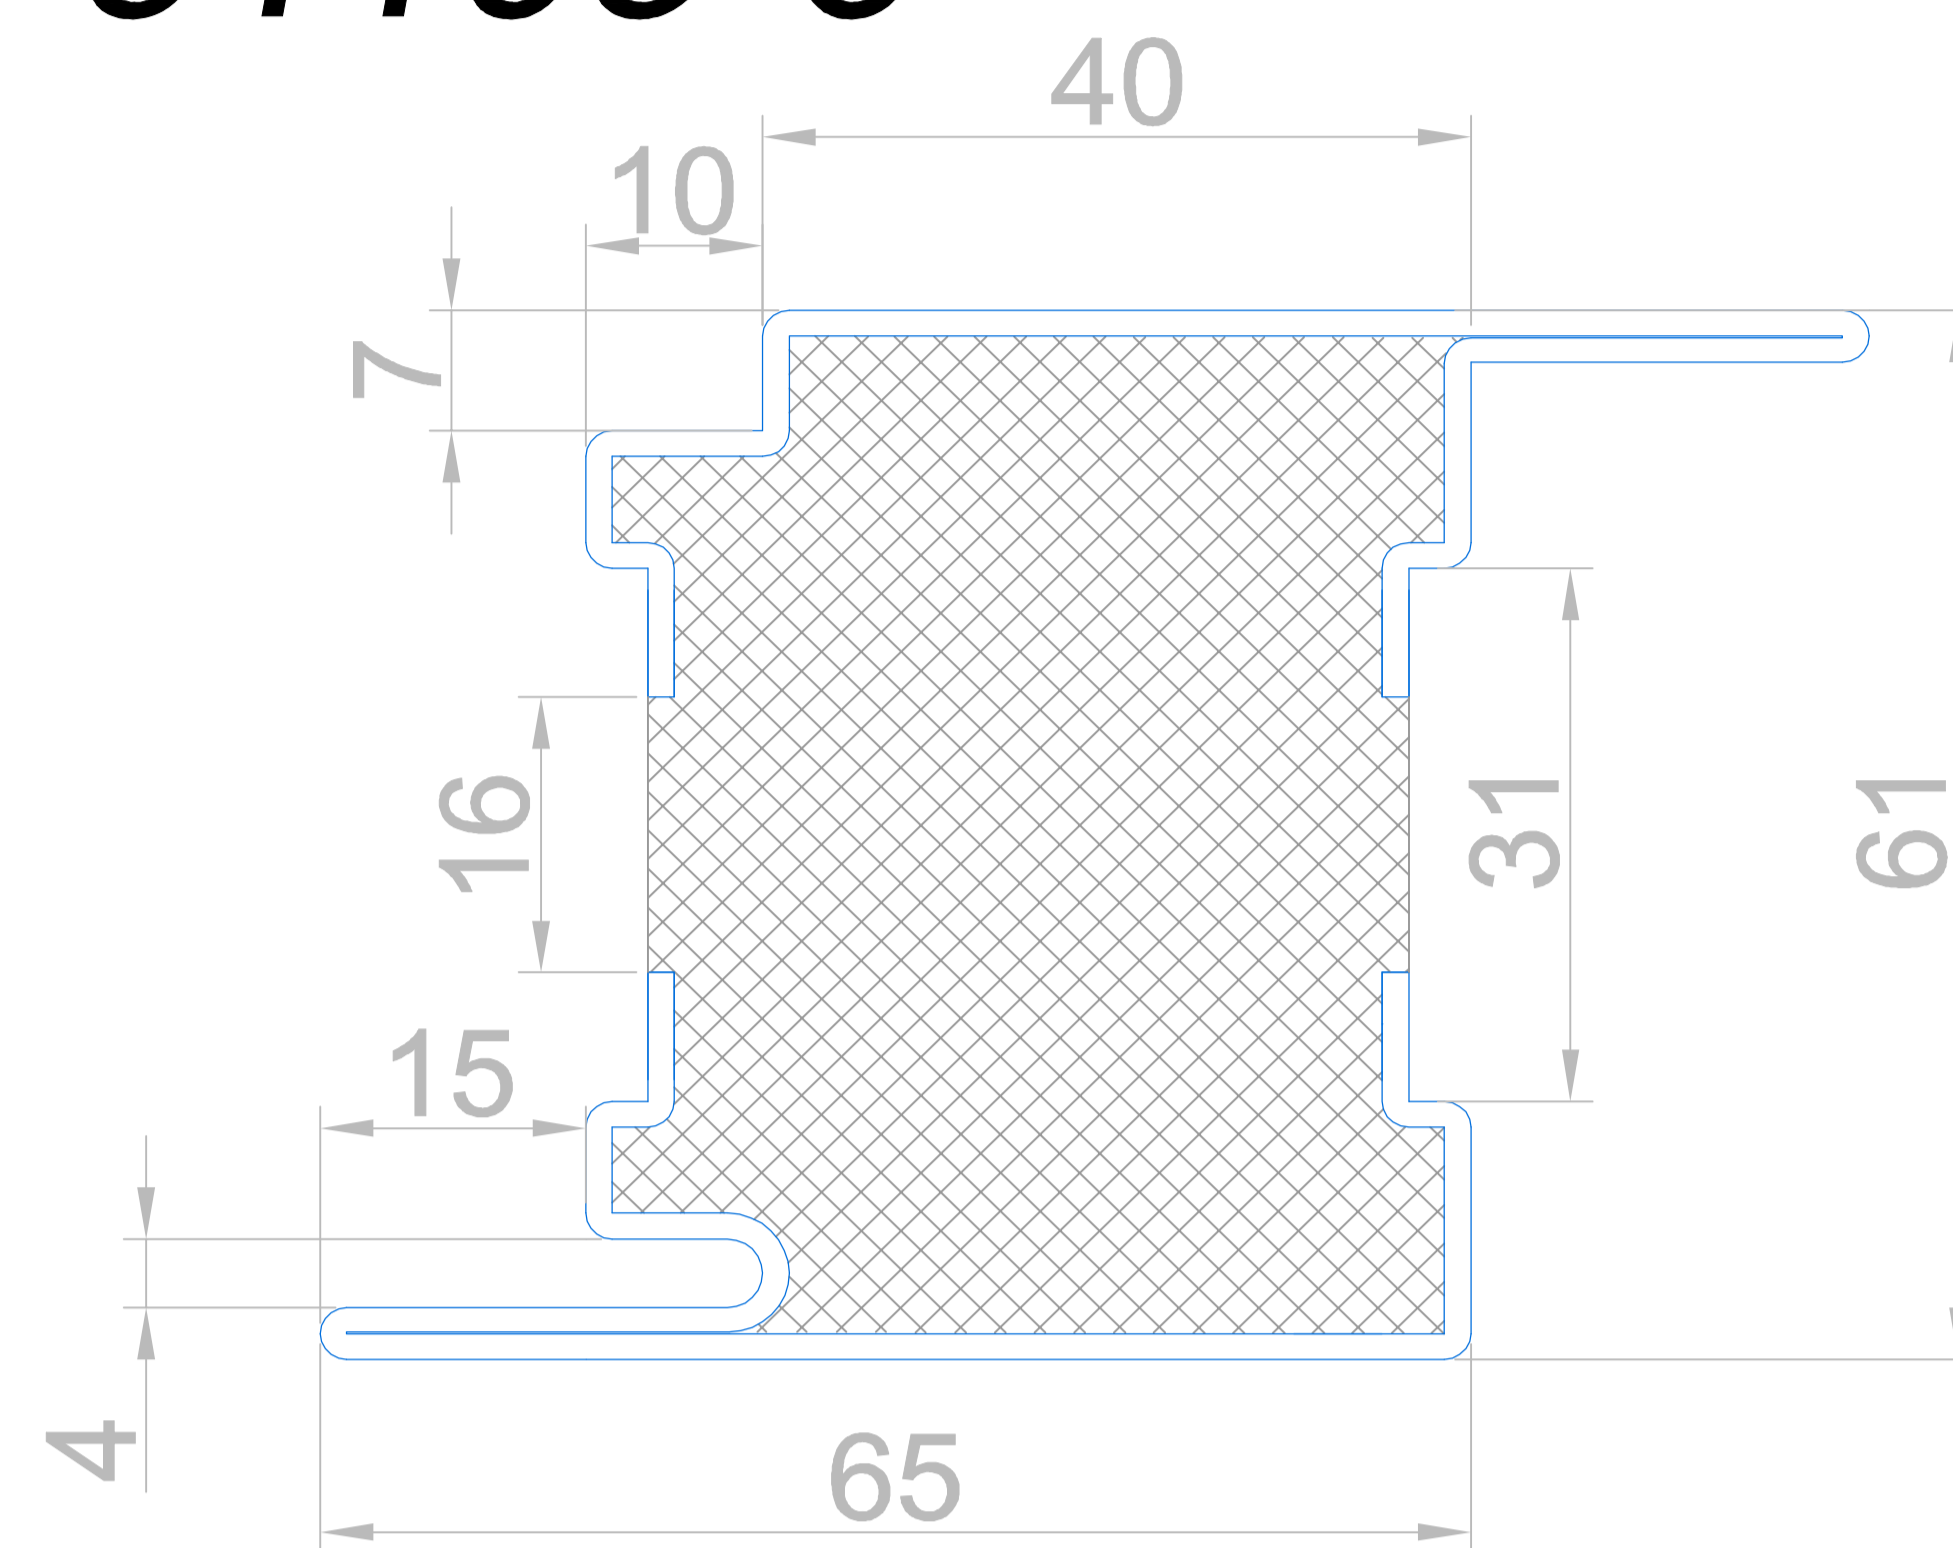

# СТАНДАРТ 4-60

противопожарная профильная система EIW 60

нержавеющая сталь AISI 304

**c4101-6**

**c4102-6**

**c4103-6**

**c4103a-6**

**c4104-6**