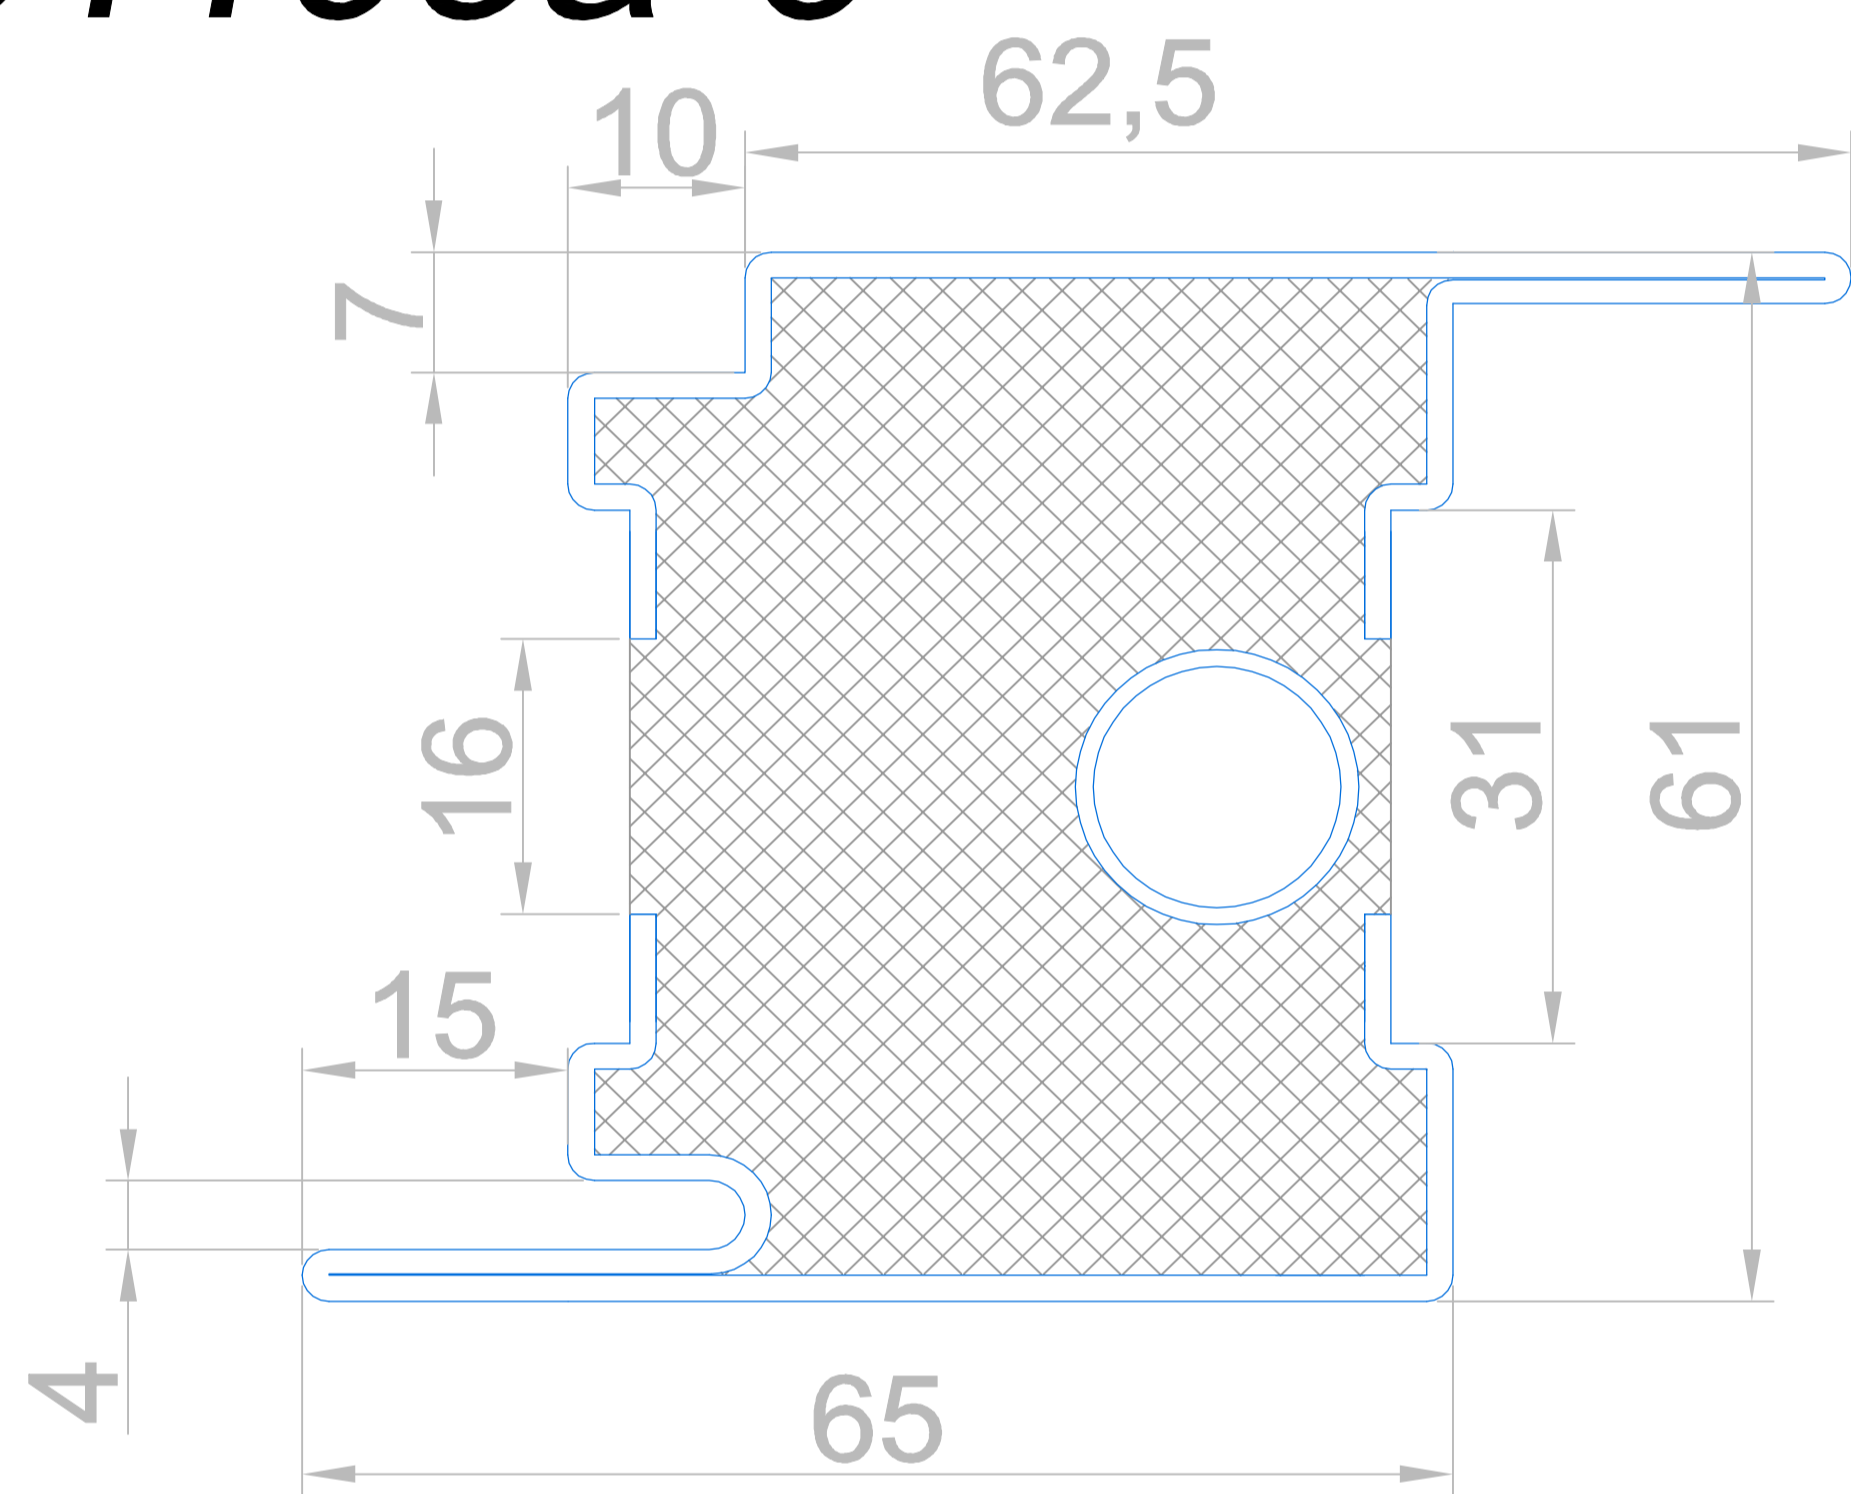

# СТАНДАРТ 4-60

противопожарная профильная система EIW 60

нержавеющая сталь AISI 304

**c4101-6**

**c4102-6**

**c4103-6**

**c4103a-6**

**c4104-6**