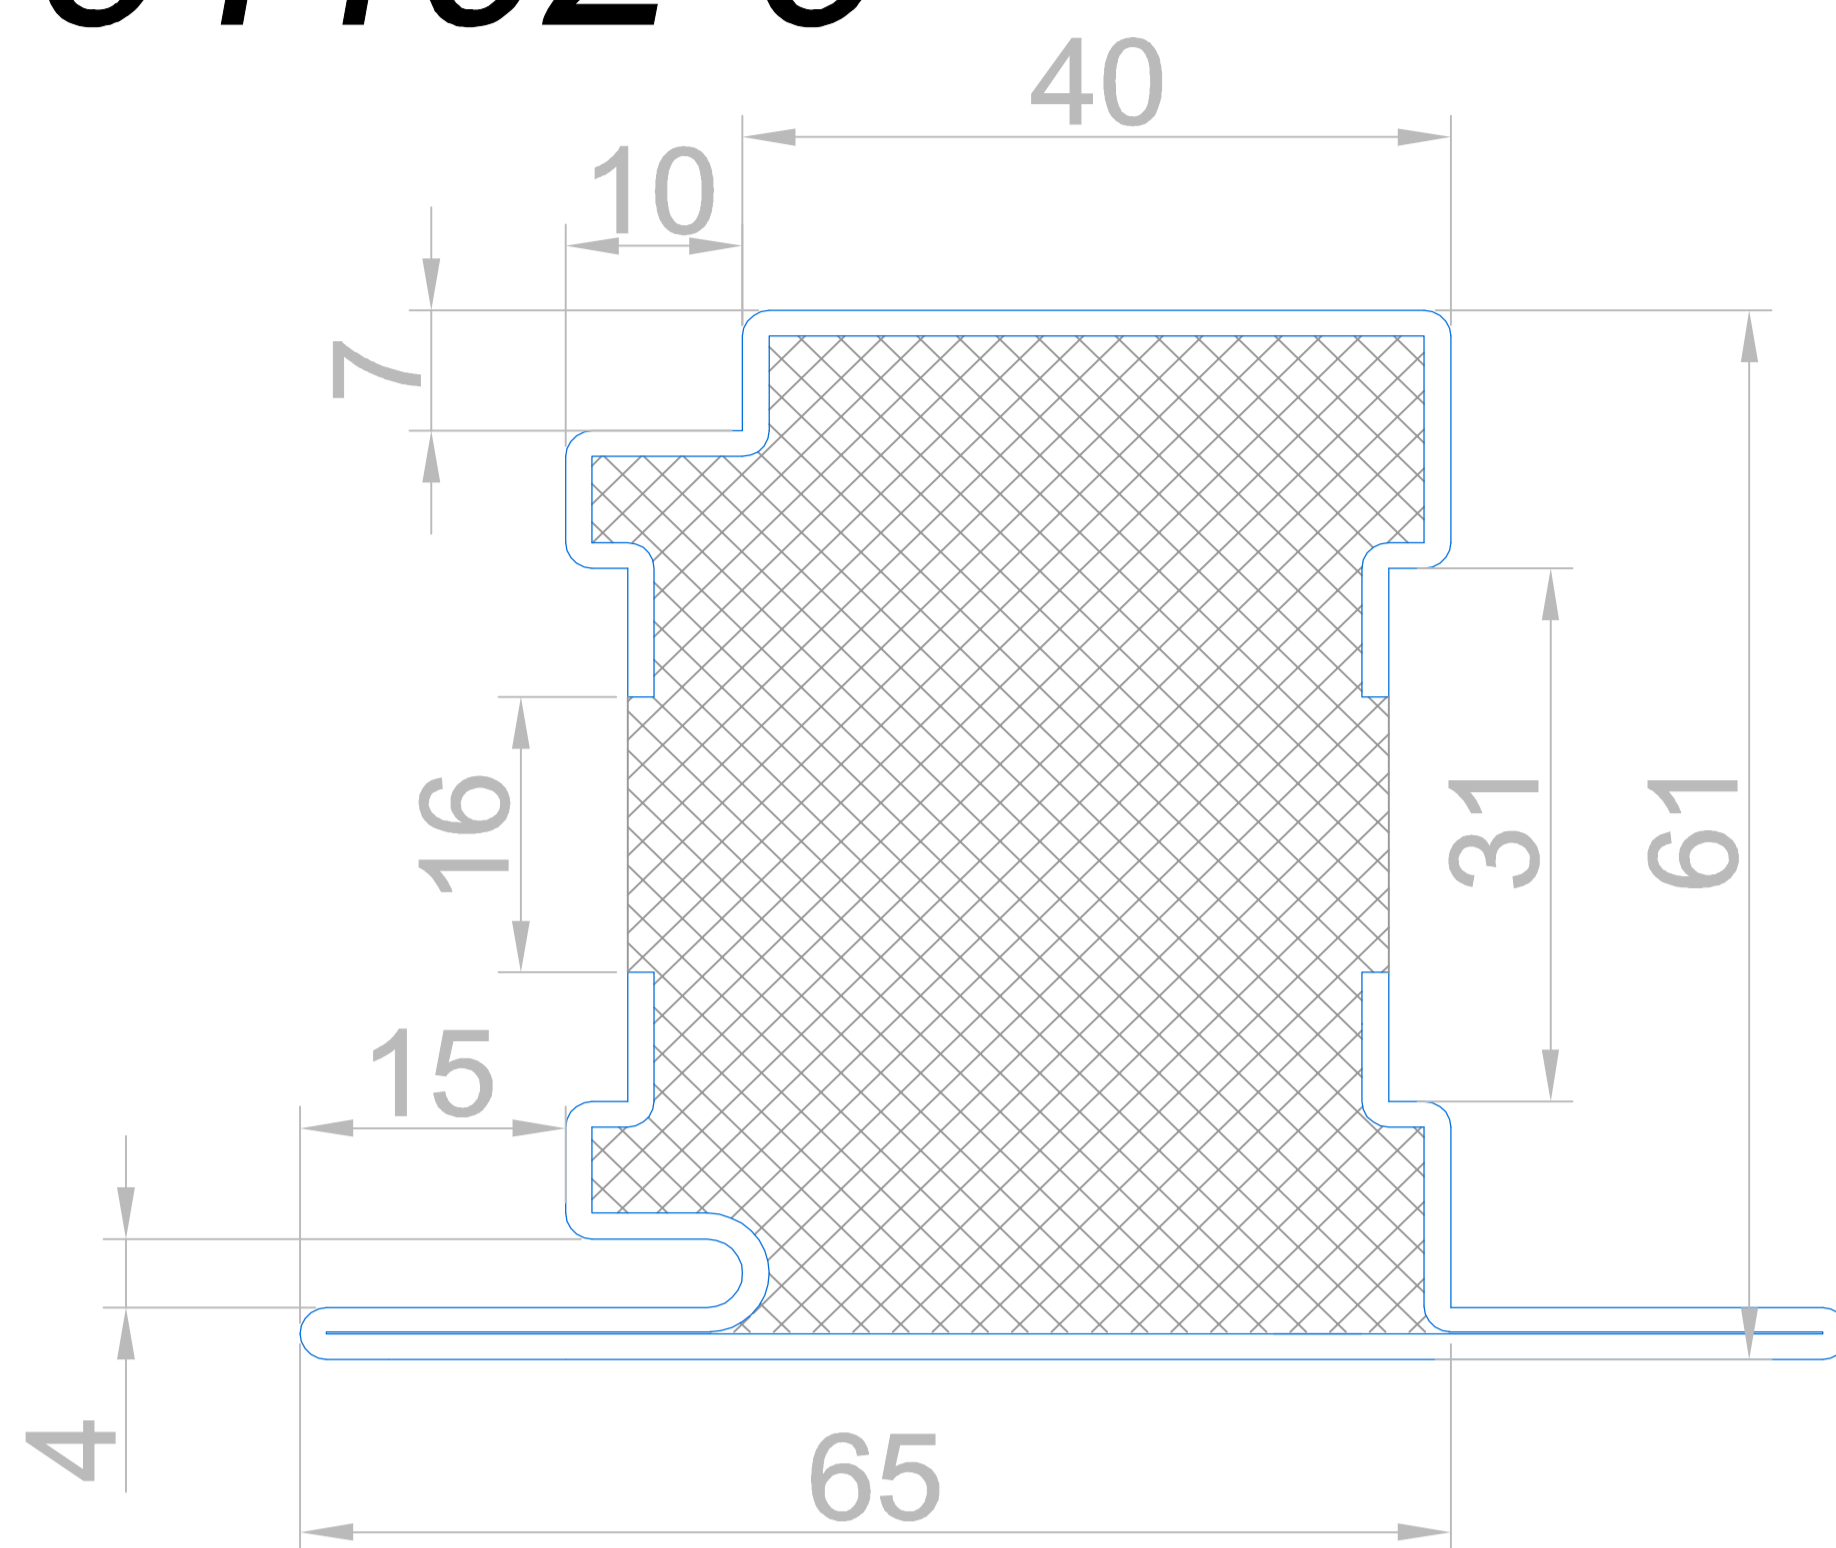

# СТАНДАРТ 4-60

противопожарная профильная система EIW 60

нержавеющая сталь AISI 304

**c4101-6**

**c4102-6**

**c4103-6**

**c4103a-6**

**c4104-6**