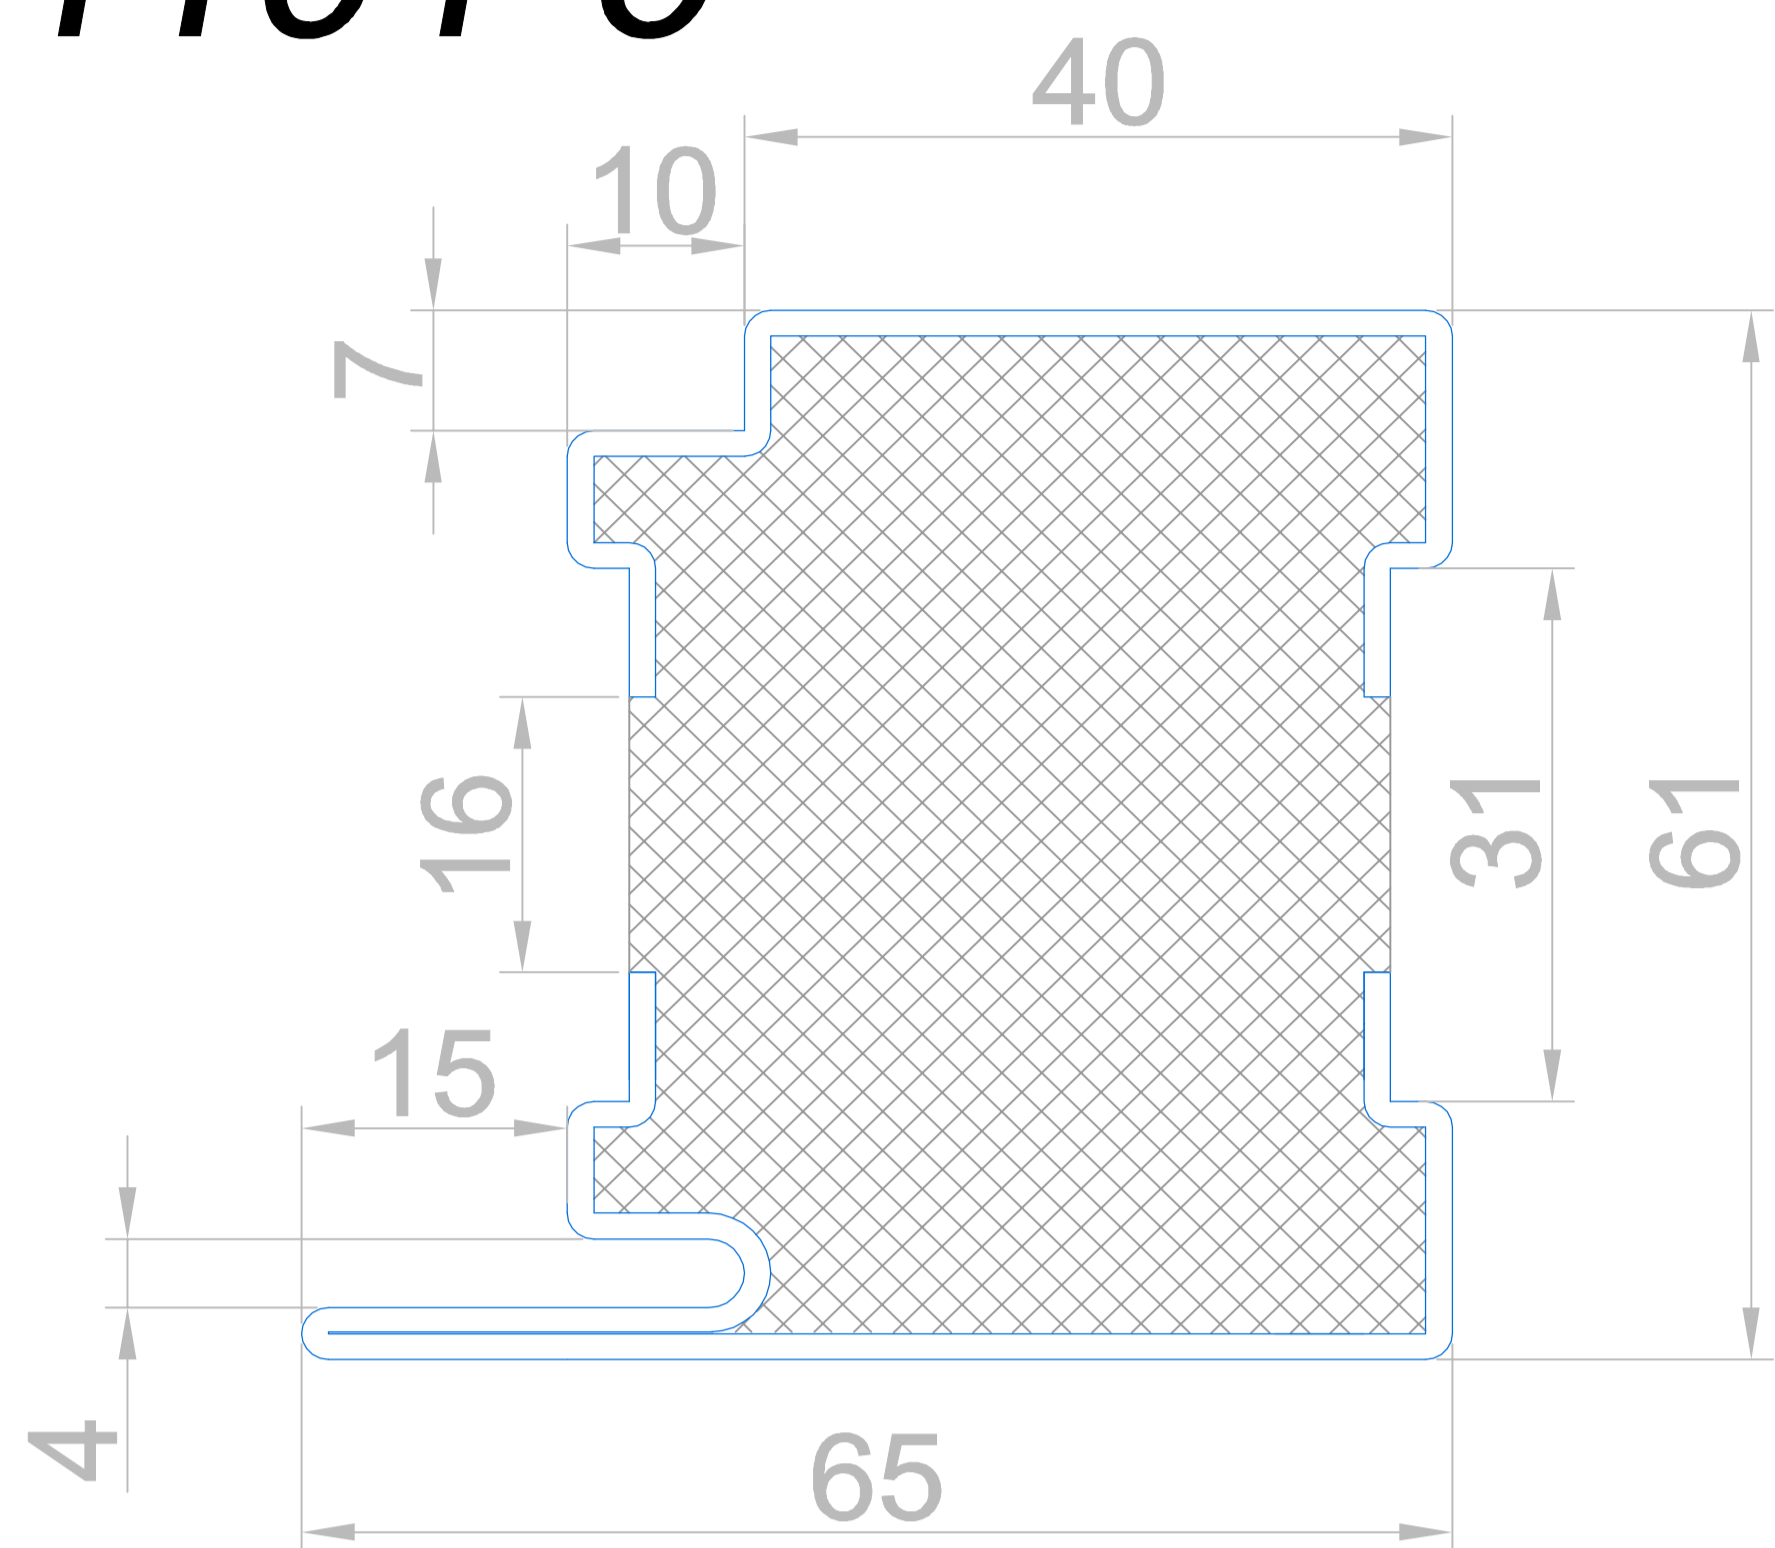

# СТАНДАРТ 4-60

противопожарная профильная система EIW 60

нержавеющая сталь AISI 304

**c4101-6**

**c4102-6**

**c4103-6**

**c4103a-6**

**c4104-6**