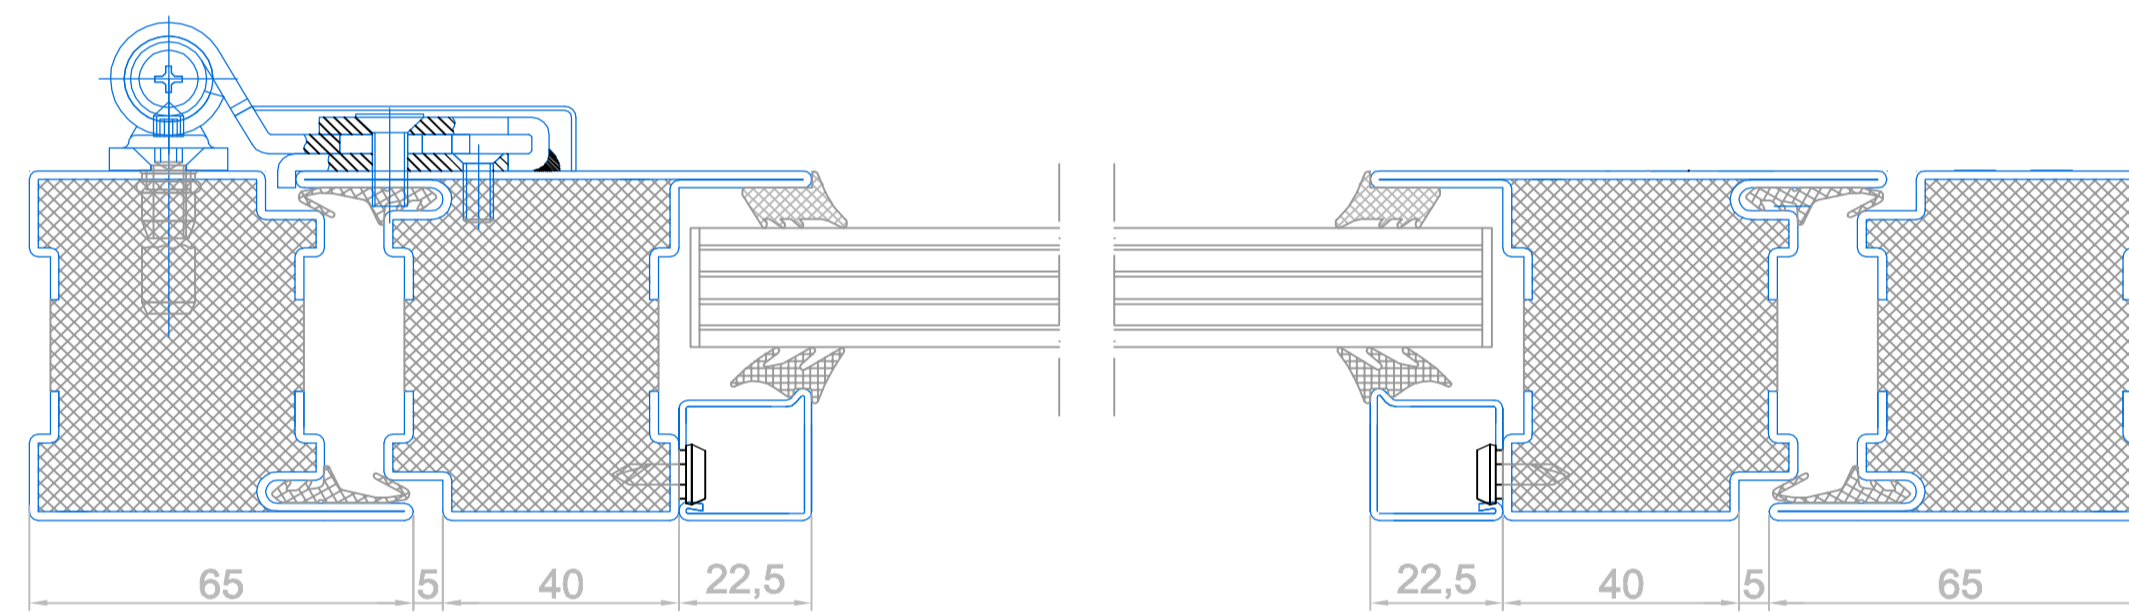

# СТАНДАРТ 4-60

противопожарная профильная система EIW 60

---

## Разрез 2 - створчатой двери с доборами

## Разрез 1 - створчатой двери