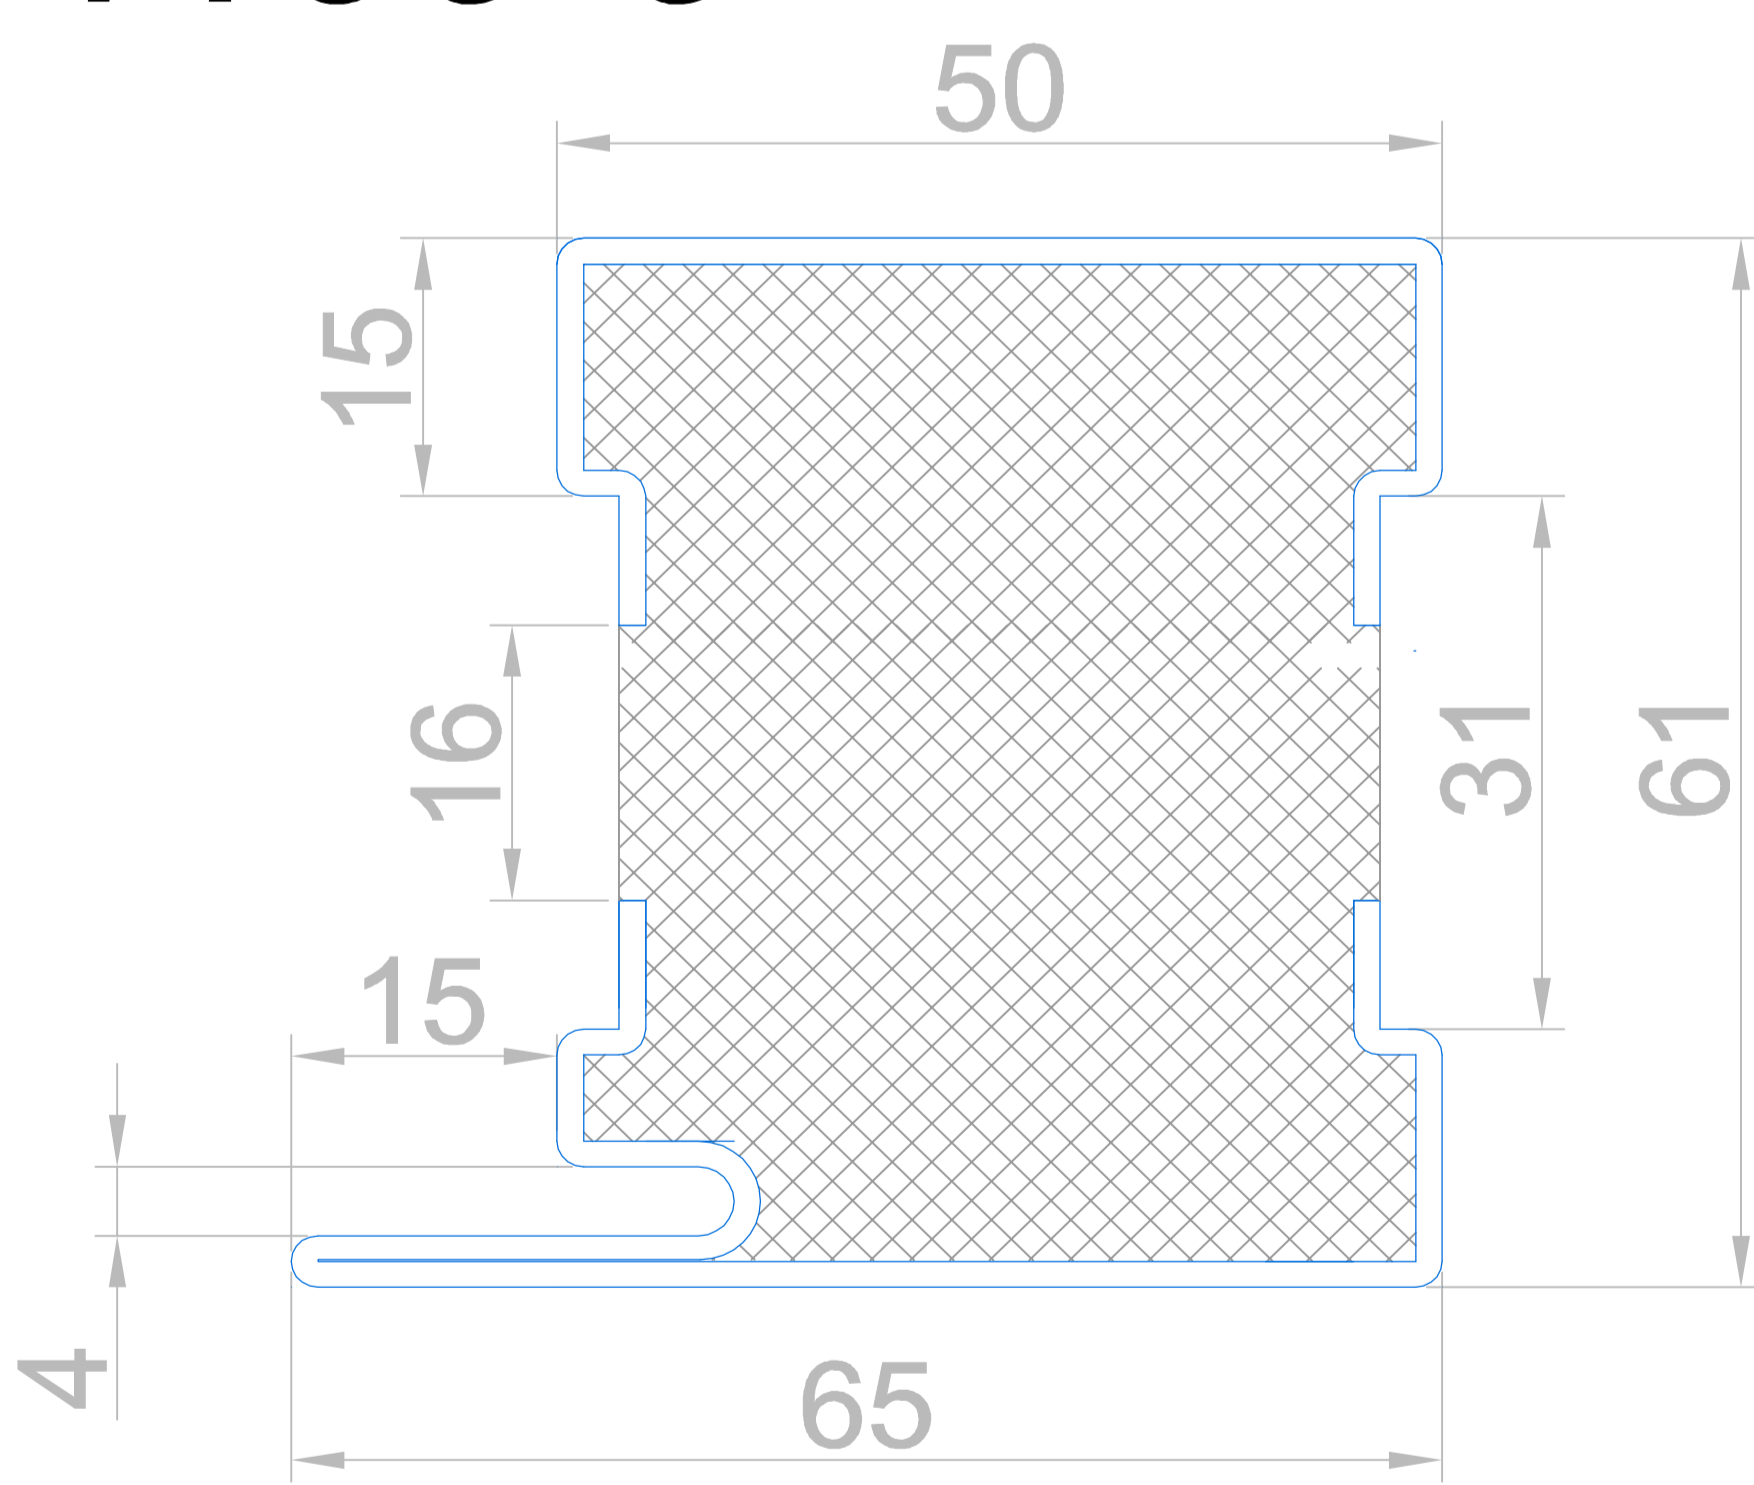

СТАНДАРТ 4-60

противопожарная профильная система EIW 60

нержавеющая сталь AISI 304

c4106-6