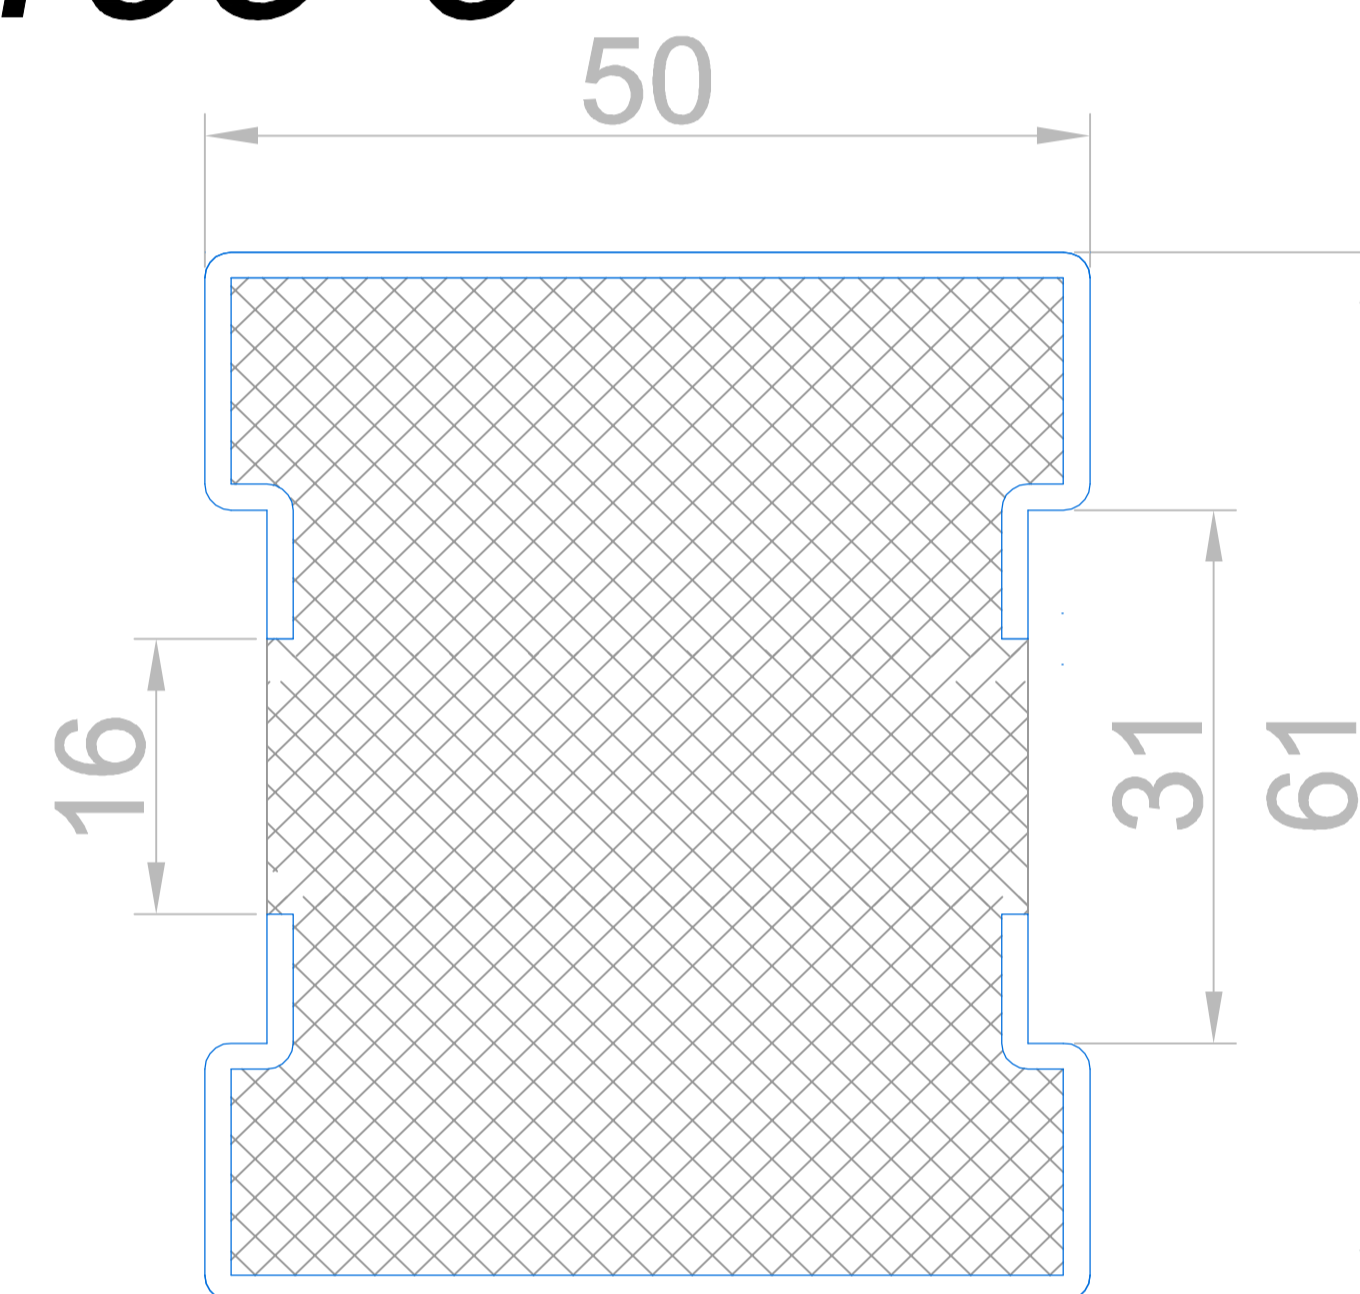

СТАНДАРТ 4-60

противопожарная профильная система EIW 60

нержавеющая сталь AISI 304

c4105-6