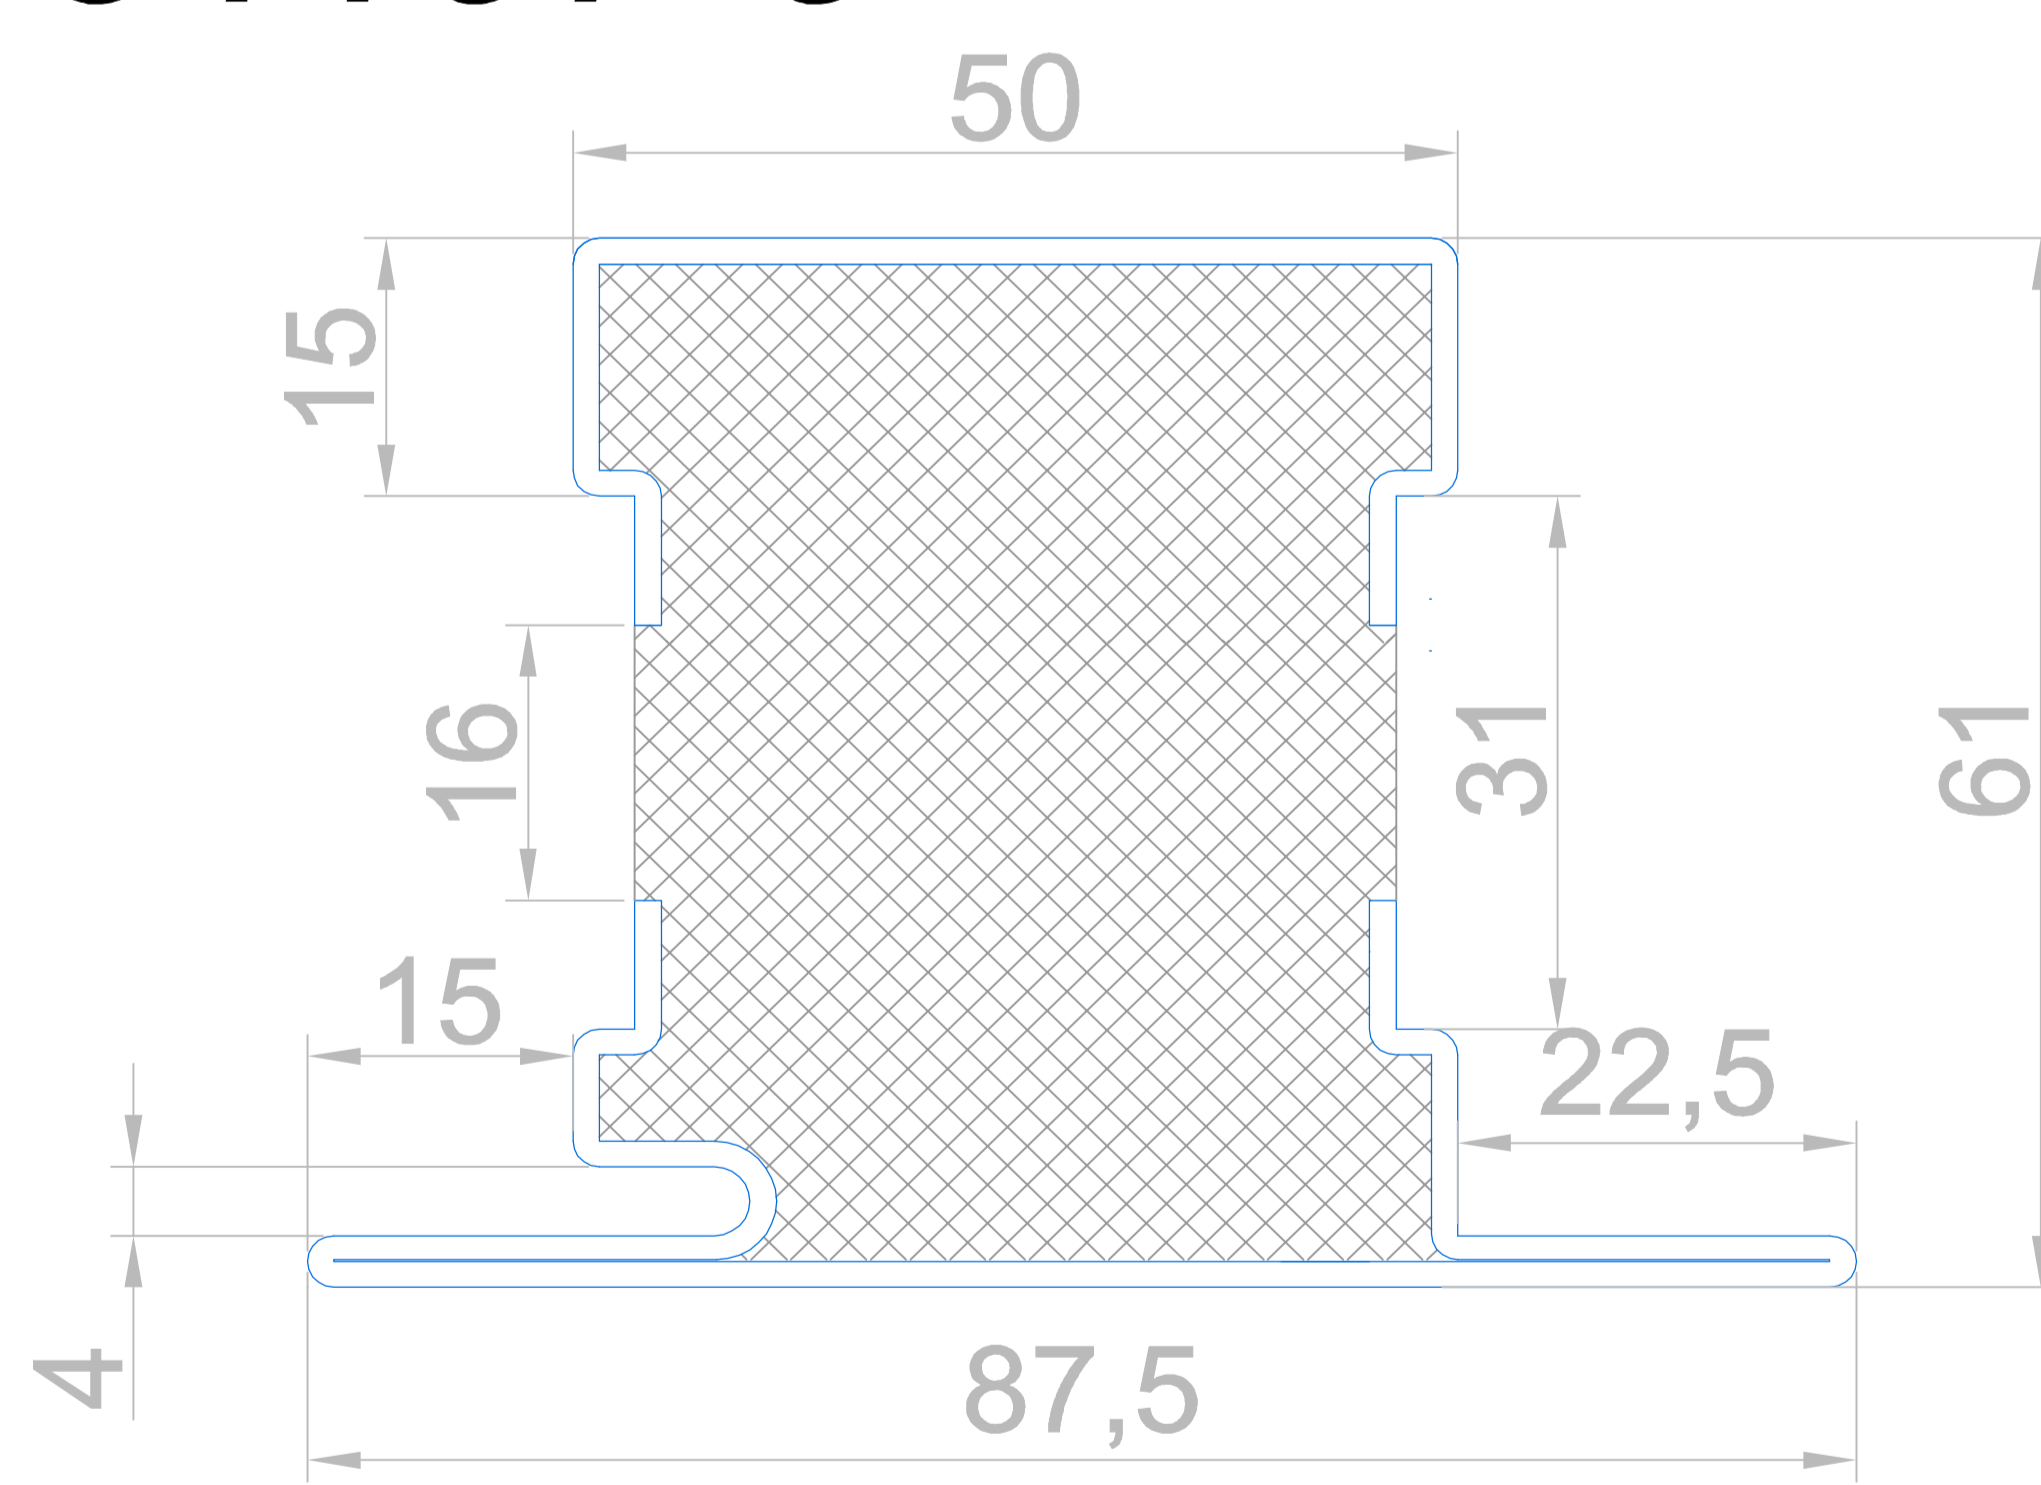

СТАНДАРТ 4-60

противопожарная профильная система EIW 60

нержавеющая сталь AISI 304

c4107-6